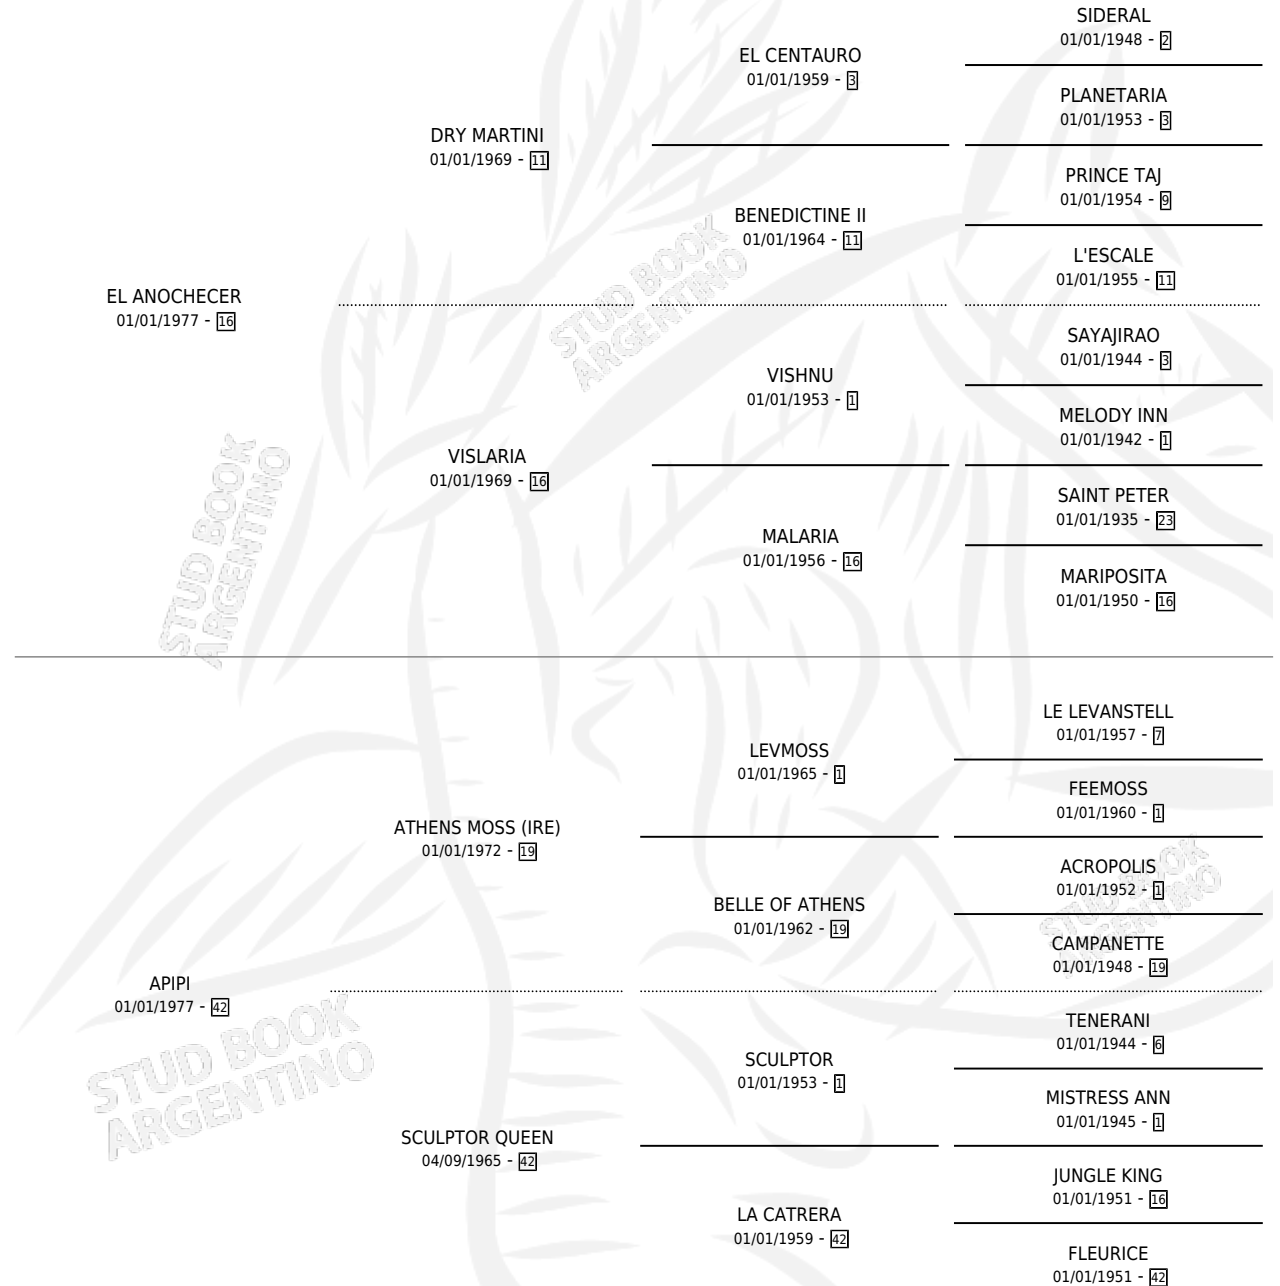

DORICER

por **EL ANOCHECER** y **APIPI** por **ATHENS MOSS (IRE)**

Argentina · Hembra · Zaino · SP · 30/10/1987
Familia 42 · Volumen 33

ESTADO

TIPIFICACIÓN SANGUÍNEA	✓
TIPIFICACIÓN POR ADN	X
PASAPORTE	X
IDENTIFICACIÓN POR MICROCHIP	X
REPRODUCTOR	✓

Lugar de nacimiento: El Cañadon

Criador: El Cañadon

~

HIJOS

	MACHOS	HEMBRAS
1 NACIERON	0	1
SIN ACTUACIONES		

PEDIGREE