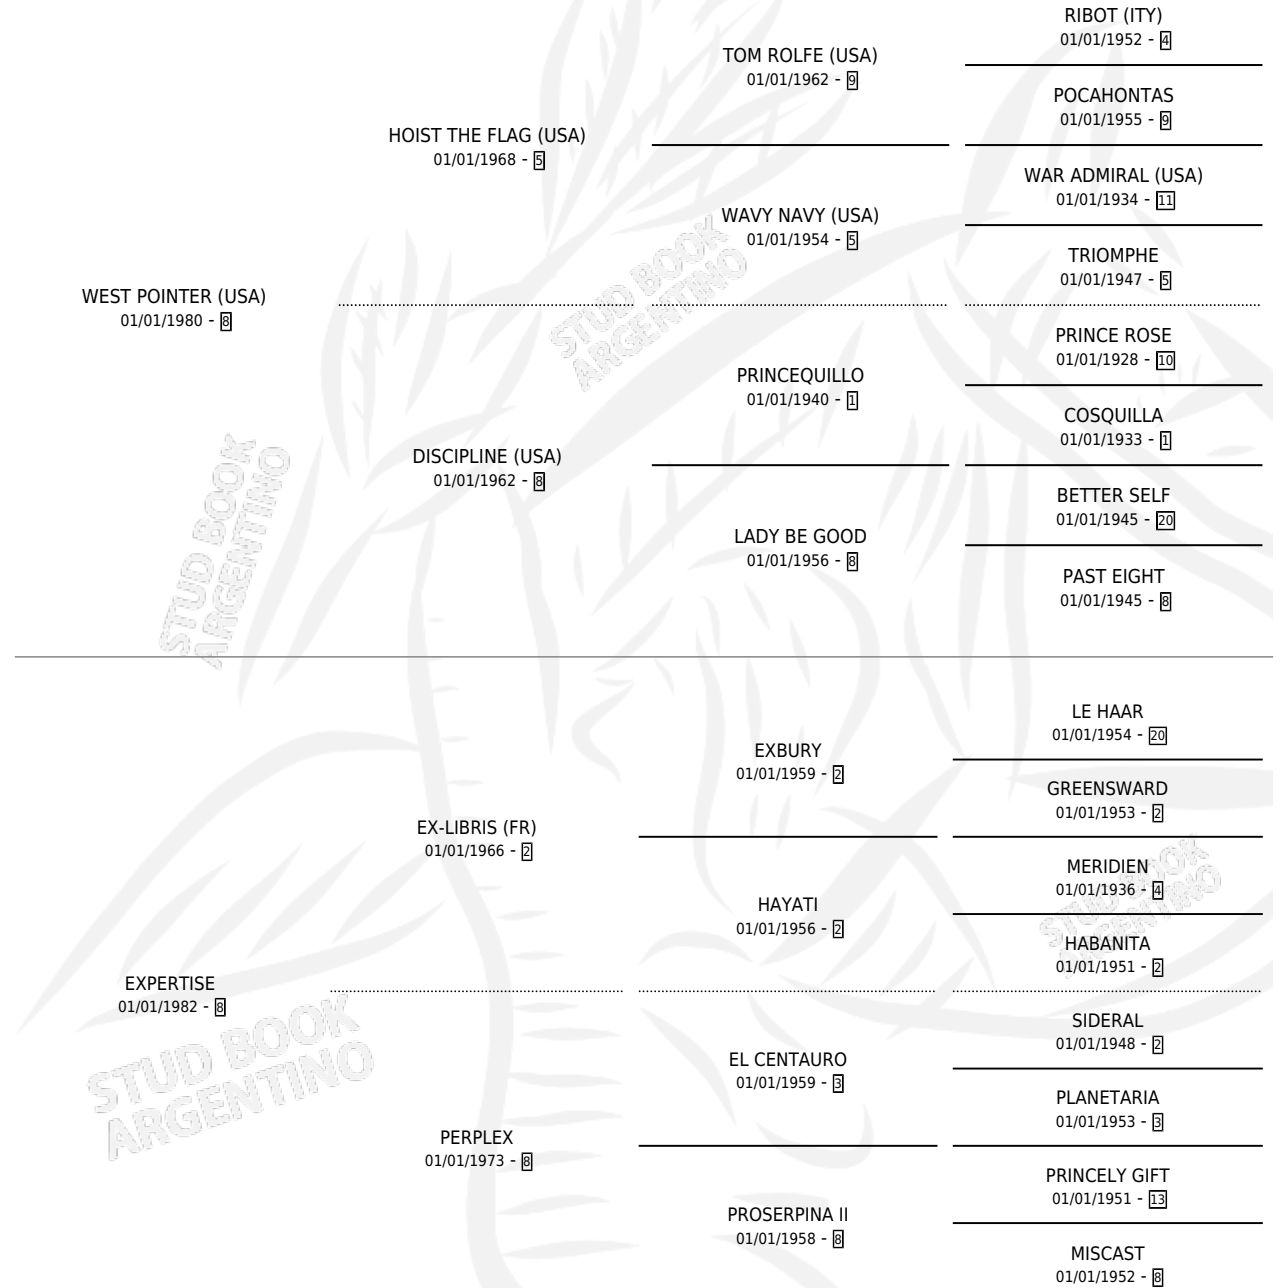

BELLA VISTA

por WEST POINTER (USA) y EXPERTISE por EX-LIBRIS (FR)

Argentina · Hembra · Zaino · SP · 31/10/1987
Familia 8 · Volumen 33

ESTADO

TIPIFICACIÓN SANGUÍNEA	✓
TIPIFICACIÓN POR ADN	X
PASAPORTE	X
IDENTIFICACIÓN POR MICROCHIP	X
REPRODUCTOR	✓

Lugar de nacimiento: Santa Micaela
Criador: Sin dato

HIJOS

	MACHOS	HEMBRAS
1 NACIERON	1	0
SIN ACTUACIONES		

PEDIGREE

CAMPAÑA

Solo carreras oficiales de Argentina

POR EDAD

EDAD	CC	1°	2°	3°	4°	5°	NP	CLC	CLG	CLCG1	CLGG1	IMPORTE	GANANCIA / CC
3 AÑOS	3	1	1	0	0	0	1	0	0	0	0	\$0	\$0
4 AÑOS	4	0	0	0	2	0	2	0	0	0	0	\$0	\$0
5 AÑOS	4	0	0	1	0	1	2	0	0	0	0	\$0	\$0
TOTALES	11	1	1	1	2	1	5	0	0	0	0	\$0	\$0
%		9.1%	9.1%	9.1%	18.2%	9.1%	45.5%	0.0%	0.0%	0.0%	0.0%		