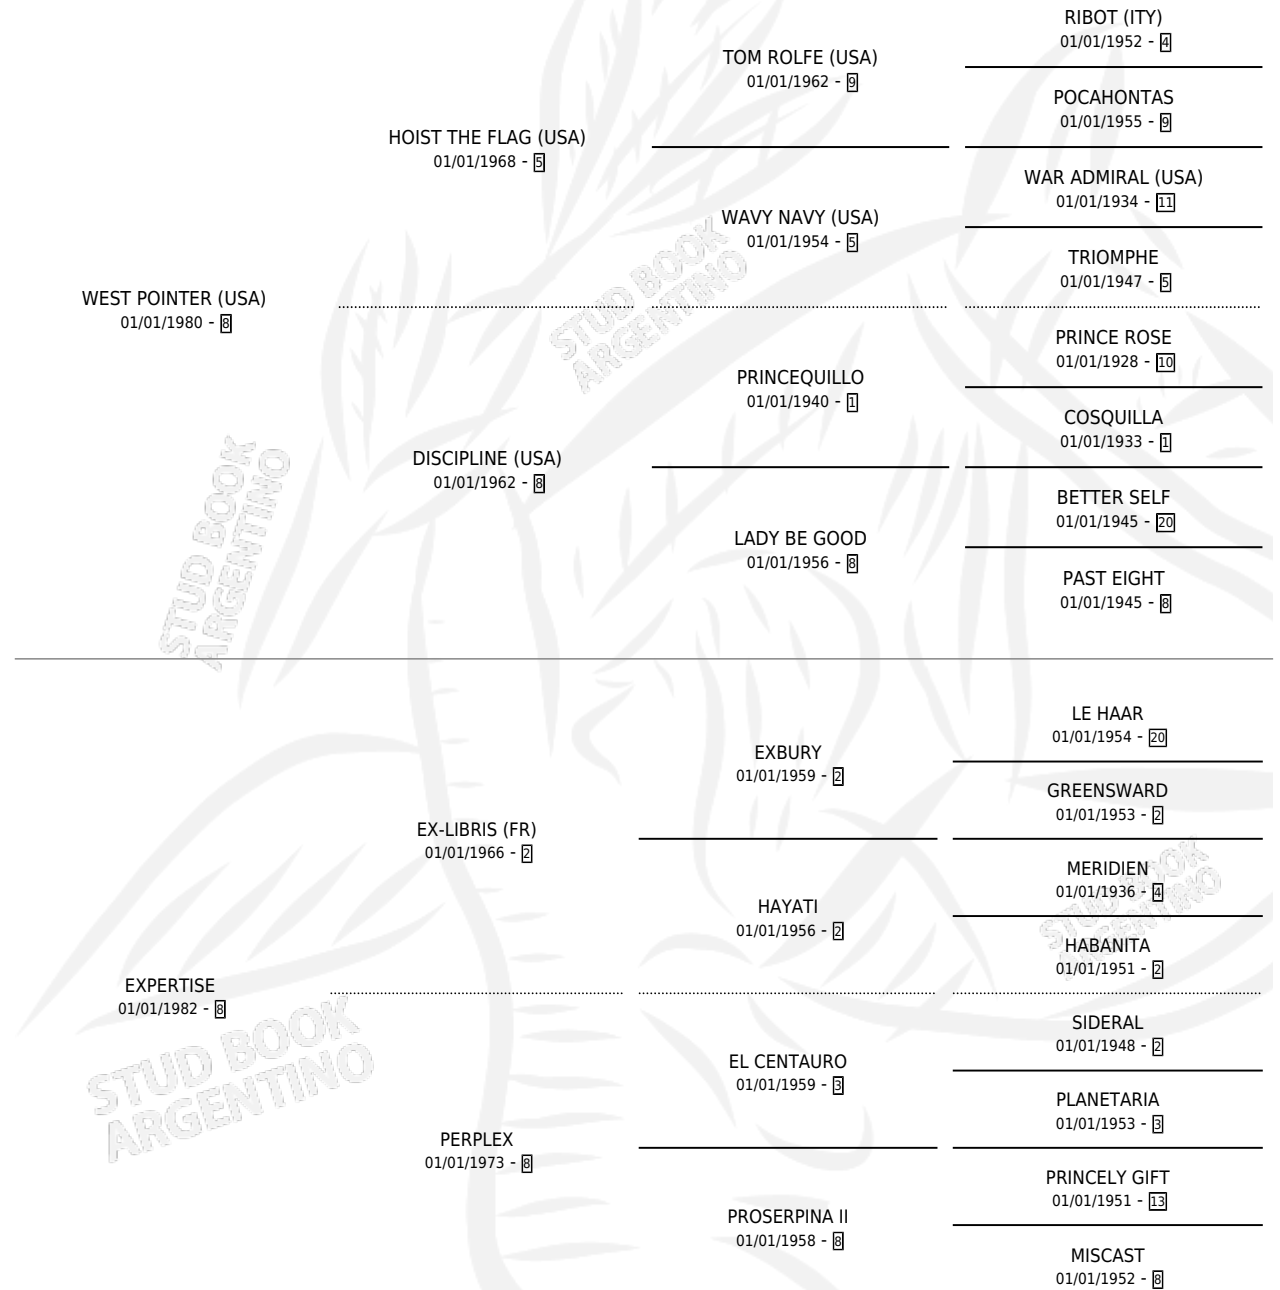

BELLA VISTA

por WEST POINTER (USA) y EXPERTISE por EX-LIBRIS (FR)

Argentina · Hembra · Zaino · SP · 31/10/1987
Familia 8 · Volumen 33

ESTADO

TIPIFICACIÓN SANGUÍNEA	✓
TIPIFICACIÓN POR ADN	X
PASAPORTE	X
IDENTIFICACIÓN POR MICROCHIP	X
REPRODUCTOR	✓

Lugar de nacimiento: Santa Micaela
Criador: Sin dato

HIJOS

	MACHOS	HEMBRAS
1 NACIERON	1	0
SIN ACTUACIONES		

PEDIGREE

CAMPAÑA

Solo carreras oficiales de Argentina

POR EDAD

EDAD	CC	1°	2°	3°	4°	5°	NP	CLC	CLG	CLCG1	CLGG1	IMPORTE	GANANCIA / CC
3 AÑOS	3	1	1	0	0	0	1	0	0	0	0	\$0	\$0
4 AÑOS	4	0	0	0	2	0	2	0	0	0	0	\$0	\$0
5 AÑOS	4	0	0	1	0	1	2	0	0	0	0	\$0	\$0
TOTALES	11	1	1	1	2	1	5	0	0	0	0	\$0	\$0
%		9.1%	9.1%	9.1%	18.2%	9.1%	45.5%	0.0%	0.0%	0.0%	0.0%		