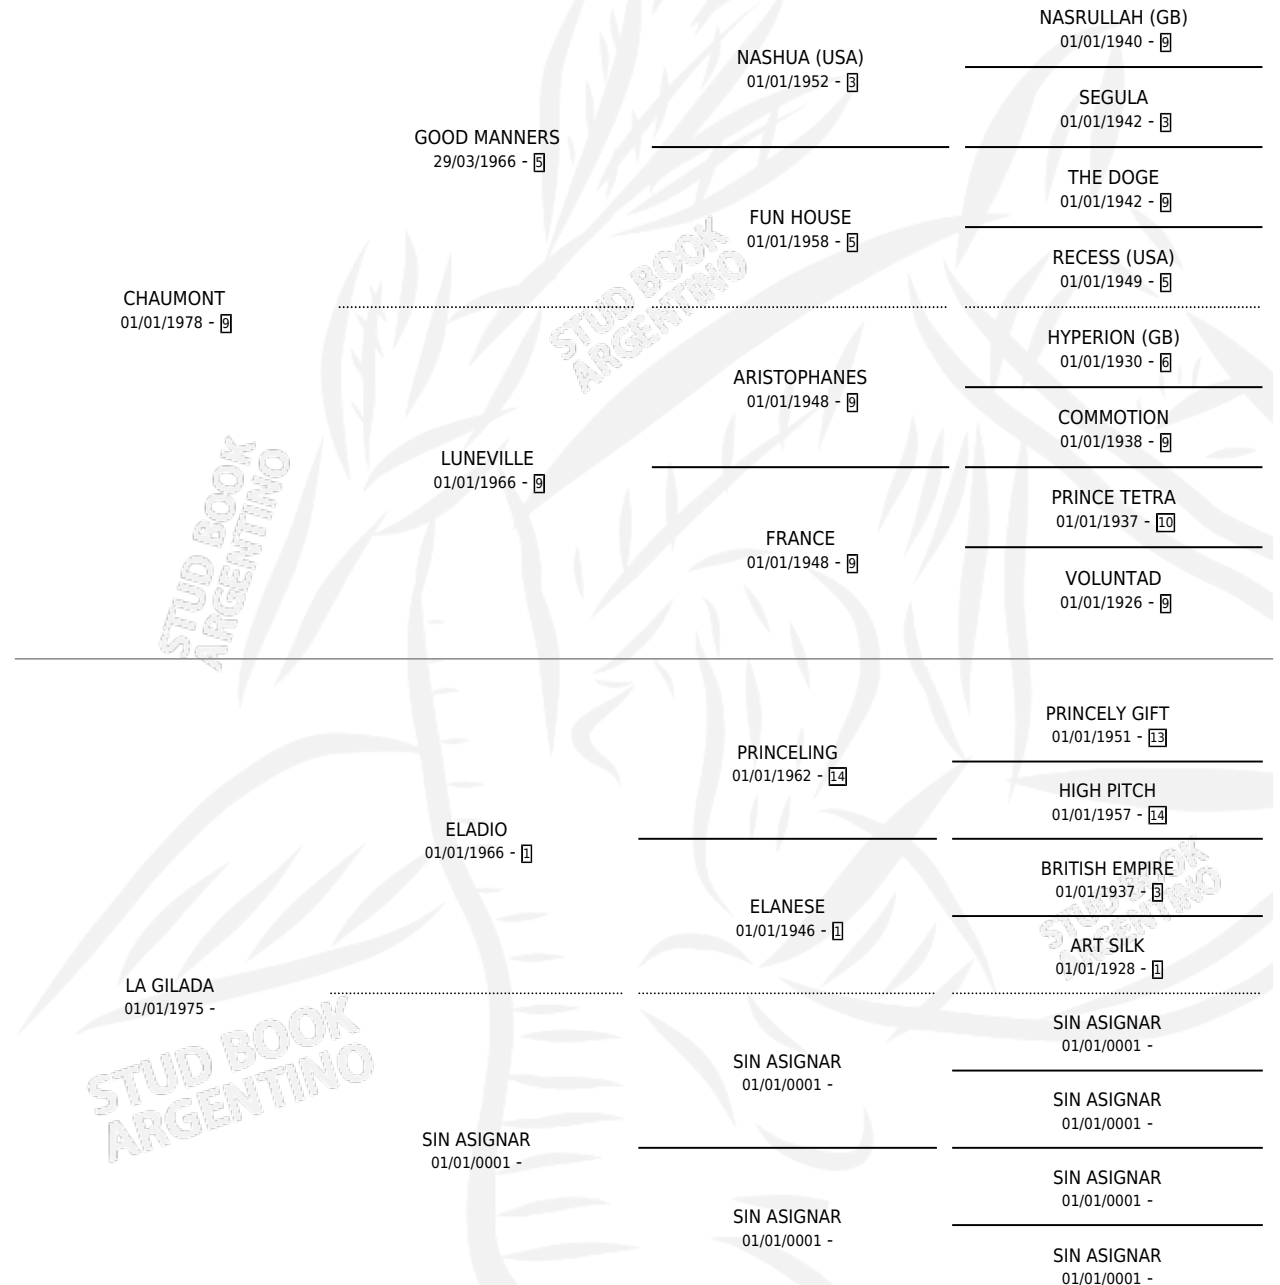

EL RENOVADOR

por CHAUMONT y LA GILADA por ELADIO

Argentina · Macho · Alazan Tostado · SP · 06/09/1987
Familia · Volumen 33

ESTADO

TIPIFICACIÓN SANGUÍNEA	X
TIPIFICACIÓN POR ADN	X
PASAPORTE	X
IDENTIFICACIÓN POR MICROCHIP	X
REPRODUCTOR	X

Lugar de nacimiento: La Alianza

Criador: Sin dato

PEDIGREE

CAMPAÑA

Solo carreras oficiales de Argentina

POR EDAD

EDAD	CC	1°	2°	3°	4°	5°	NP	CLC	CLG	CLCG1	CLGG1	IMPORTE	GANANCIA / CC
3 AÑOS	1	0	0	0	0	0	1	0	0	0	0	\$0	\$0
4 AÑOS	6	0	3	0	0	0	3	0	0	0	0	\$0	\$0
5 AÑOS	6	1	1	2	2	0	0	0	0	0	0	\$0	\$0
6 AÑOS	2	0	0	0	0	1	1	0	0	0	0	\$0	\$0
7 AÑOS	2	0	0	0	0	0	2	0	0	0	0	\$0	\$0
TOTALES	17	1	4	2	2	1	7	0	0	0	0	\$0	\$0
%		5.9%	23.5%	11.8%	11.8%	5.9%	41.2%	0.0%	0.0%	0.0%	0.0%		