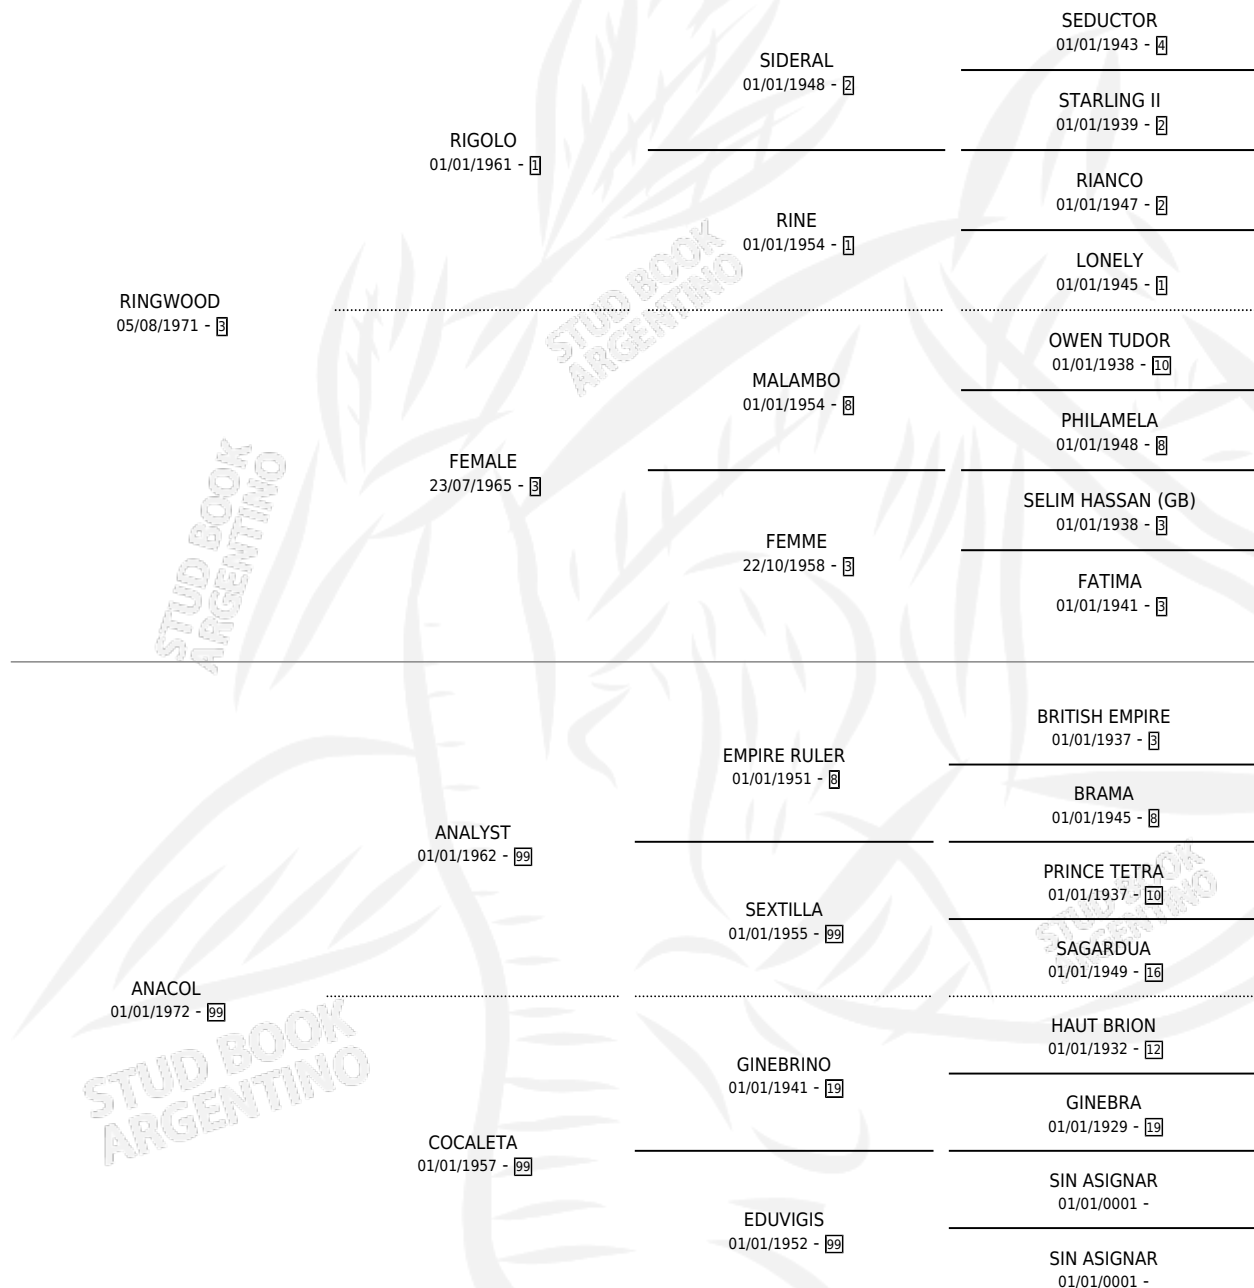

WOOD-LYS

por RINGWOOD y ANACOL por ANALYST

Argentina · Hembra · Alazan · SP · 09/11/1987
Familia 99 · Volumen 33

ESTADO

TIPIFICACIÓN SANGUÍNEA	X
TIPIFICACIÓN POR ADN	X
PASAPORTE	X
IDENTIFICACIÓN POR MICROCHIP	X
REPRODUCTOR	X

Lugar de nacimiento: Cariloo

Criador: Sin dato

PEDIGREE

CAMPAÑA

Solo carreras oficiales de Argentina

POR EDAD

EDAD	CC	1°	2°	3°	4°	5°	NP	CLC	CLG	CLCG1	CLGG1	IMPORTE	GANANCIA / CC
4 AÑOS	4	0	0	0	1	0	3	0	0	0	0	\$0	\$0
5 AÑOS	5	0	0	0	0	1	4	0	0	0	0	\$0	\$0
TOTALES	9	0	0	0	1	1	7	0	0	0	0	\$0	\$0
%		0.0%	0.0%	0.0%	11.1%	11.1%	77.8%	0.0%	0.0%	0.0%	0.0%		