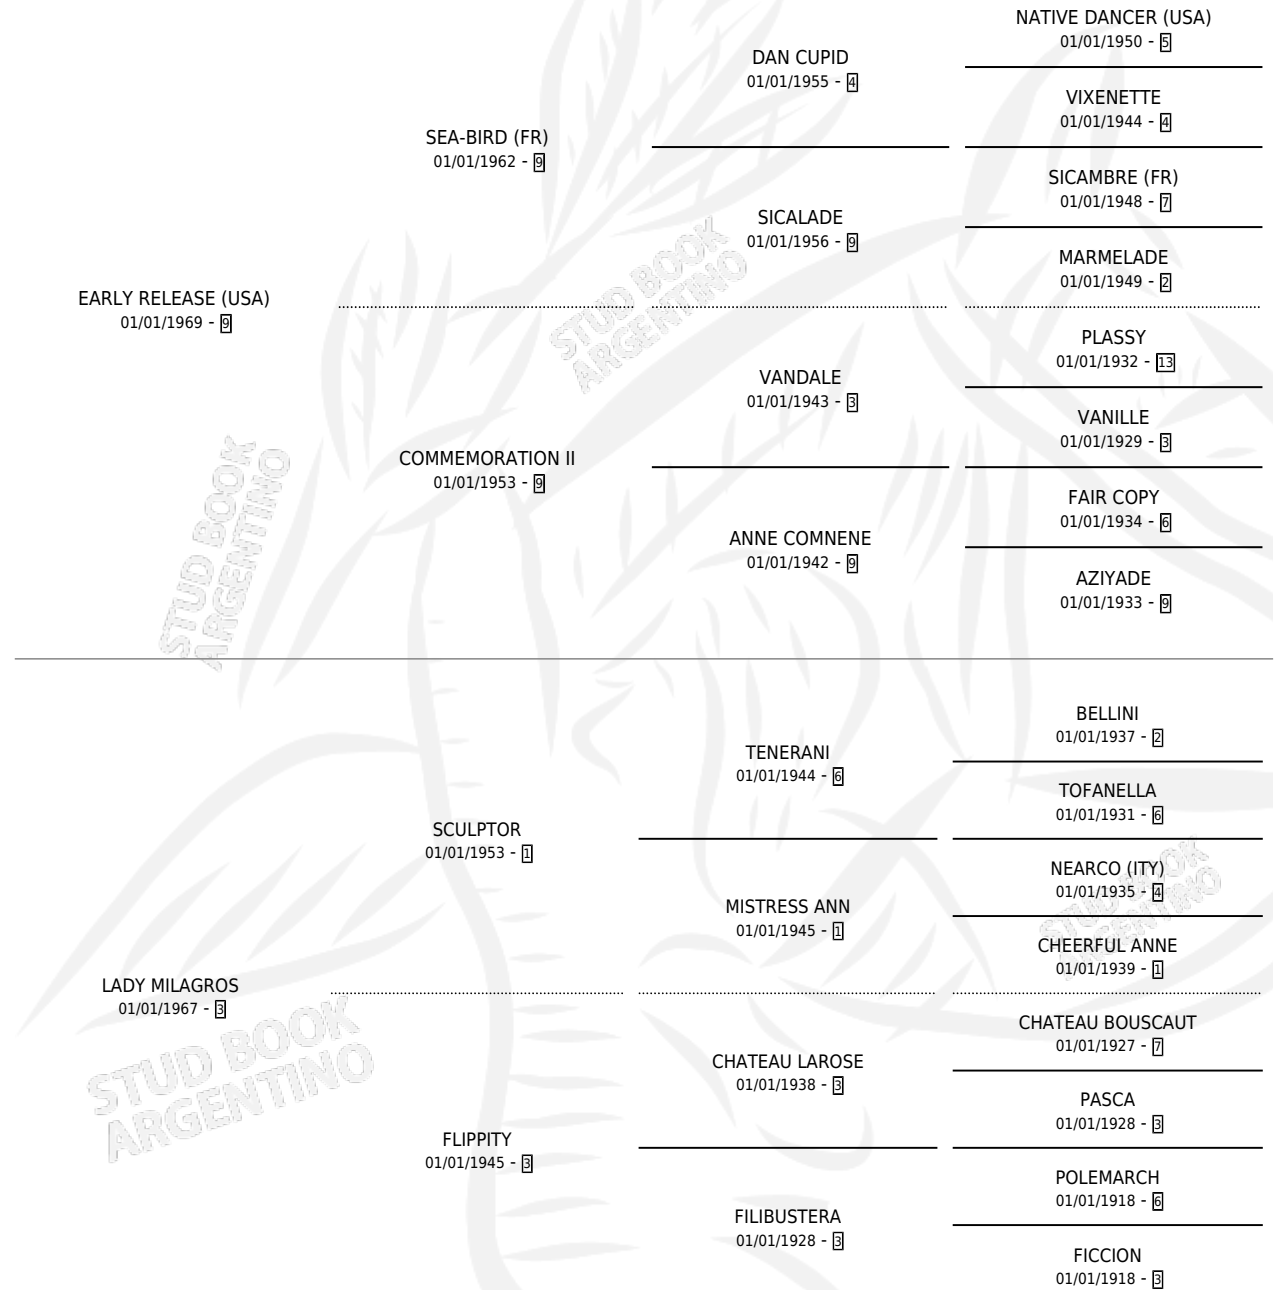

EARLY LADY

por **EARLY RELEASE (USA)** y **LADY MILAGROS** por **SCULPTOR**

Argentina · Hembra · Alazan · SP · 12/11/1987
Familia 3-n · Volumen 33

ESTADO

TIPIFICACIÓN SANGUÍNEA	X
TIPIFICACIÓN POR ADN	X
PASAPORTE	X
IDENTIFICACIÓN POR MICROCHIP	X
REPRODUCTOR	X

Lugar de nacimiento: Las Tapias

Criador: Sin dato

PEDIGREE

EARLY LADY

Datos oficiales del Stud Book Argentino

Documento generado el 03/05/2026

studbook.org.ar