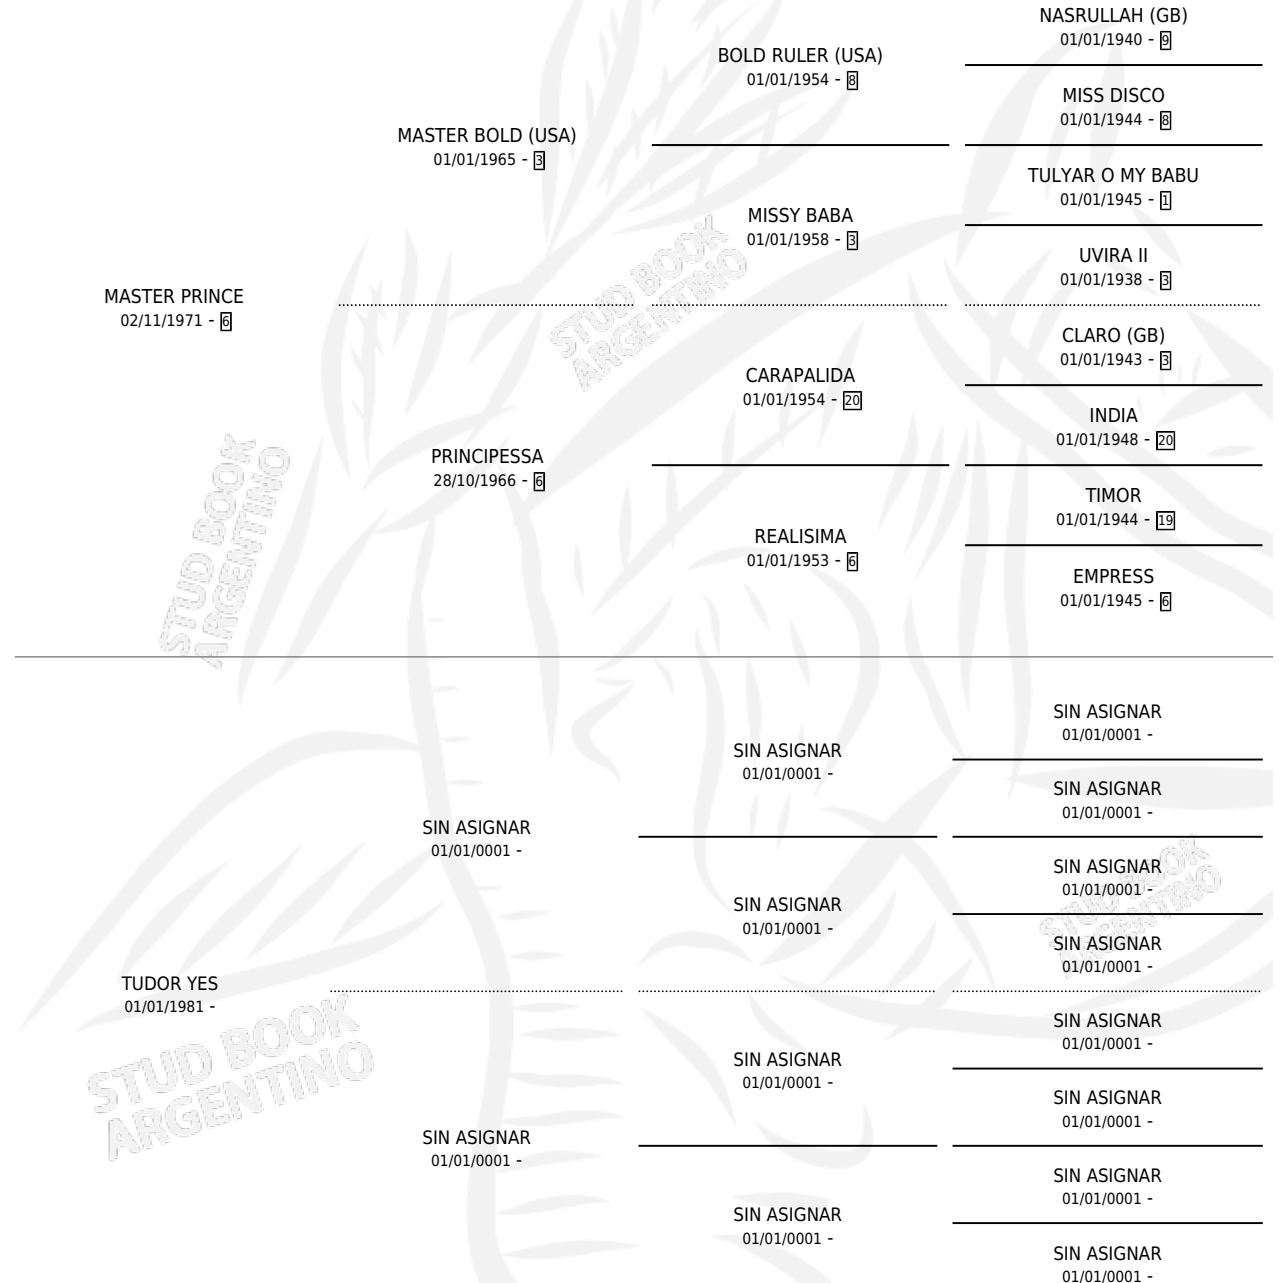

MASTER-YES

por MASTER PRINCE y TUDOR YES por SIN ASIGNAR

Argentina · Hembra · Alazan · SP · 12/09/1987
Familia · Volumen 33

ESTADO

TIPIFICACIÓN SANGUÍNEA	X
TIPIFICACIÓN POR ADN	X
PASAPORTE	X
IDENTIFICACIÓN POR MICROCHIP	X
REPRODUCTOR	X

Lugar de nacimiento: La Matilde

Criador: Sin dato

PEDIGREE