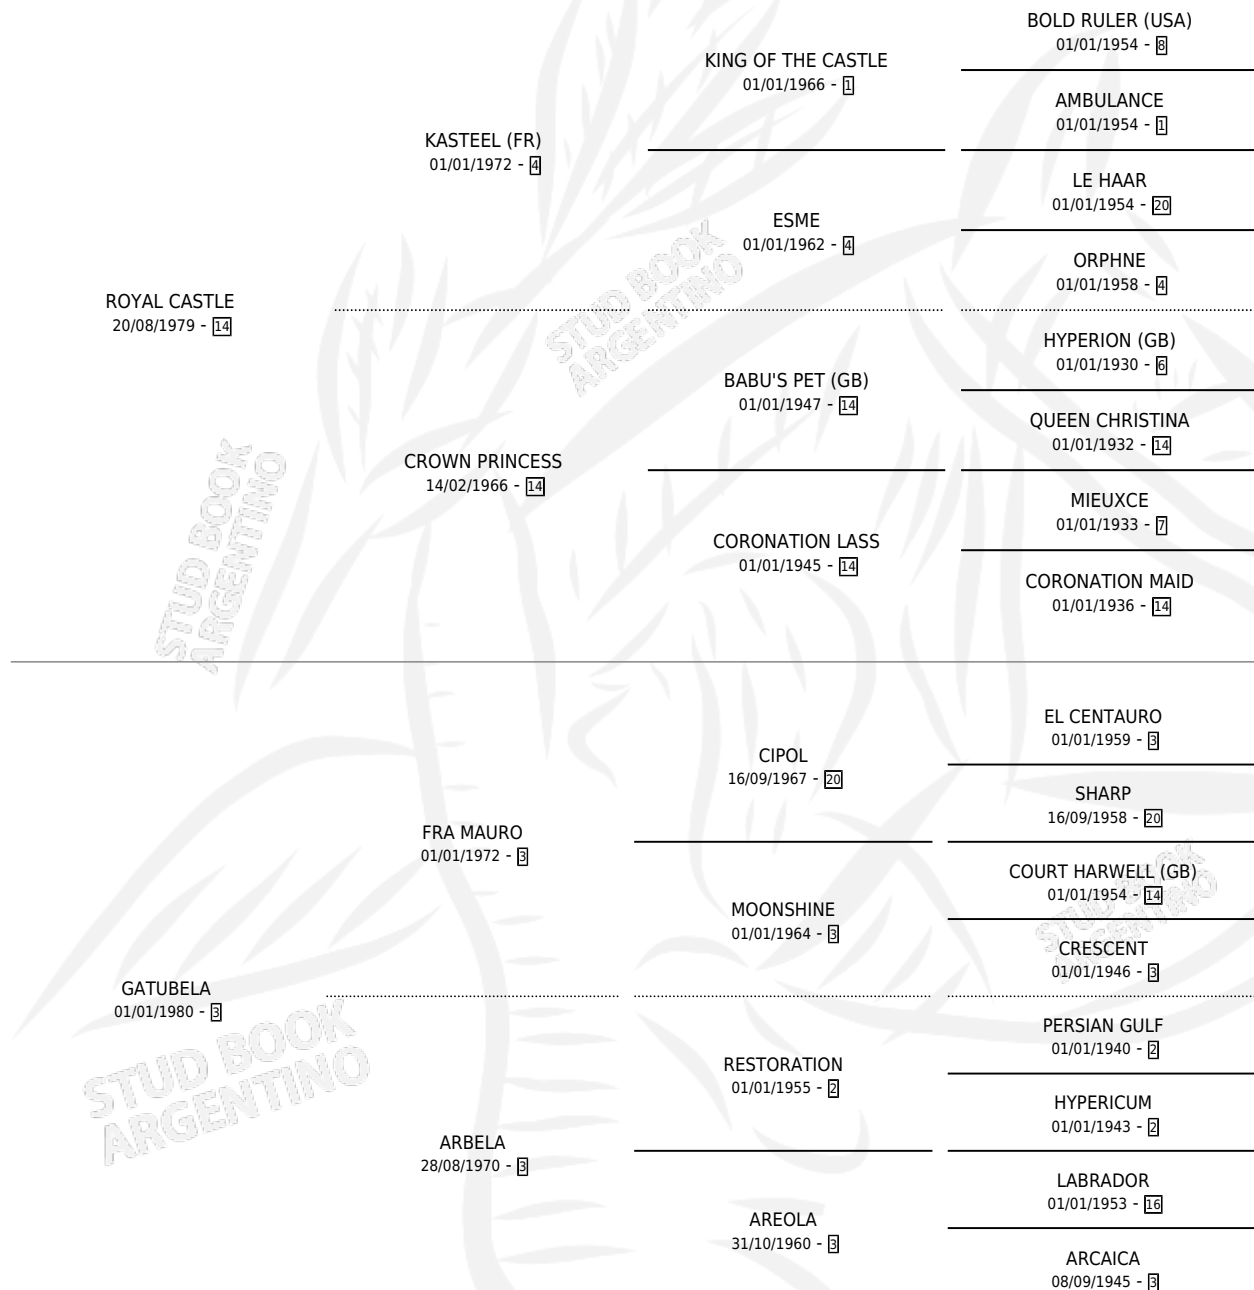

ROYAL FACE

por ROYAL CASTLE y GATUBELA por FRA MAURO

Argentina · Hembra · Alazan · SP · 02/11/1987
Familia 3-d · Volumen 33

ESTADO

TIPIFICACIÓN SANGUÍNEA	✓
TIPIFICACIÓN POR ADN	✓
PASAPORTE	X
IDENTIFICACIÓN POR MICROCHIP	X
REPRODUCTOR	✓

Lugar de nacimiento: Colon

Criador: Sin dato

~

HIJOS

	MACHOS	HEMBRAS
15 NACIERON	10	5
9 CORRIERON	6	3
5 GANARON	4	1
0 GANADORES CL	0 GANADORES GR	0 GANADORES G1

PEDIGREE