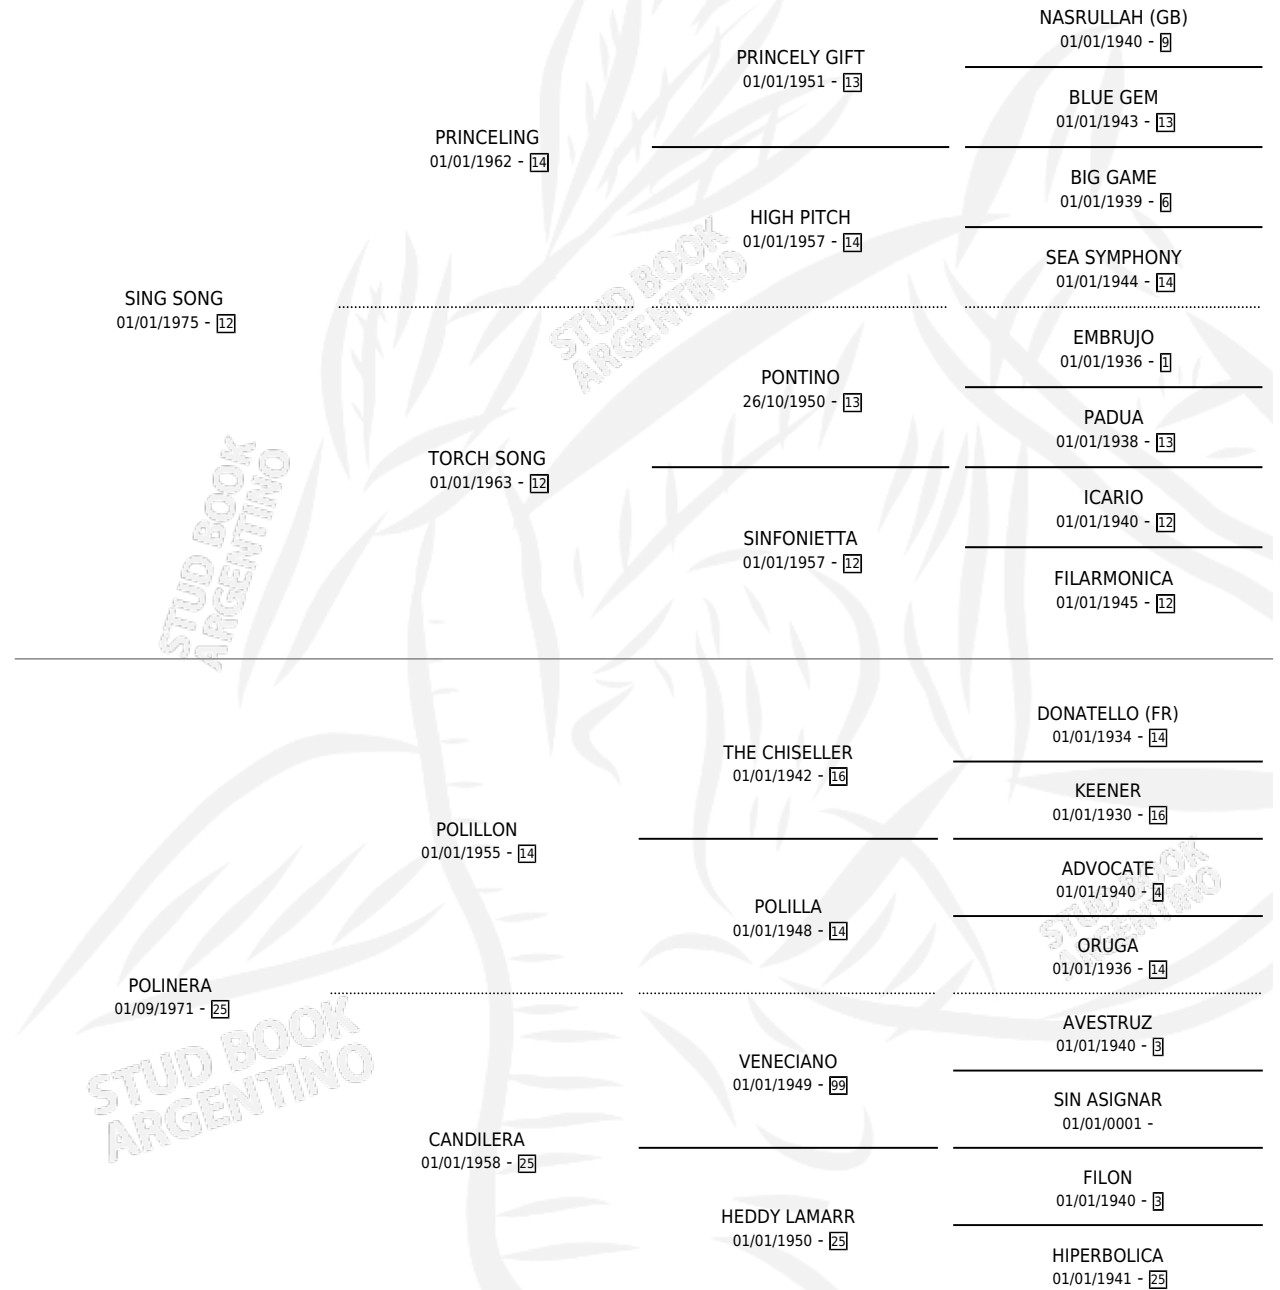

INEXPUESTO

por SING SONG y POLINERA por POLILLON

Argentina · Macho · Alazan · SP · 04/11/1987
Familia 25 · Volumen 33

ESTADO

TIPIFICACIÓN SANGUÍNEA	X
TIPIFICACIÓN POR ADN	X
PASAPORTE	X
IDENTIFICACIÓN POR MICROCHIP	X
REPRODUCTOR	X

Lugar de nacimiento: Los Dos Hijos

Criador: Sin dato

PEDIGREE