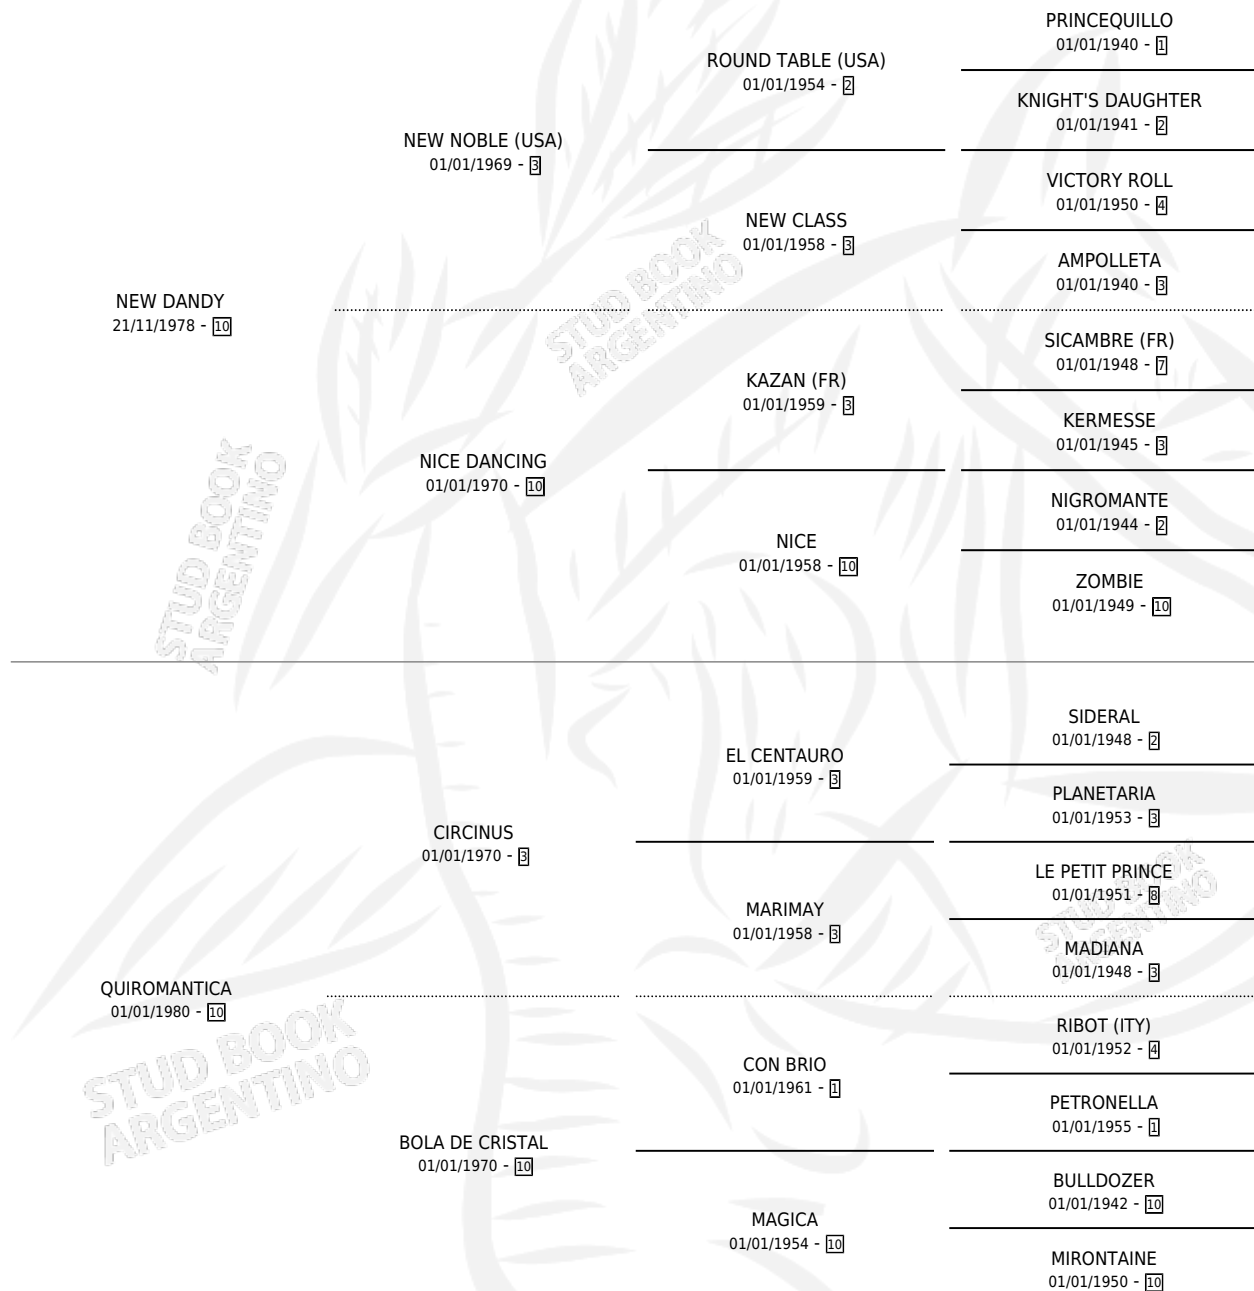

NEW MAGIC

por **NEW DANDY** y **QUIROMANTICA** por **CIRCINUS**

Argentina · Hembra · Alazan Tostado · SP · 30/10/1987
Familia 10-d · Volumen 33

ESTADO

TIPIFICACIÓN SANGUÍNEA	✓
TIPIFICACIÓN POR ADN	X
PASAPORTE	X
IDENTIFICACIÓN POR MICROCHIP	X
REPRODUCTOR	✓

Lugar de nacimiento: San Andres

Criador: Sin dato

PEDIGREE

CAMPAÑA

Solo carreras oficiales de Argentina

POR EDAD

EDAD	CC	1°	2°	3°	4°	5°	NP	CLC	CLG	CLCG1	CLGG1	IMPORTE	GANANCIA / CC
3 AÑOS	6	0	0	3	1	1	1	0	0	0	0	\$3,154,700	\$525,783
4 AÑOS	1	0	0	1	0	0	0	0	0	0	0	\$0	\$0
TOTALES	7	0	0	4	1	1	1	0	0	0	0	\$3,154,700	\$450,671
%		0.0%	0.0%	57.1%	14.3%	14.3%	14.3%	0.0%	0.0%	0.0%	0.0%		