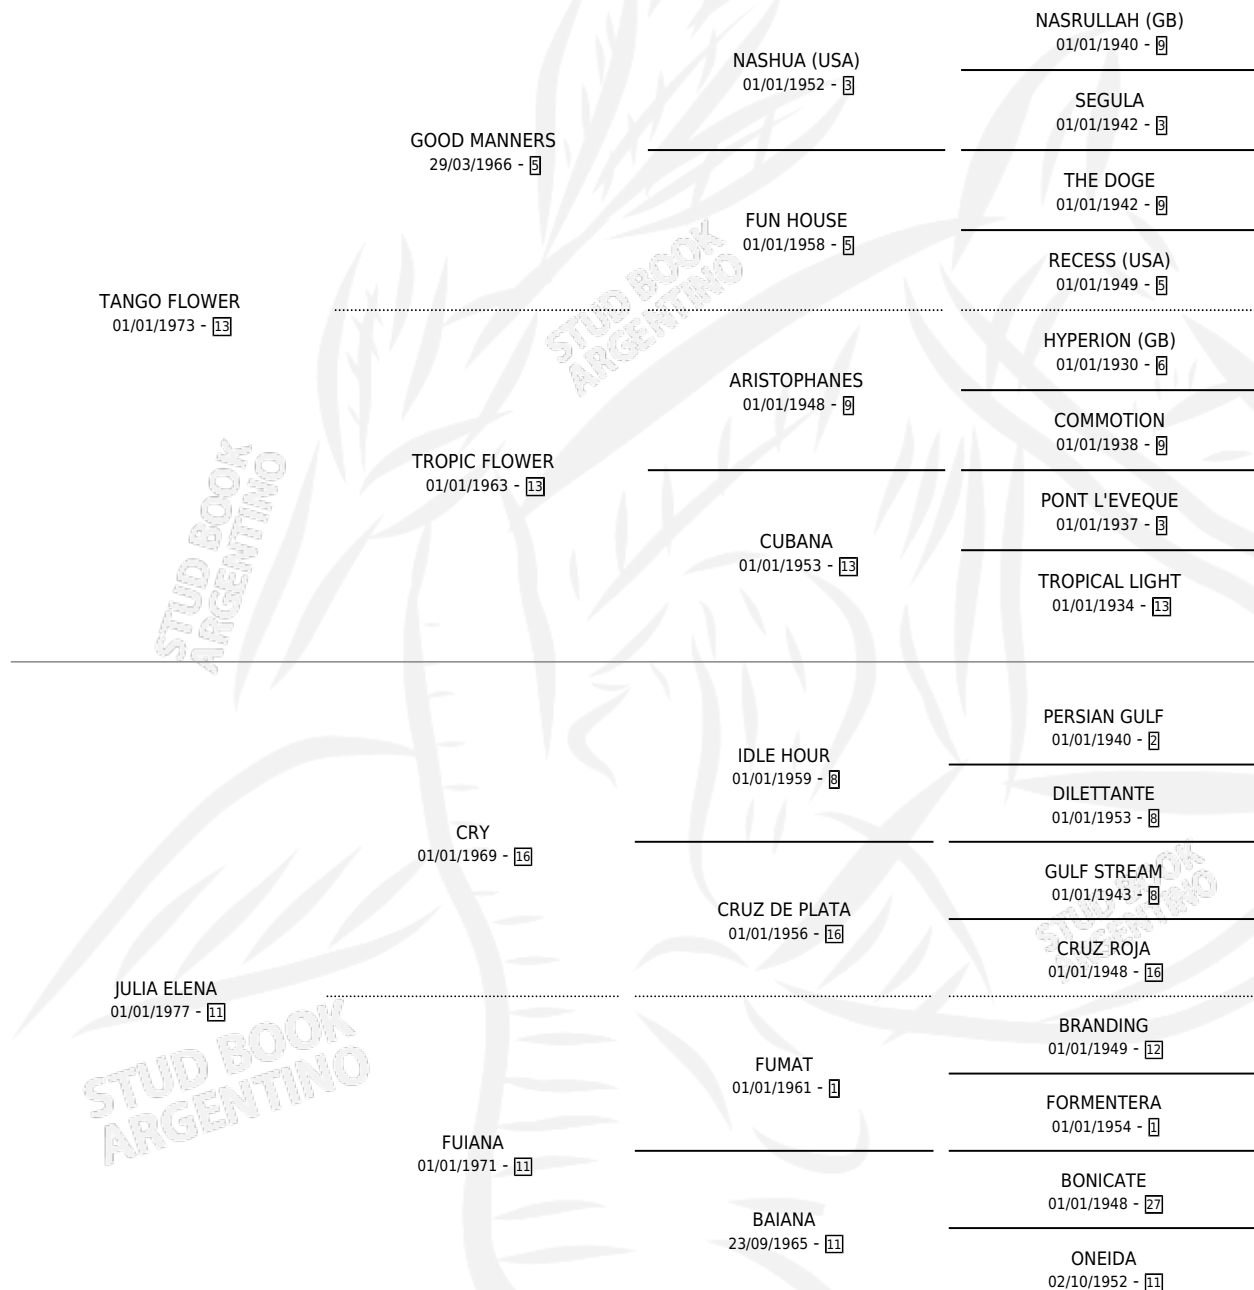

FLOR DE MANZANO

por TANGO FLOWER y JULIA ELENA por CRY

Argentina · Hembra · Alazan · SP · 20/10/1987
Familia 11 · Volumen 33

ESTADO

TIPIFICACIÓN SANGUÍNEA	✓
TIPIFICACIÓN POR ADN	X
PASAPORTE	X
IDENTIFICACIÓN POR MICROCHIP	X
REPRODUCTOR	✓

Lugar de nacimiento: Las Mostazas

Criador: Sin dato

~

HIJOS

	MACHOS	HEMBRAS
3 NACIERON	3	0
1 CORRIERON	1	0
1 GANARON	1	0
0 GANADORES CL	0 GANADORES GR	0 GANADORES G1

PEDIGREE

CAMPAÑA

Solo carreras oficiales de Argentina