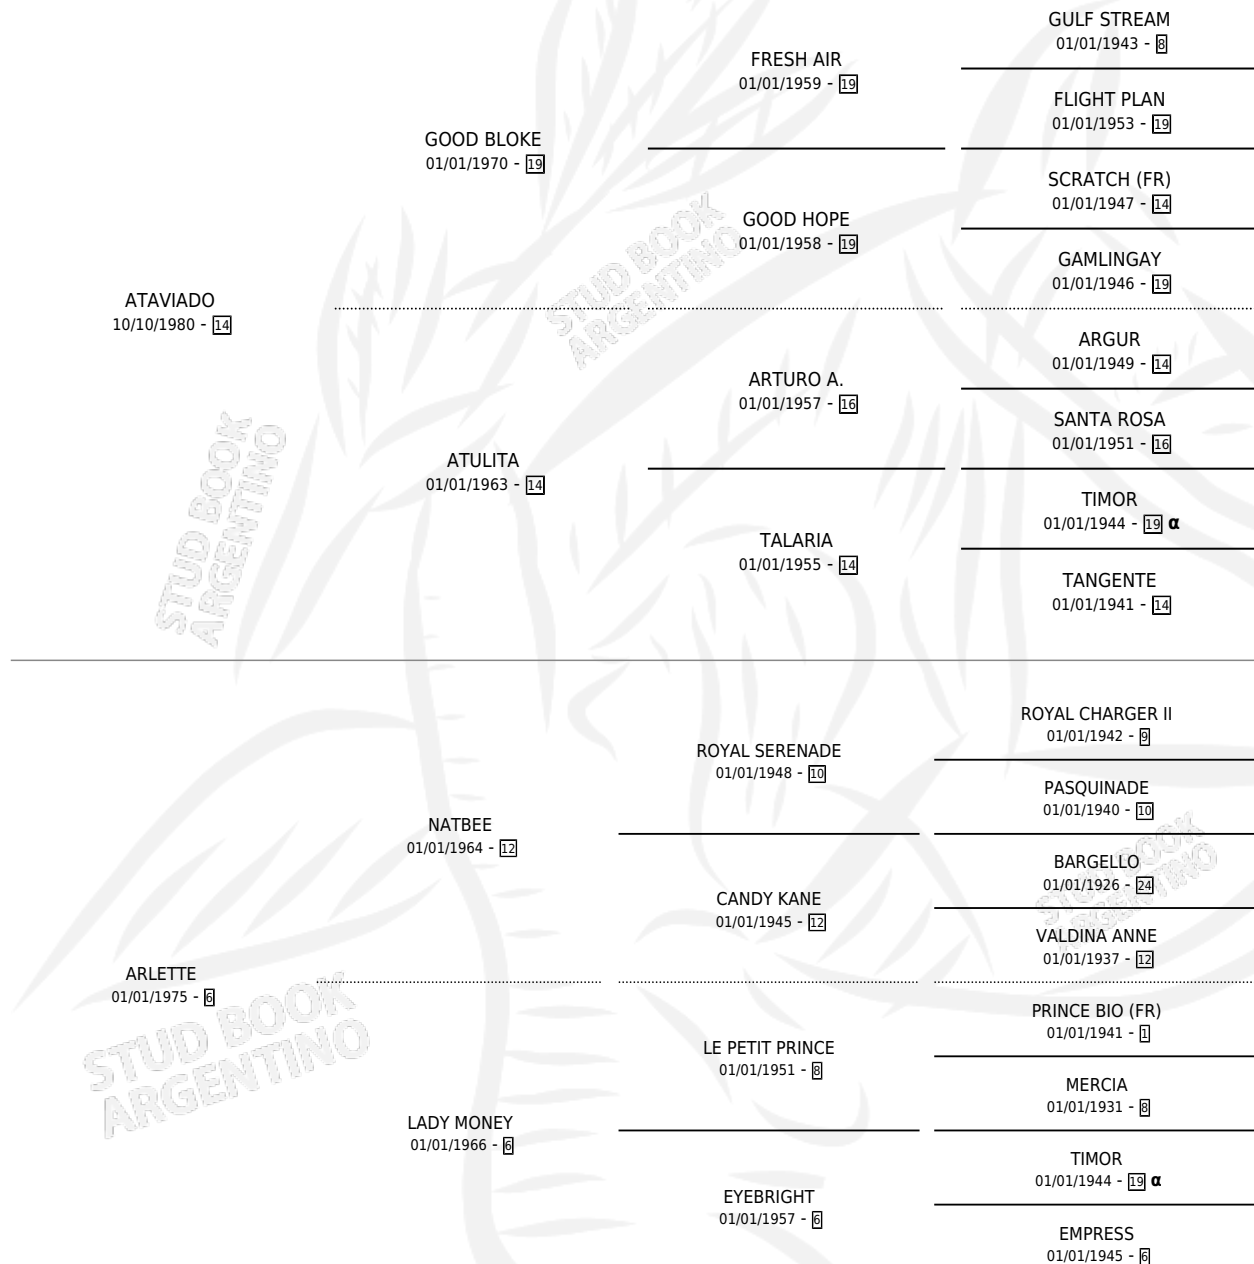

Lugar de nacimiento: Don Yayo

Criador: Sin dato

~

HIJOS

	MACHOS	HEMBRAS
2 NACIERON	1	1
1 CORRIERON	1	0

SIN ACTUACIONES

PEDIGREE

INBREEDING : α

S

mientos 2 / Efectividad 66.67%

PADRILLO	PRODUCTO	CRIADOR	1ER SERVICIO	ÚLTIMO SERVICIO
YSENBURG	ARIETA BURG (H T, 11/11/1994)	SIN DATO	07/12/1993	07/12/1993
YSENBURG	APOLONIO BURG (M T, 09/11/1993)	SIN DATO	24/11/1992	18/12/1992
YSENBURG			24/10/1991	28/10/1991