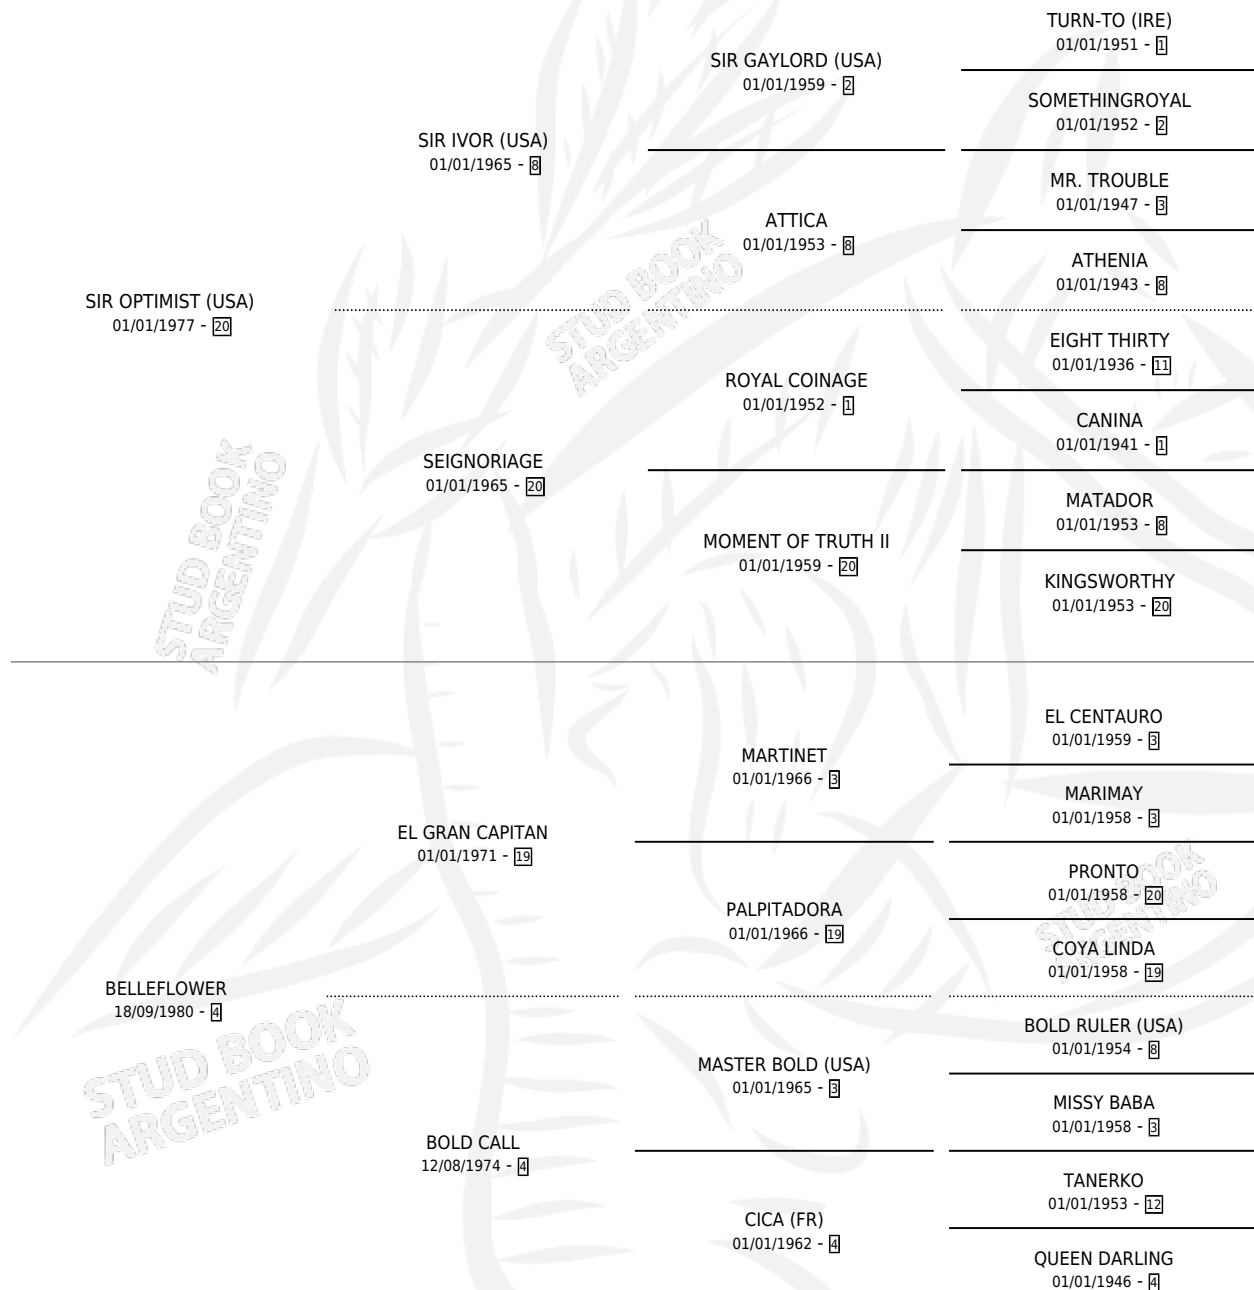

LA ANALISTA

por SIR OPTIMIST (USA) y BELLEFLOWER por EL GRAN CAPITAN

Argentina · Hembra · Zaino · SP · 17/10/1987
Familia 4-j · Volumen 33

ESTADO

TIPIFICACIÓN SANGUÍNEA	✓
TIPIFICACIÓN POR ADN	X
PASAPORTE	X
IDENTIFICACIÓN POR MICROCHIP	X
REPRODUCTOR	✓

Lugar de nacimiento: Cañada De La Cruz
Criador: Sin dato

~

HIJOS

	MACHOS	HEMBRAS
2 NACIERON	1	1
SIN ACTUACIONES		

PEDIGREE

CAMPAÑA

Solo carreras oficiales de Argentina

POR EDAD