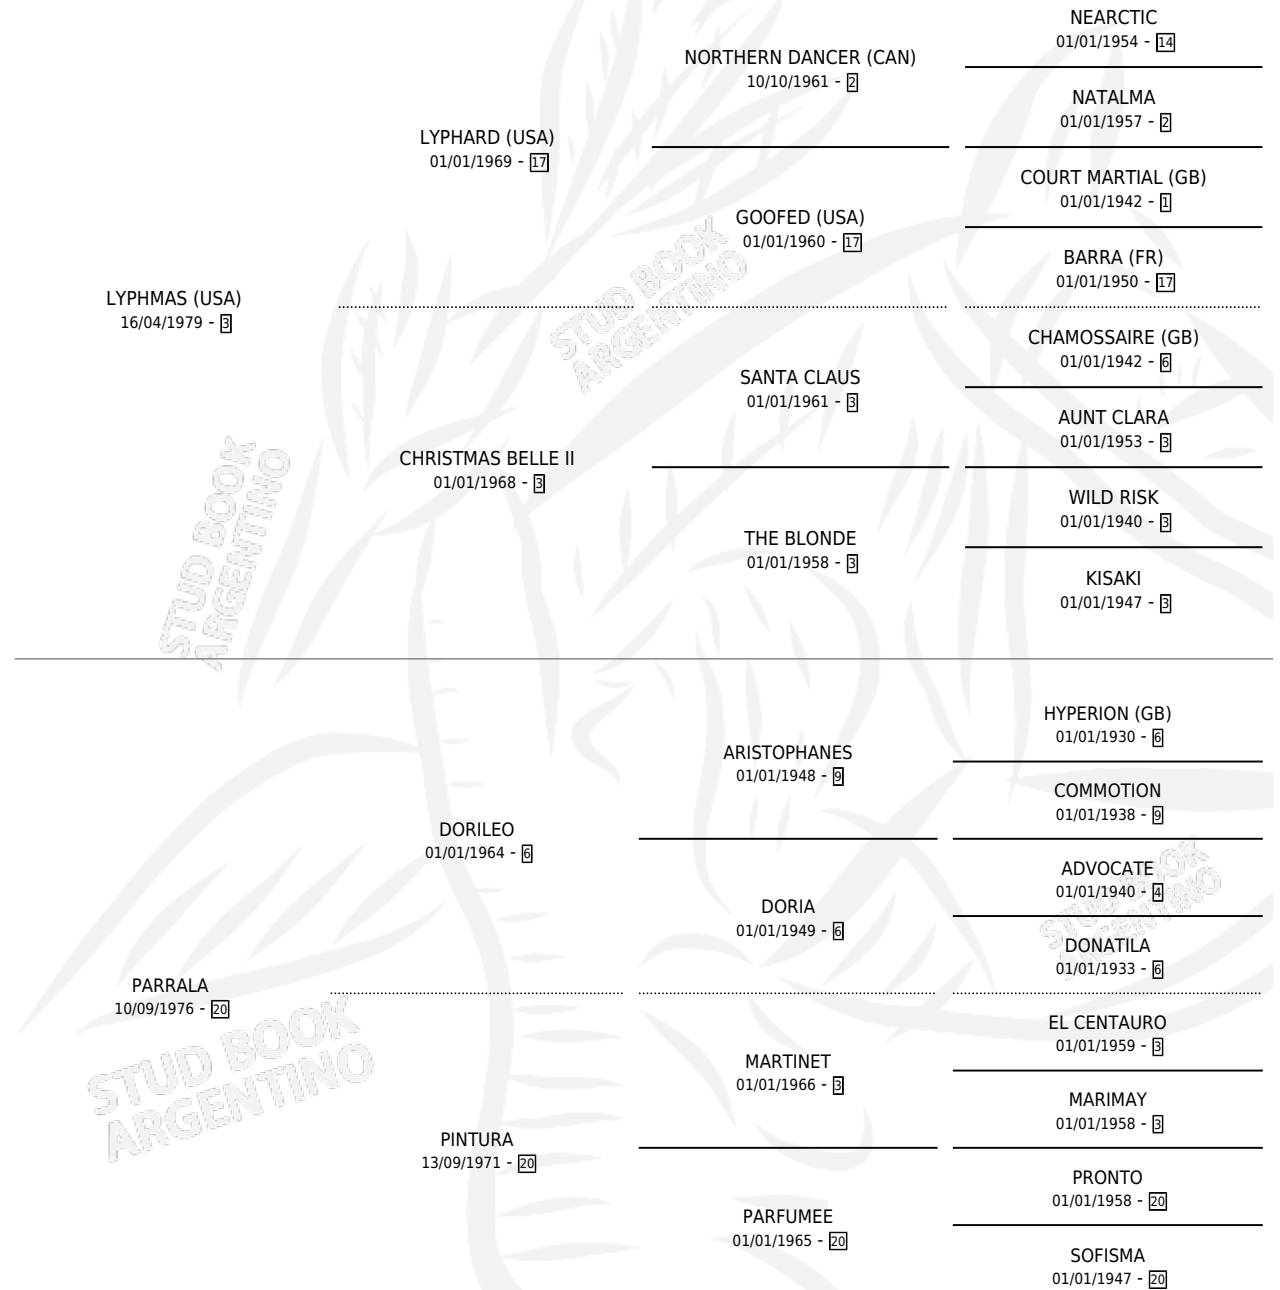

PARADIS

por LYPHMAS (USA) y PARRALA por DORILEO

Argentina · Hembra · Zaino · SP · 27/10/1987
Familia 20-c · Volumen 33

ESTADO

TIPIFICACIÓN SANGUÍNEA	X
TIPIFICACIÓN POR ADN	X
PASAPORTE	X
IDENTIFICACIÓN POR MICROCHIP	X
REPRODUCTOR	X

Lugar de nacimiento: El Turf

Criador: El Turf

PEDIGREE

PARADIS

Datos oficiales del Stud Book Argentino

Documento generado el 12/05/2026

studbook.org.ar