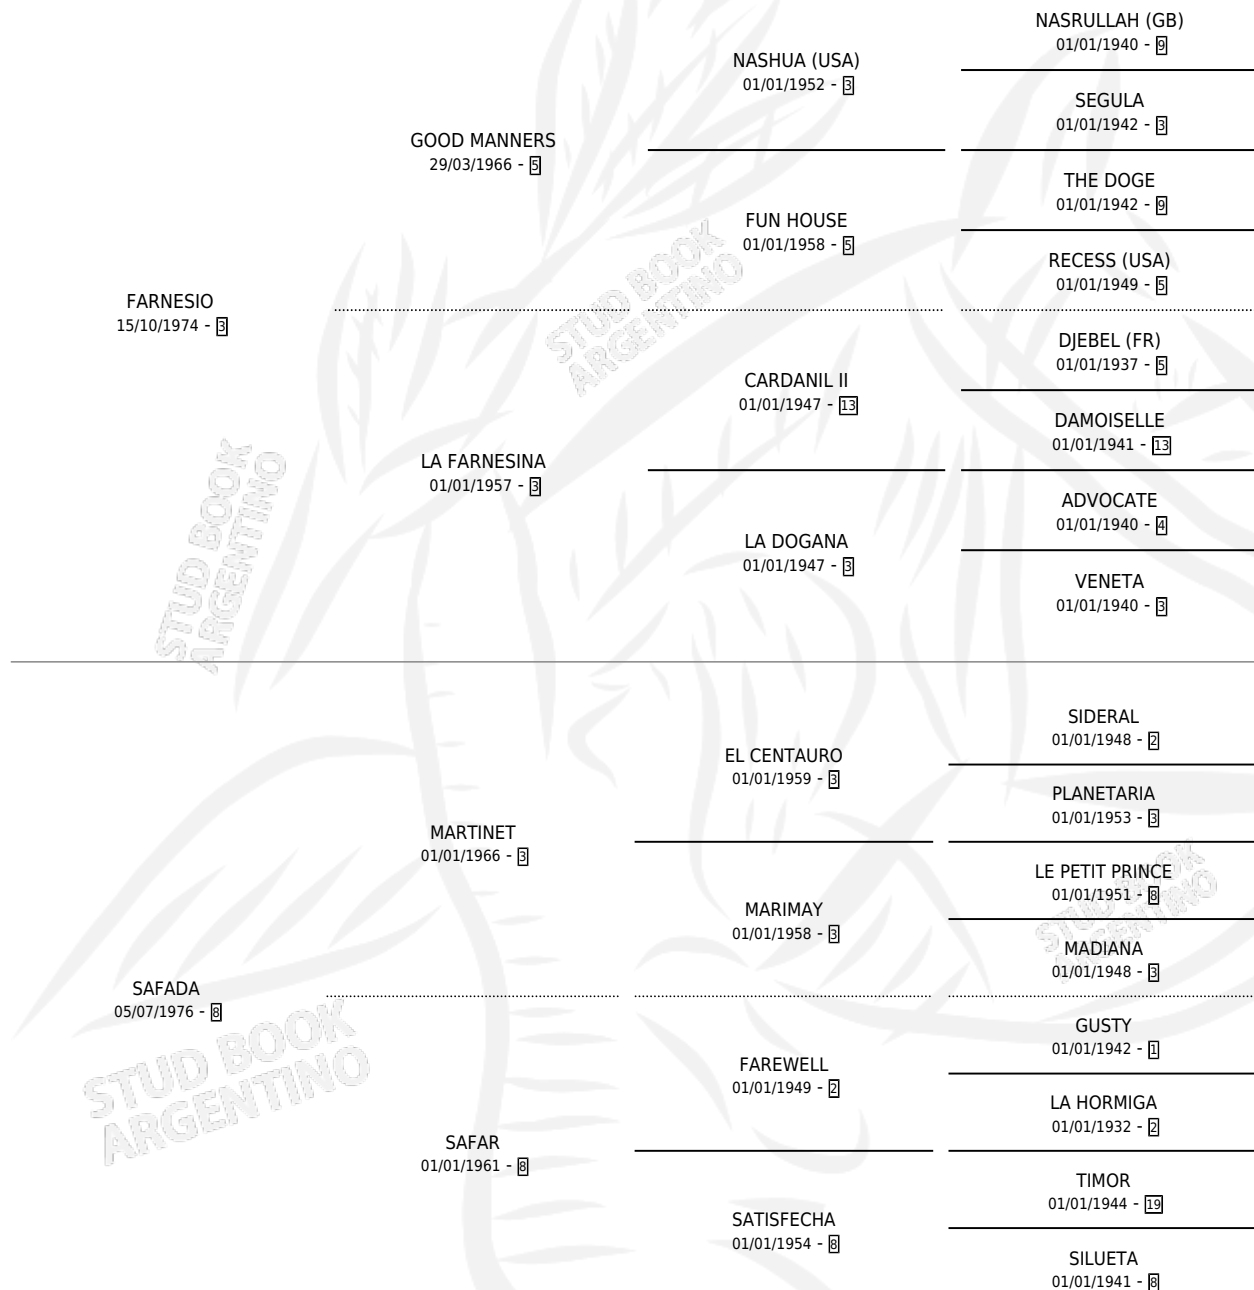

ZAFADO

por **FARNESIO** y **SAFADA** por **MARTINET**

Argentina · Macho · Zaino · SP · 28/10/1987
Familia 8-j · Volumen 33

ESTADO

TIPIFICACIÓN SANGUÍNEA	X
TIPIFICACIÓN POR ADN	X
PASAPORTE	X
IDENTIFICACIÓN POR MICROCHIP	X
REPRODUCTOR	X

Lugar de nacimiento: El Turf

Criador: Sin dato

PEDIGREE

ZAFADO

Datos oficiales del Stud Book Argentino

Documento generado el 02/05/2026

studbook.org.ar