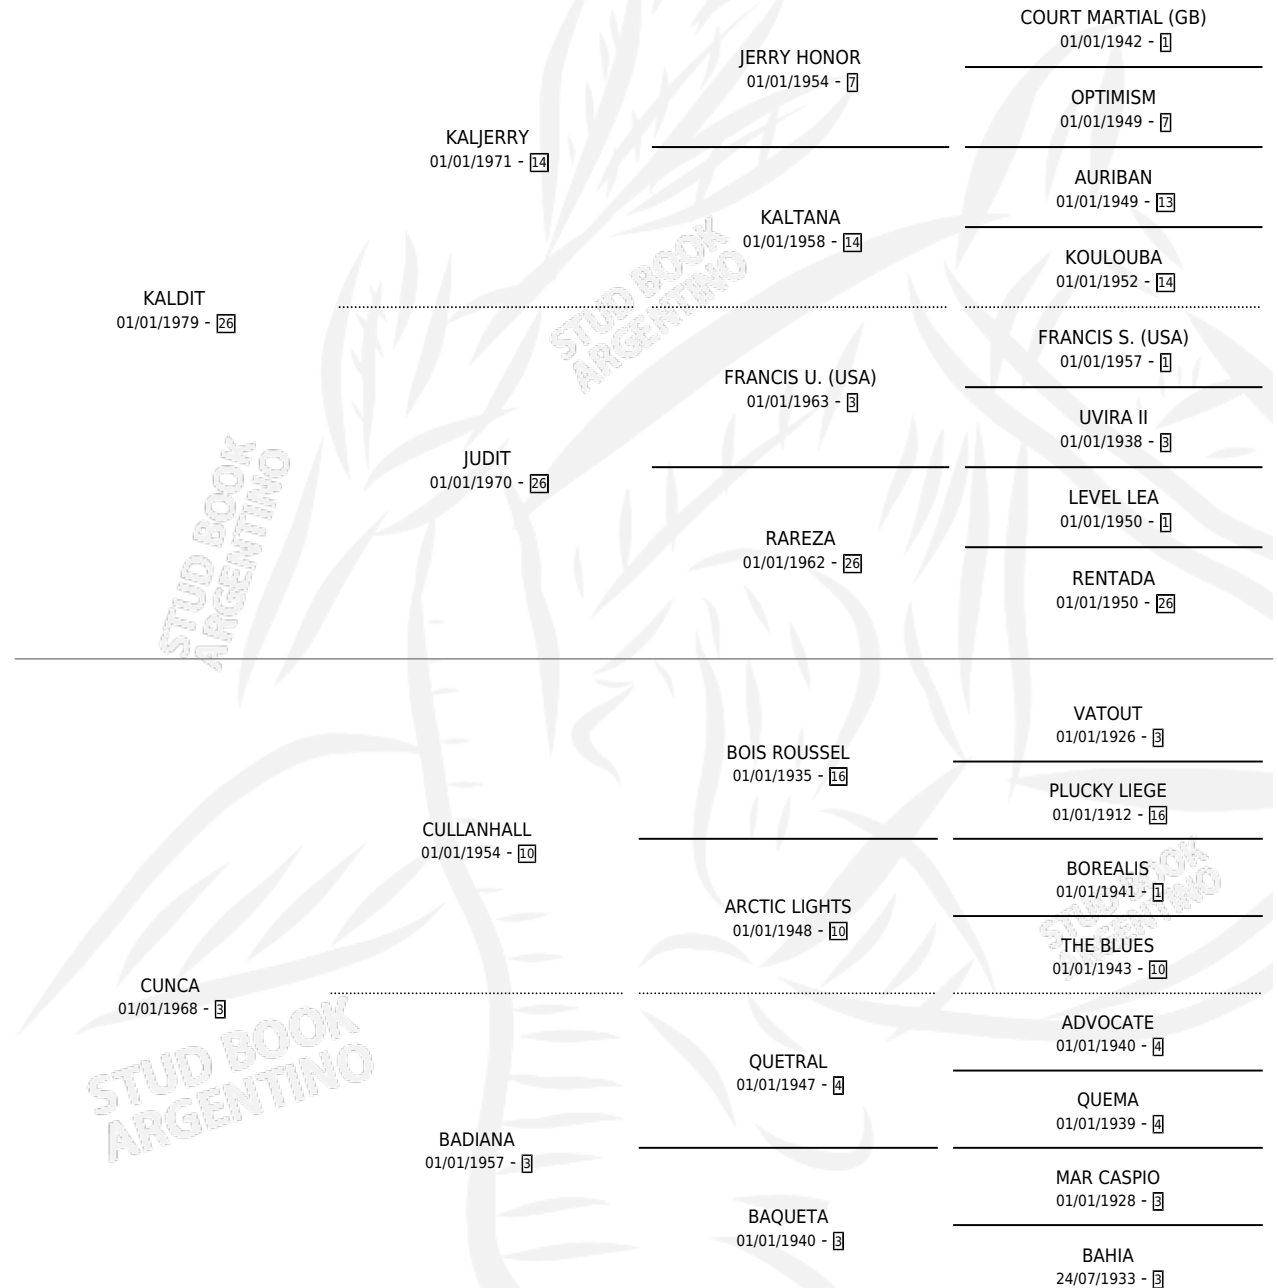

GRACHU

por KALDIT y CUNCA por CULLANHALL

Argentina · Hembra · Tordillo · SP · 22/10/1987
Familia 3-a · Volumen 33

ESTADO

TIPIFICACIÓN SANGUÍNEA	X
TIPIFICACIÓN POR ADN	X
PASAPORTE	X
IDENTIFICACIÓN POR MICROCHIP	X
REPRODUCTOR	X

Lugar de nacimiento: El Cielo

Criador: Asociacion Cooperativa De Criadores De Caballos De Carrera

PEDIGREE

GRACHU

Datos oficiales del Stud Book Argentino

Documento generado el 02/05/2026

studbook.org.ar