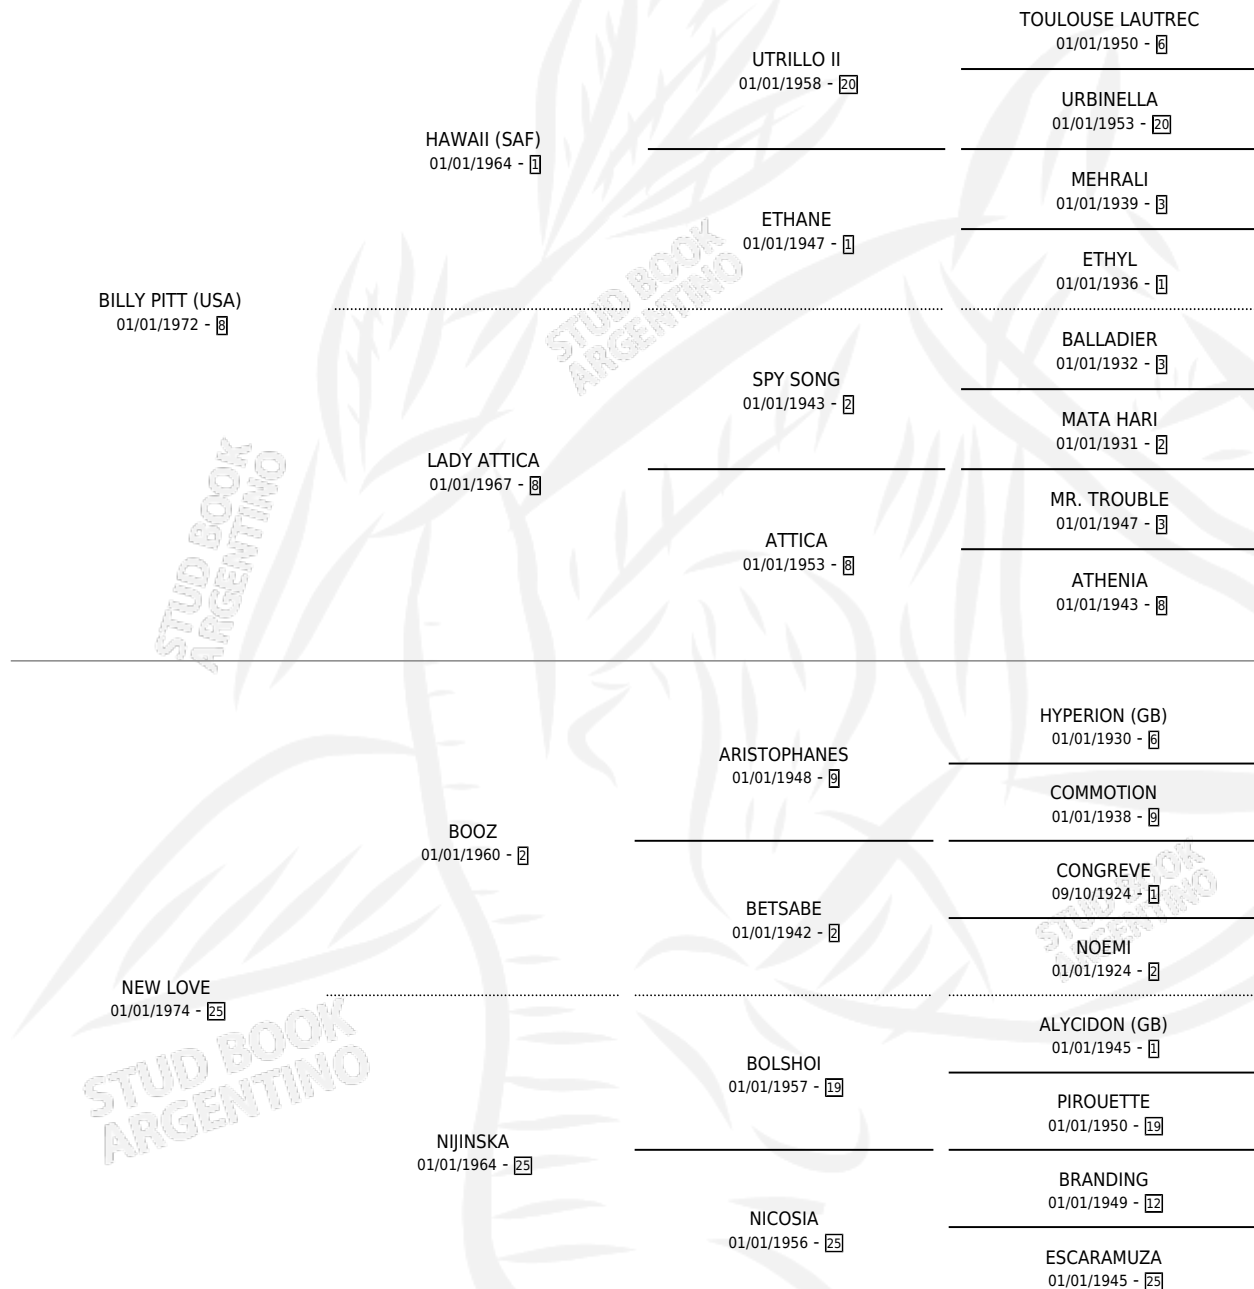

Lugar de nacimiento: Maryland

Criador: Sin dato

~

HIJOS

	MACHOS	HEMBRAS
1 NACIERON	0	1
1 CORRIERON	0	1

SIN ACTUACIONES

PEDIGREE

CAMPAÑA

Solo carreras oficiales de Argentina

POR EDAD

EDAD	CC	1°	2°	3°	4°	5°	NP	CLC	CLG	CLCG1	CLGG1	IMPORTE	GANANCIA / CC
3 AÑOS	7	0	0	0	0	0	7	0	0	0	0	\$0	\$0
5 AÑOS	2	0	0	0	0	0	2	0	0	0	0	\$0	\$0
TOTALES	9	0	0	0	0	0	9	0	0	0	0	\$0	\$0
%		0.0%	0.0%	0.0%	0.0%	0.0%	100%	0.0%	0.0%	0.0%	0.0%		