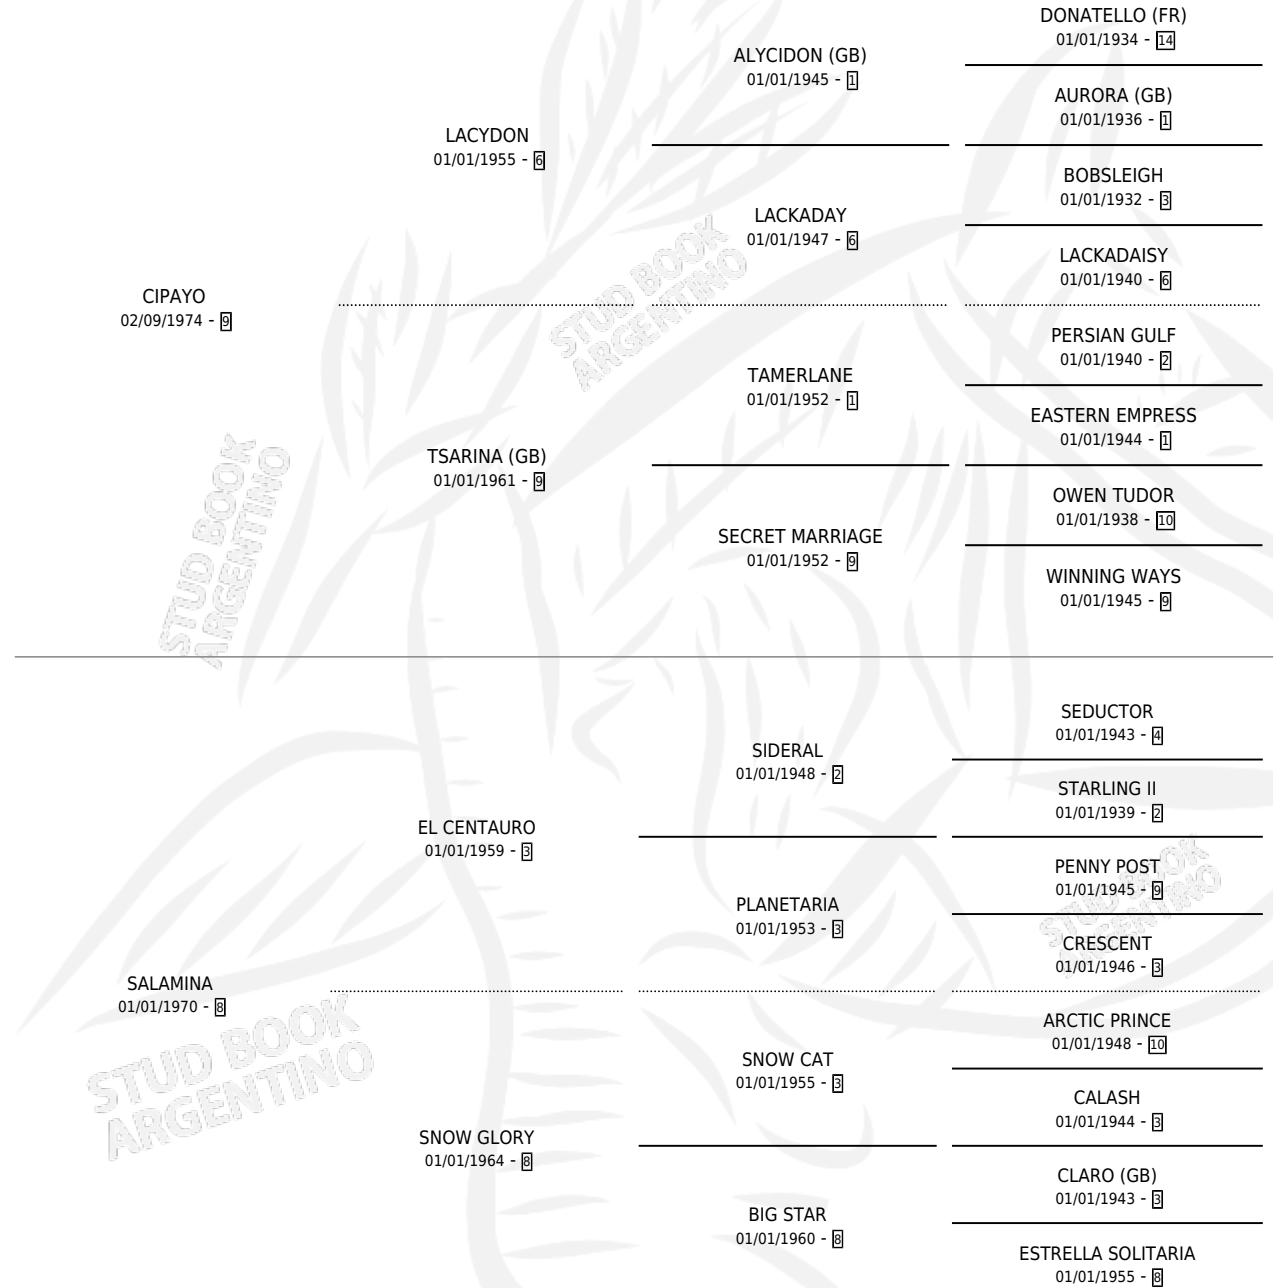

SPECIALISTE

por CIPAYO y SALAMINA por EL CENTAURO

Argentina · Macho · Zaino · SP · 01/11/1987
Familia 8-c · Volumen 33

ESTADO

TIPIFICACIÓN SANGUÍNEA	X
TIPIFICACIÓN POR ADN	X
PASAPORTE	X
IDENTIFICACIÓN POR MICROCHIP	X
REPRODUCTOR	X

Lugar de nacimiento: Vacacion

Criador: Asociacion Cooperativa De Criadores De Caballos De Carrera

PEDIGREE

SPECIALISTE

Datos oficiales del Stud Book Argentino

Documento generado el 05/05/2026

studbook.org.ar