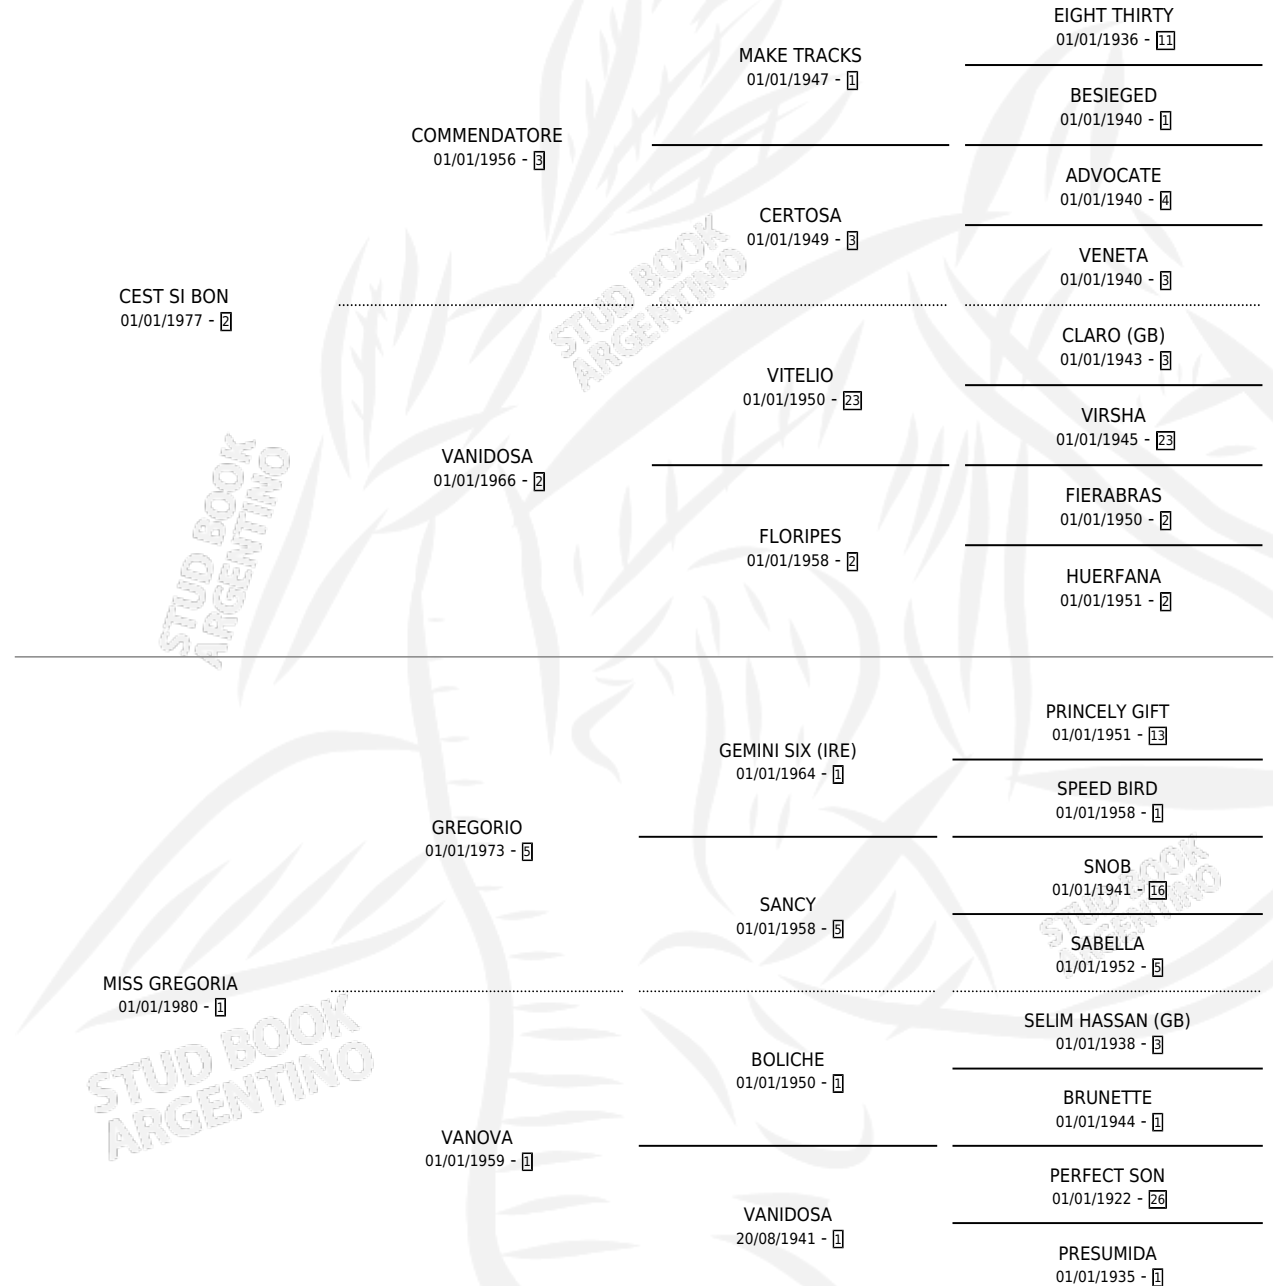

LA BENDITA

por CEST SI BON y MISS GREGORIA por GREGORIO

Argentina · Hembra · Zaino Colorado · SP · 30/10/1987
Familia 1-g · Volumen 33

ESTADO

TIPIFICACIÓN SANGUÍNEA	X
TIPIFICACIÓN POR ADN	X
PASAPORTE	X
IDENTIFICACIÓN POR MICROCHIP	X
REPRODUCTOR	X

Lugar de nacimiento: San Luis II

Criador: Sin dato

PEDIGREE

LA BENDITA

Datos oficiales del Stud Book Argentino

Documento generado el 12/05/2026

studbook.org.ar