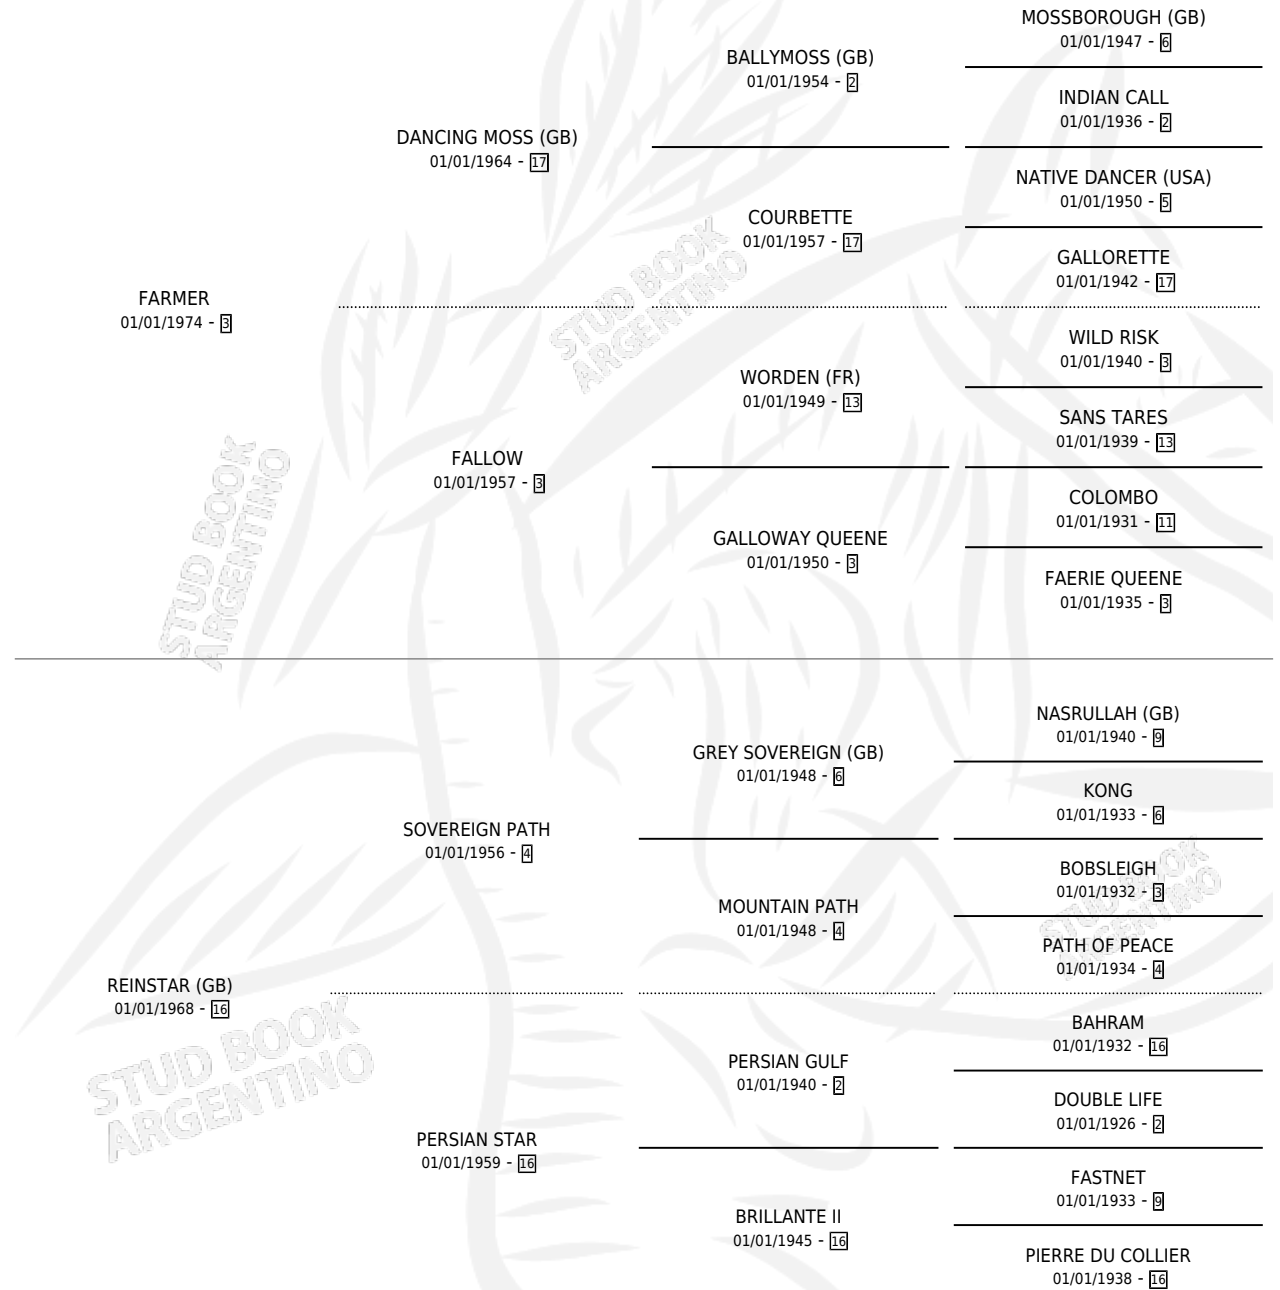

REIGN

por **FARMER** y **REINSTAR (GB)** por **SOVEREIGN PATH**

Argentina · Macho · Alazan · SP · 17/11/1987
Familia 16-h · Volumen 33

ESTADO

TIPIFICACIÓN SANGUÍNEA	X
TIPIFICACIÓN POR ADN	X
PASAPORTE	X
IDENTIFICACIÓN POR MICROCHIP	X
REPRODUCTOR	X

Lugar de nacimiento: Argentino

Criador: Asociacion Cooperativa De Criadores De Caballos De Carrera

PEDIGREE

REIGN

Datos oficiales del Stud Book Argentino

Documento generado el 15/05/2026

studbook.org.ar