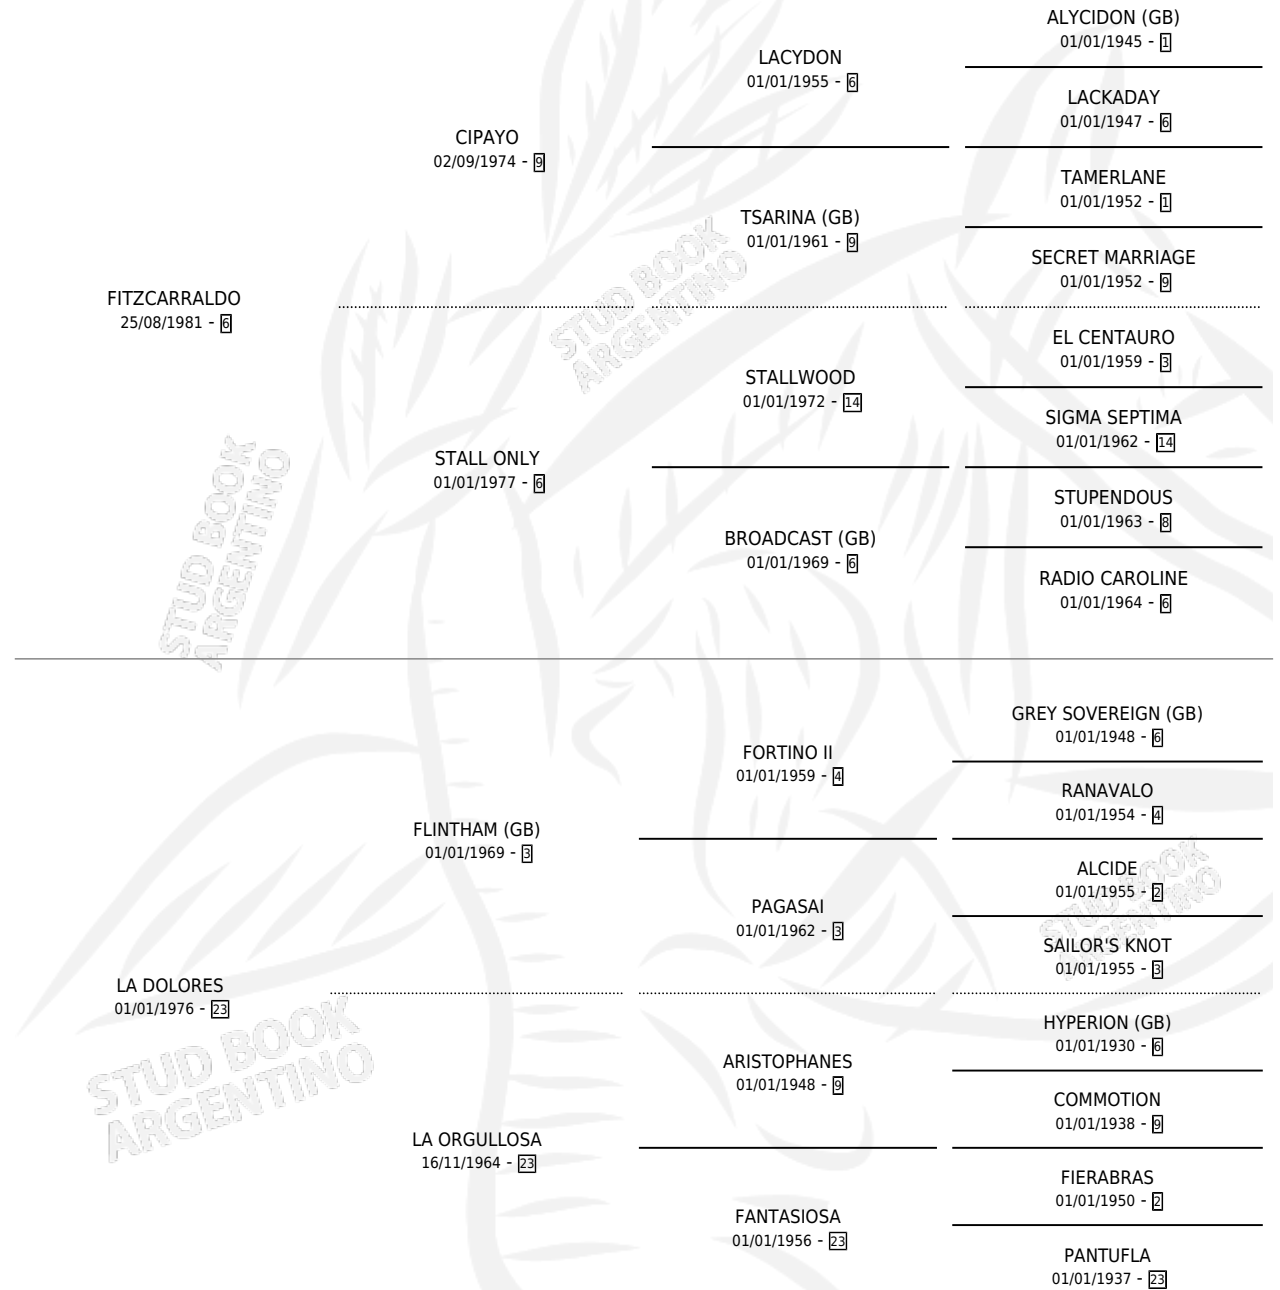

CONSOLADA

por FITZCARRALDO y LA DOLORES por FLINTHAM (GB)

Argentina · Hembra · Alazan · SP · 01/11/1987
Familia 23-a · Volumen 33

ESTADO

TIPIFICACIÓN SANGUÍNEA	✓
TIPIFICACIÓN POR ADN	X
PASAPORTE	X
IDENTIFICACIÓN POR MICROCHIP	X
REPRODUCTOR	✓

Lugar de nacimiento: La Irenita

Criador: Sin dato

~

HIJOS

	MACHOS	HEMBRAS
3 NACIERON	3	0
1 CORRIERON	1	0
1 GANARON	1	0
0 GANADORES CL	0 GANADORES GR	0 GANADORES G1

PEDIGREE