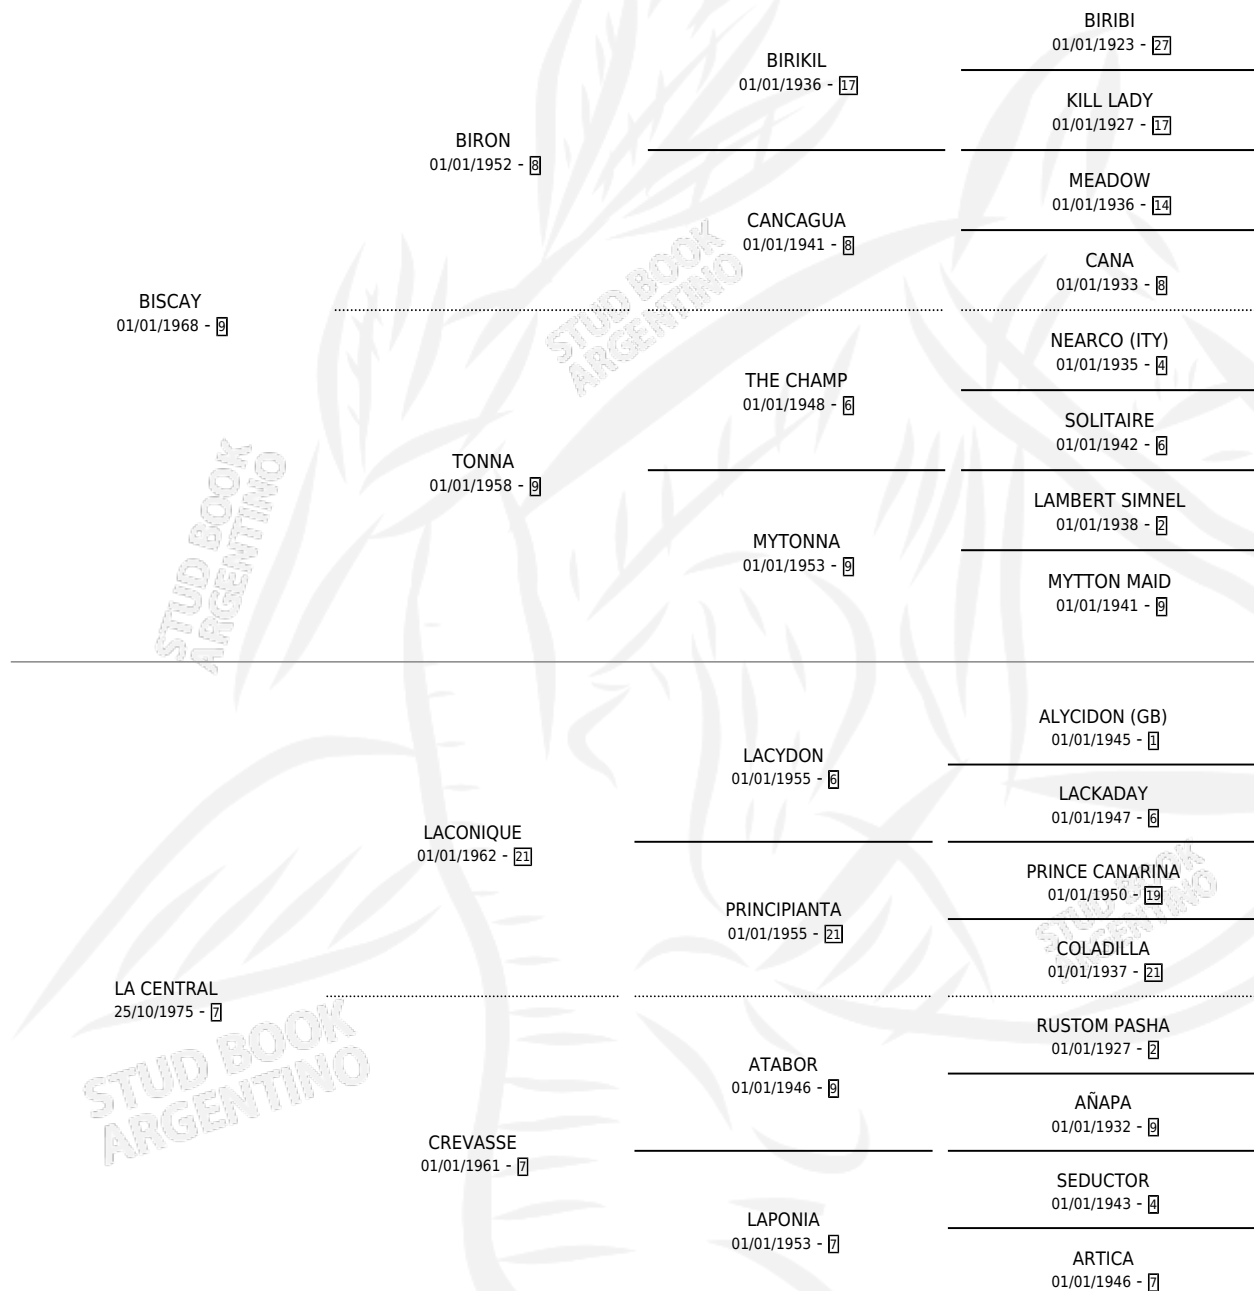

DESTINO BLANCO

por BISCAY y LA CENTRAL por LACONIQUE

Argentina · Macho · Zaino · SP · 23/10/1987
Familia 7-d · Volumen 33

ESTADO

TIPIFICACIÓN SANGUÍNEA	X
TIPIFICACIÓN POR ADN	X
PASAPORTE	X
IDENTIFICACIÓN POR MICROCHIP	X
REPRODUCTOR	X

Lugar de nacimiento: La Biznaga

Criador: Asociacion Cooperativa De Criadores De Caballos De Carrera

PEDIGREE

CAMPAÑA

Solo carreras oficiales de Argentina

POR EDAD

EDAD	CC	1°	2°	3°	4°	5°	NP	CLC	CLG	CLCG1	CLGG1	IMPORTE	GANANCIA / CC
4 AÑOS	6	0	0	0	0	0	6	0	0	0	0	\$0	\$0
TOTALES	6	0	0	0	0	0	6	0	0	0	0	\$0	\$0
%		0.0%	0.0%	0.0%	0.0%	0.0%	100%	0.0%	0.0%	0.0%	0.0%		