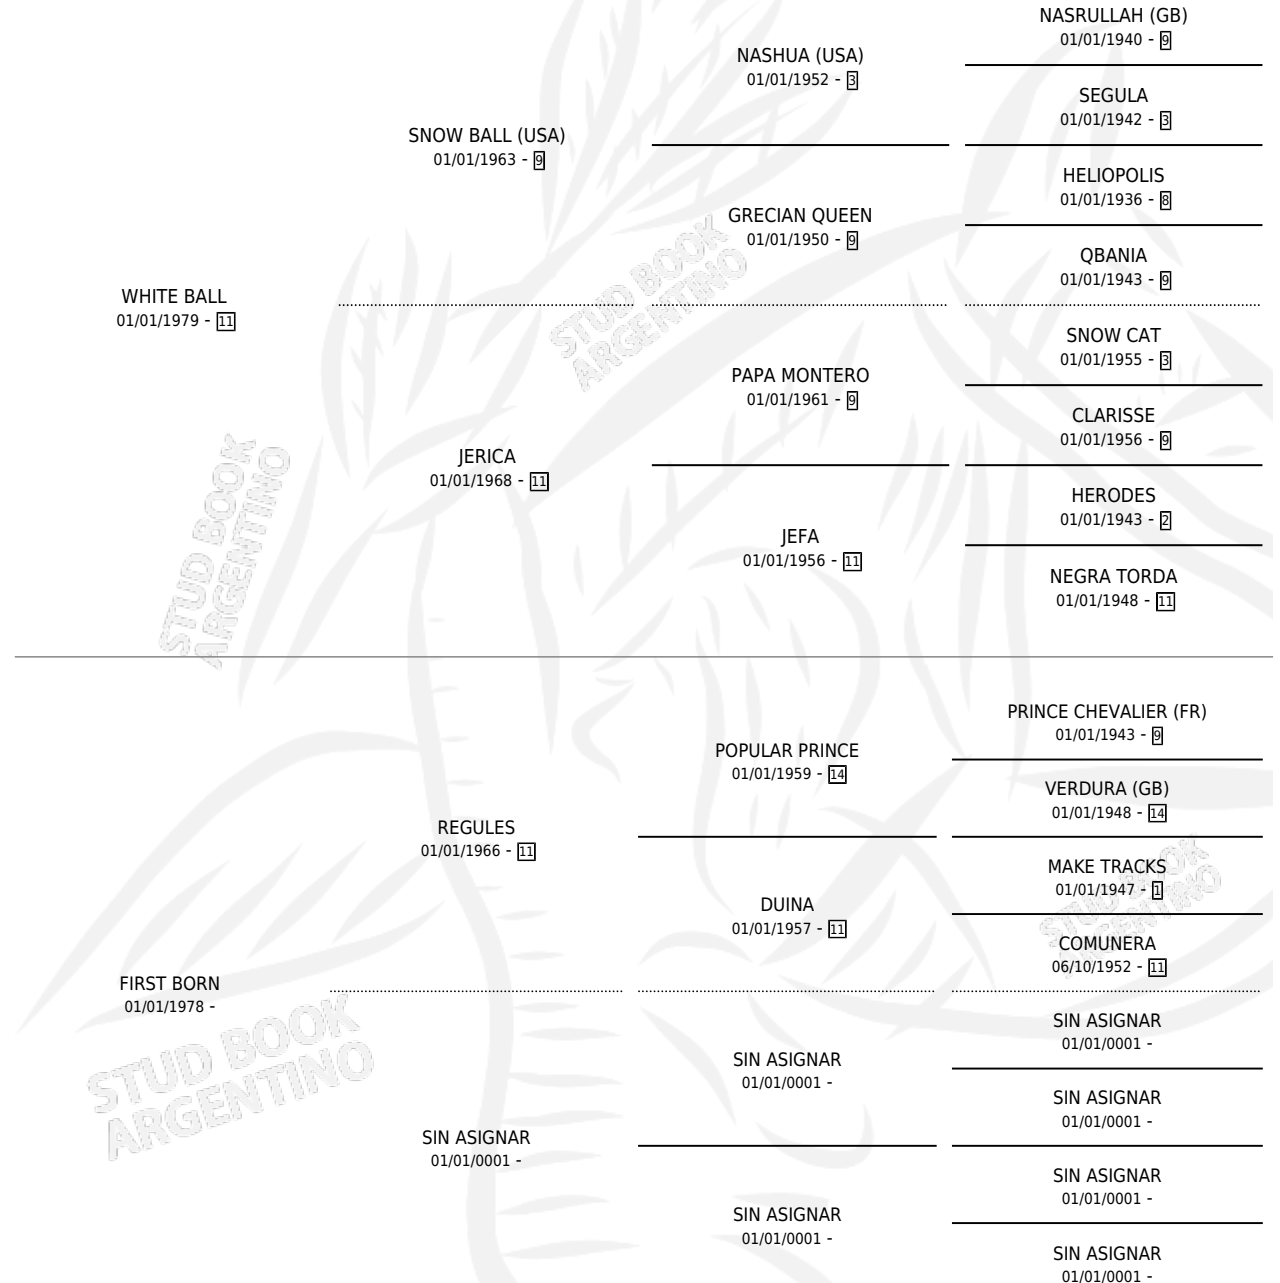

CAPITAN BLANCO

por WHITE BALL y FIRST BORN por REGULES

Argentina · Macho · Tordillo · SP · 31/10/1987
Familia · Volumen 33

ESTADO

TIPIFICACIÓN SANGUÍNEA	X
TIPIFICACIÓN POR ADN	X
PASAPORTE	X
IDENTIFICACIÓN POR MICROCHIP	X
REPRODUCTOR	X

Lugar de nacimiento: Reconquista

Criador: Sin dato

PEDIGREE

CAPITAN BLANCO

Datos oficiales del Stud Book Argentino

Documento generado el 06/05/2026

studbook.org.ar