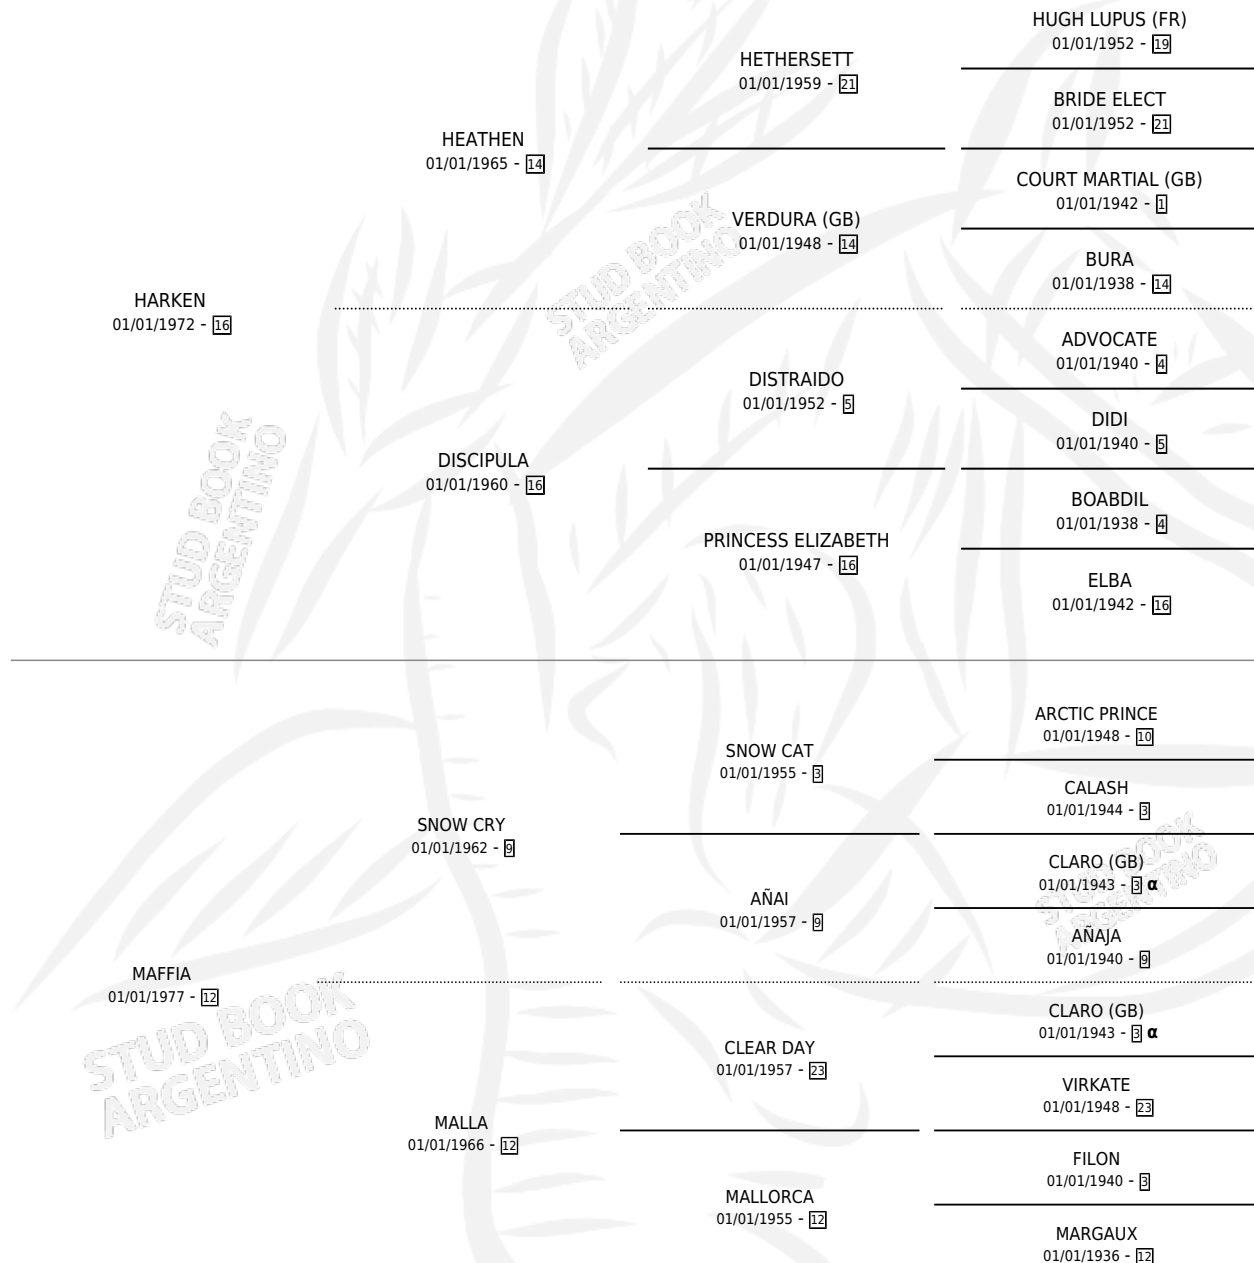

TOP SECRET (URU)

por HARKEN y MAFFIA por SNOW CRY

PEDIGREE

Uruguay · Macho · Zaino Colorado · SP · 15/10/1984
Familia 12-d · Volumen web

ESTADO

TIPIFICACIÓN SANGUÍNEA	✓
TIPIFICACIÓN POR ADN	✓
PASAPORTE	X
IDENTIFICACIÓN POR MICROCHIP	X
REPRODUCTOR	✓

Lugar de nacimiento: Uruguay

Criador: Extranjero

~

HIJOS

	MACHOS	HEMBRAS
95 NACIERON	52	43
39 CORRIERON	27	12
28 GANARON	21	7

1 GANADORES CL **0** GANADORES GR **0** GANADORES G1

INBREEDING : α

EXPORTACIÓN / IMPORTACIÓN

FECHA	MOVIMIENTO	PAÍS
01/12/1987	IMPORTADO	URUGUAY

~

CAMPAÑA

Solo carreras oficiales de Argentina

POR EDAD

EDAD	CC	1°	2°	3°	4°	5°	NP	CLC	CLG	CLCG1	CLGG1	IMPORTE	GANANCIA / CC
3 AÑOS	2	2	0	0	0	0	0	1	1	0	0	\$0	\$0
4 AÑOS	10	3	4	0	1	2	0	5	2	0	0	\$0	\$0
5 AÑOS	2	0	0	1	0	0	1	1	0	0	0	\$196,160	\$98,080
TOTALES	14	5	4	1	1	2	1	7	3	0	0	\$196,160	\$14,011
%		35.7%	28.6%	7.1%	7.1%	14.3%	7.1%	50.0%	42.9%	0.0%	0.0%		