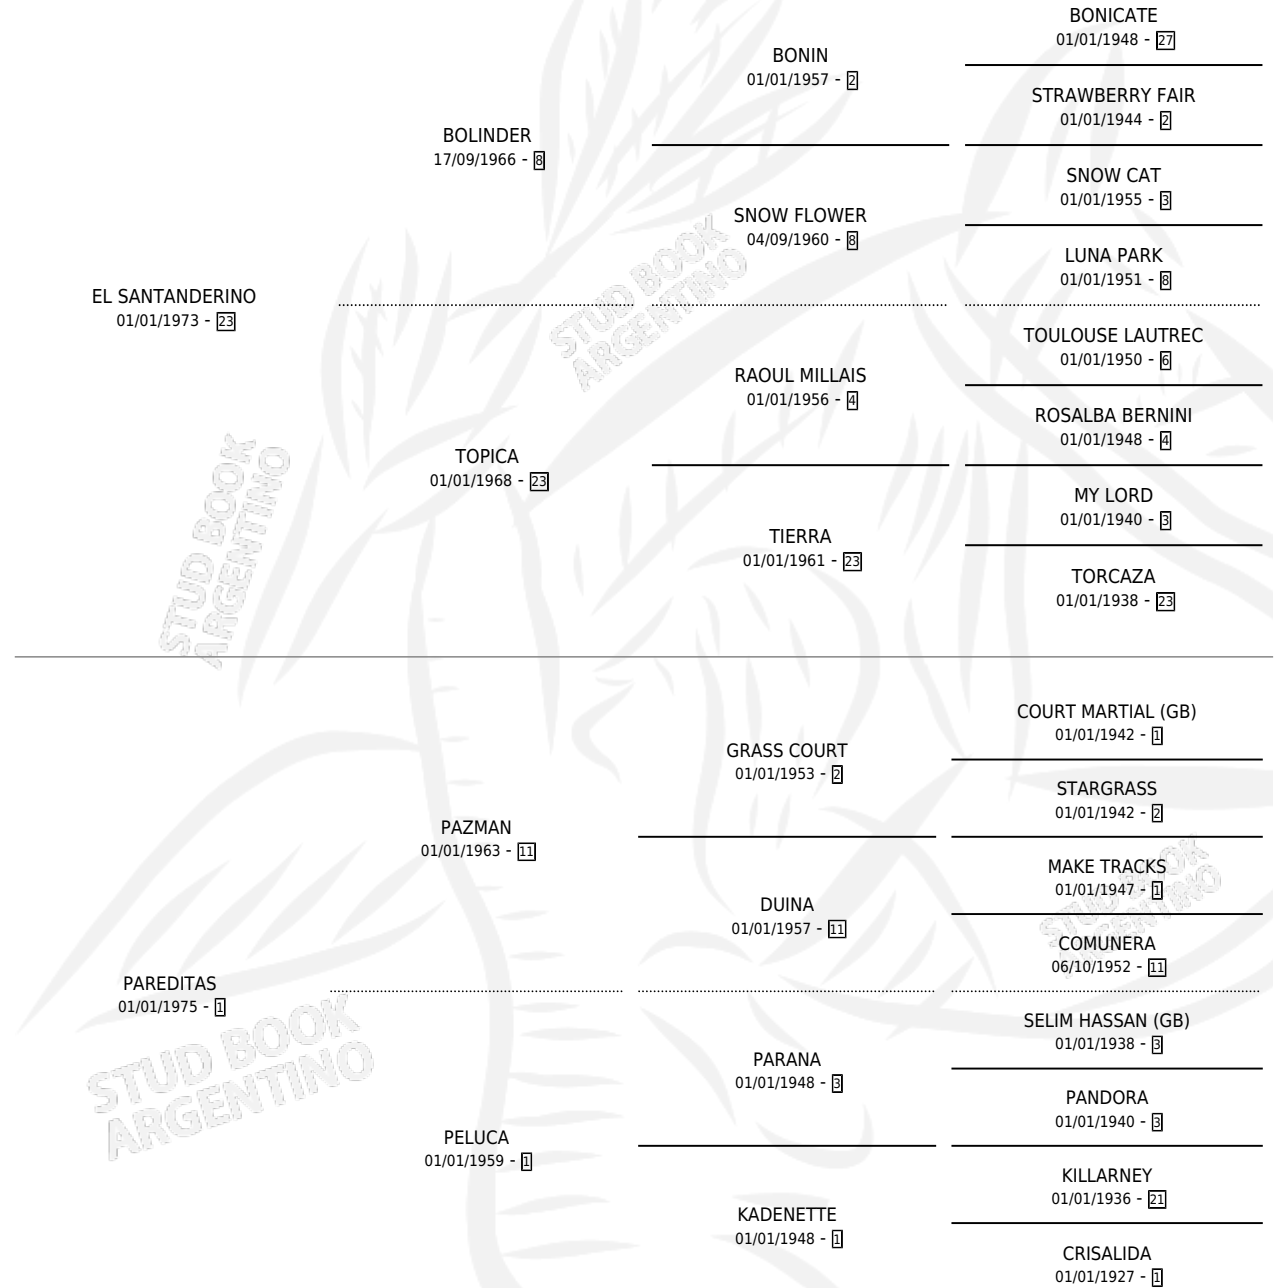

GRAN MARIO

por **EL SANTANDERINO** y **PAREditas** por **PAZMAN**

Argentina · Macho · Alazan · SP · 29/09/1987
Familia 1-b · Volumen 33

ESTADO

TIPIFICACIÓN SANGUÍNEA	X
TIPIFICACIÓN POR ADN	X
PASAPORTE	X
IDENTIFICACIÓN POR MICROCHIP	X
REPRODUCTOR	X

Lugar de nacimiento: Maraco

Criador: Sin dato

PEDIGREE

GRAN MARIO

Datos oficiales del Stud Book Argentino

Documento generado el 06/05/2026

studbook.org.ar