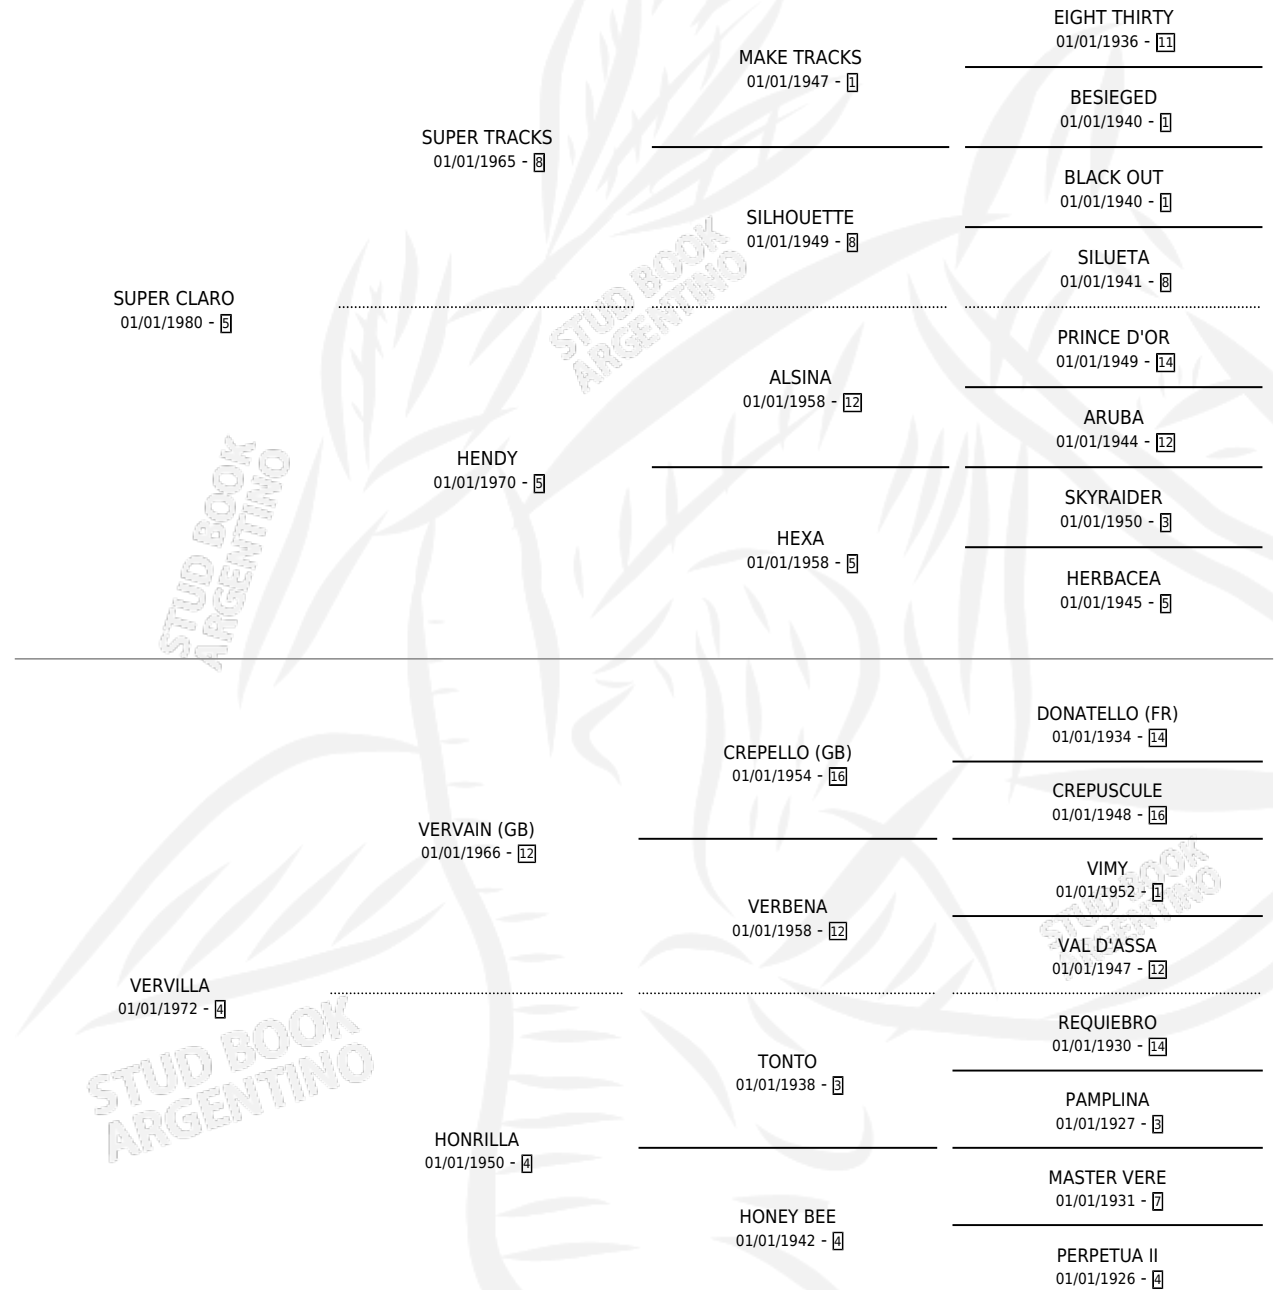

JUAN DE

por **SUPER CLARO** y **VERVILLA** por **VERVAIN (GB)**

Argentina · Macho · Tordillo · SP · 23/11/1987
Familia 4-b · Volumen 33

ESTADO

TIPIFICACIÓN SANGUÍNEA	✓
TIPIFICACIÓN POR ADN	X
PASAPORTE	X
IDENTIFICACIÓN POR MICROCHIP	X
REPRODUCTOR	✓

Lugar de nacimiento: El Pial

Criador: Sin dato

~

HIJOS

	MACHOS	HEMBRAS
2 NACIERON	2	0
SIN ACTUACIONES		

PEDIGREE