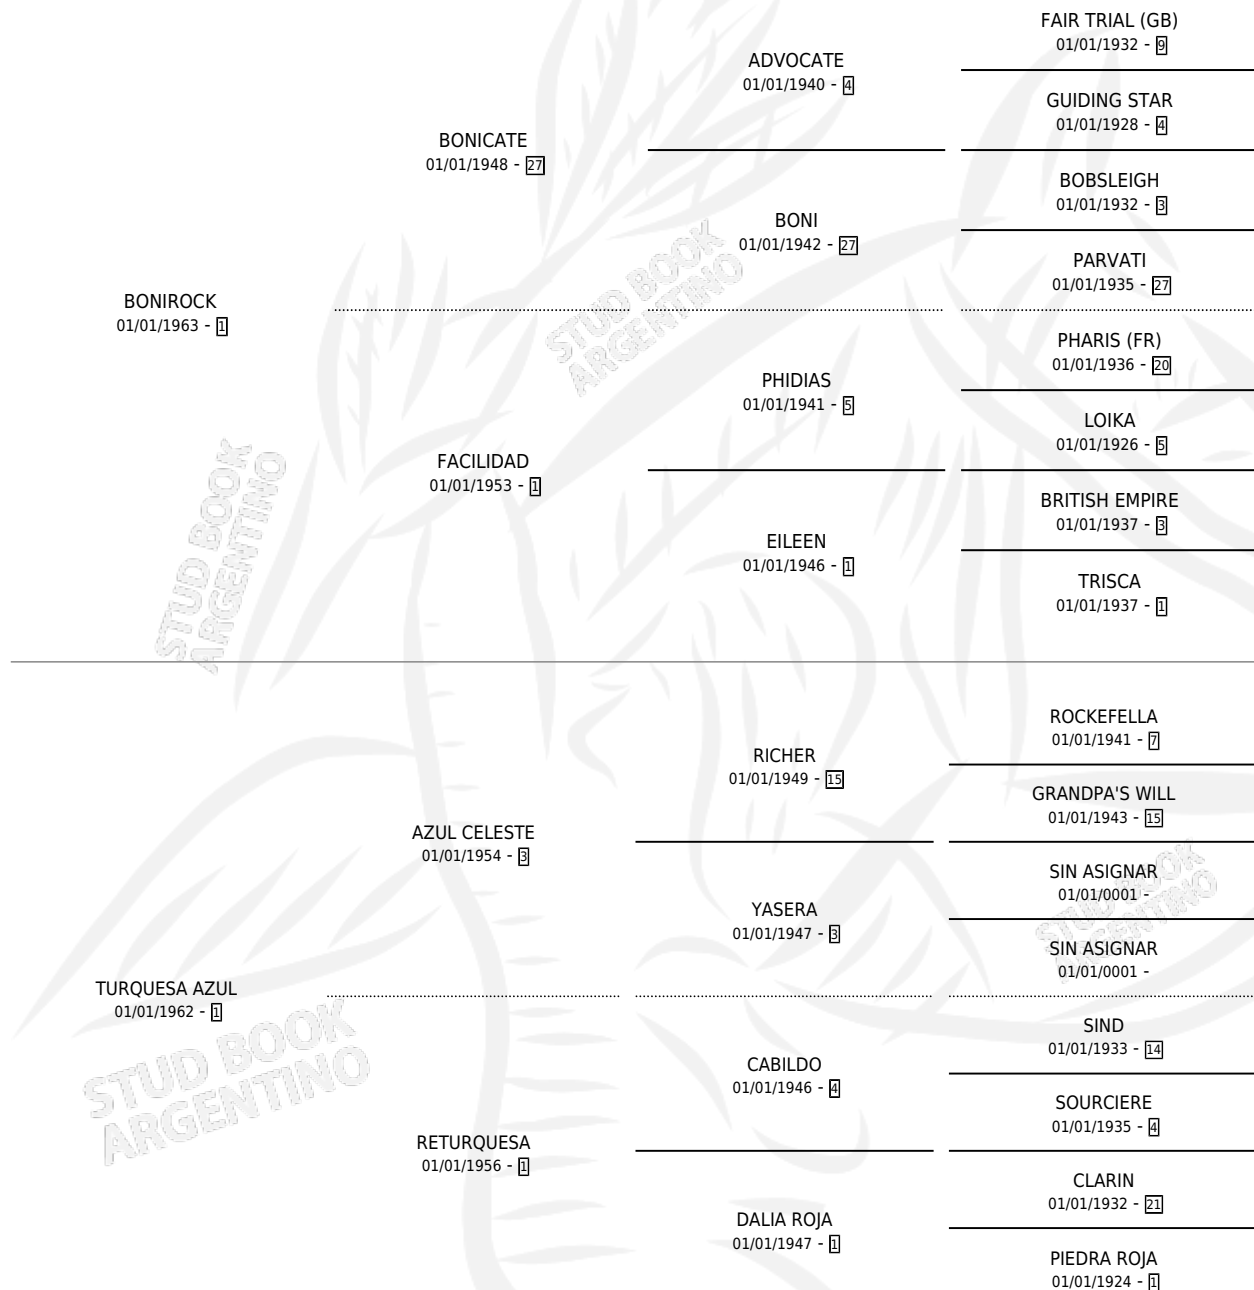

# BUENA TURCA

por **BONIROCK** y **TURQUESA AZUL** por **AZUL CELESTE**

Argentina · Hembra · Zaino Negro · SP · 01/01/1969  
Familia 1 · Volumen 27

## ESTADO

TIPIFICACIÓN SANGUÍNEA	X
TIPIFICACIÓN POR ADN	X
PASAPORTE	X
IDENTIFICACIÓN POR MICROCHIP	X
REPRODUCTOR	✓

**Lugar de nacimiento:** Campo particular

**Criador:** Diez Alberto Gregorio

~

## PEDIGREE

S

mientos 2 / Efectividad 33.33%

PADRILLO	PRODUCTO	CRIADOR	1ER SERVICIO	ÚLTIMO SERVICIO
TRAFFIC PLAY	∅		24/12/1988	26/12/1988
<b>BUENA TURCA</b>	∅		09/11/1987	10/11/1987
TRAFFIC PLAY	BUENA TURCA (H Z, 17/10/1987) •MURIÓ EL 20/01/2005•	MAC GREGOR	12/11/1986	13/11/1986
EL LIRIO	BUENA LIRIA (H A, 30/09/1986) •MURIÓ EL 20/01/2005•	MAC GREGOR	11/10/1985	13/10/1985
MOSAICO	∅			
MOSAICO	∅			