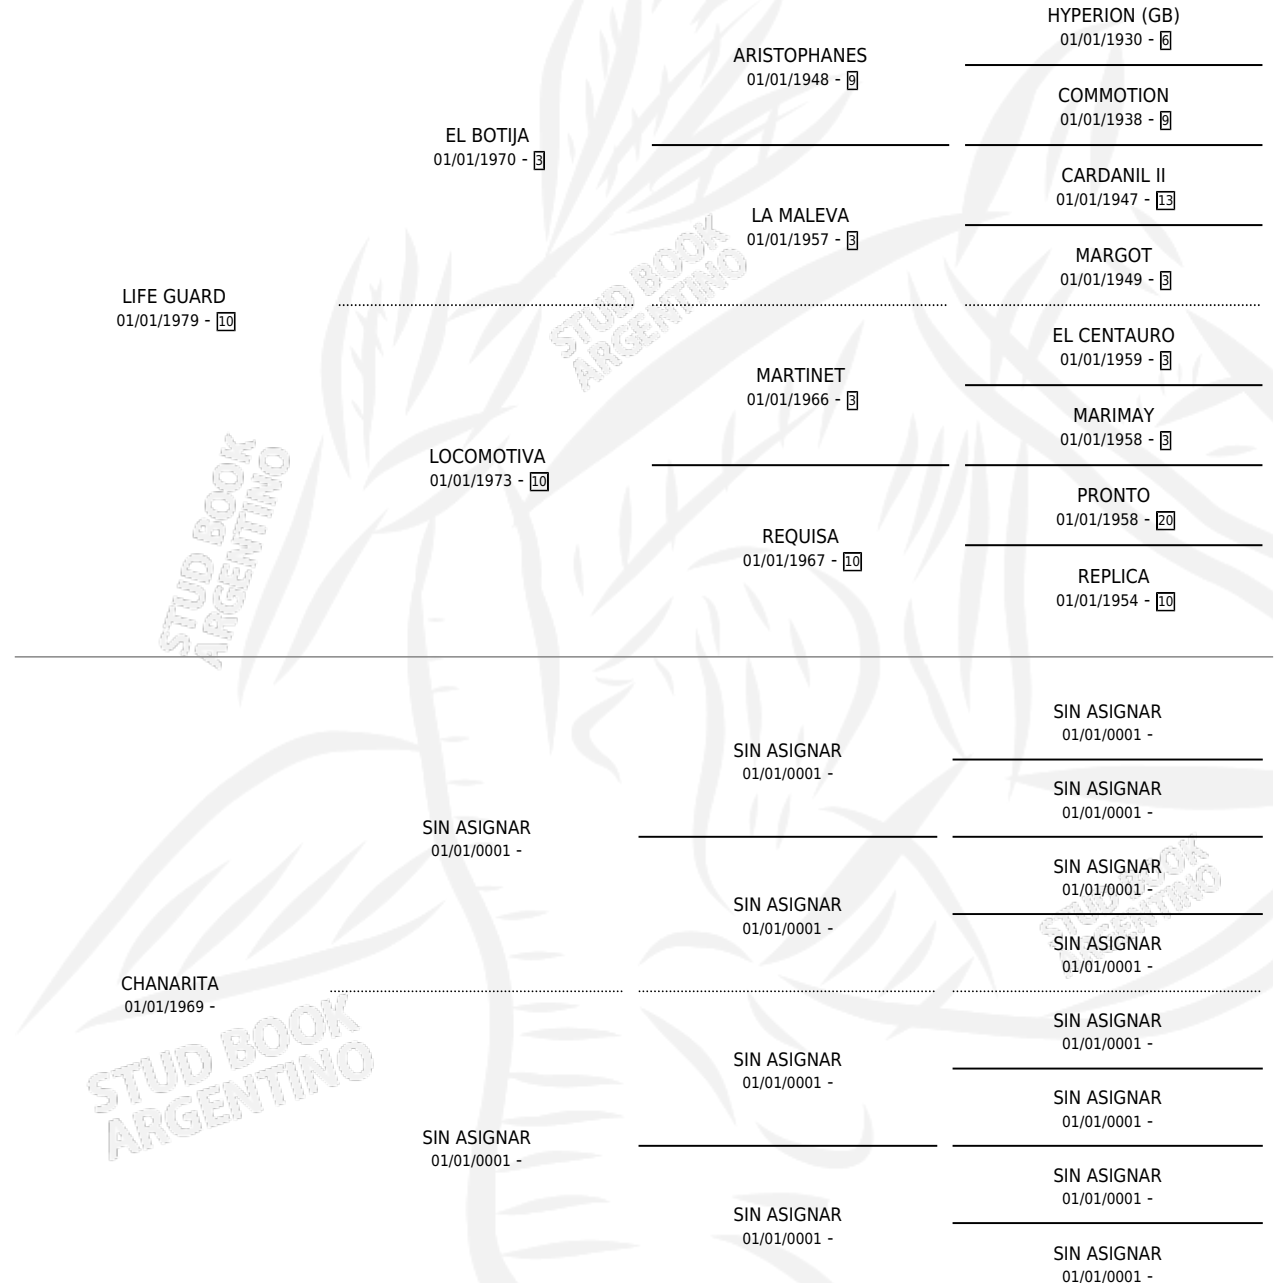

CHANALIFE

por LIFE GUARD y CHANARITA por SIN ASIGNAR

Argentina · Hembra · Zaino Colorado · SP · 23/10/1987
Familia · Volumen 33

ESTADO

TIPIFICACIÓN SANGUÍNEA	X
TIPIFICACIÓN POR ADN	X
PASAPORTE	X
IDENTIFICACIÓN POR MICROCHIP	X
REPRODUCTOR	✓

Lugar de nacimiento: Campo particular

Criador: Sin dato

PEDIGREE

S

mientos **0** / Efectividad **0.00%**

PADRILLO	PRODUCTO	CRIADOR	1ER SERVICIO	ÚLTIMO SERVICIO
RIN RIN	∅		14/10/1995	18/10/1995
CHANALIFE	∅		06/09/1994	10/09/1994