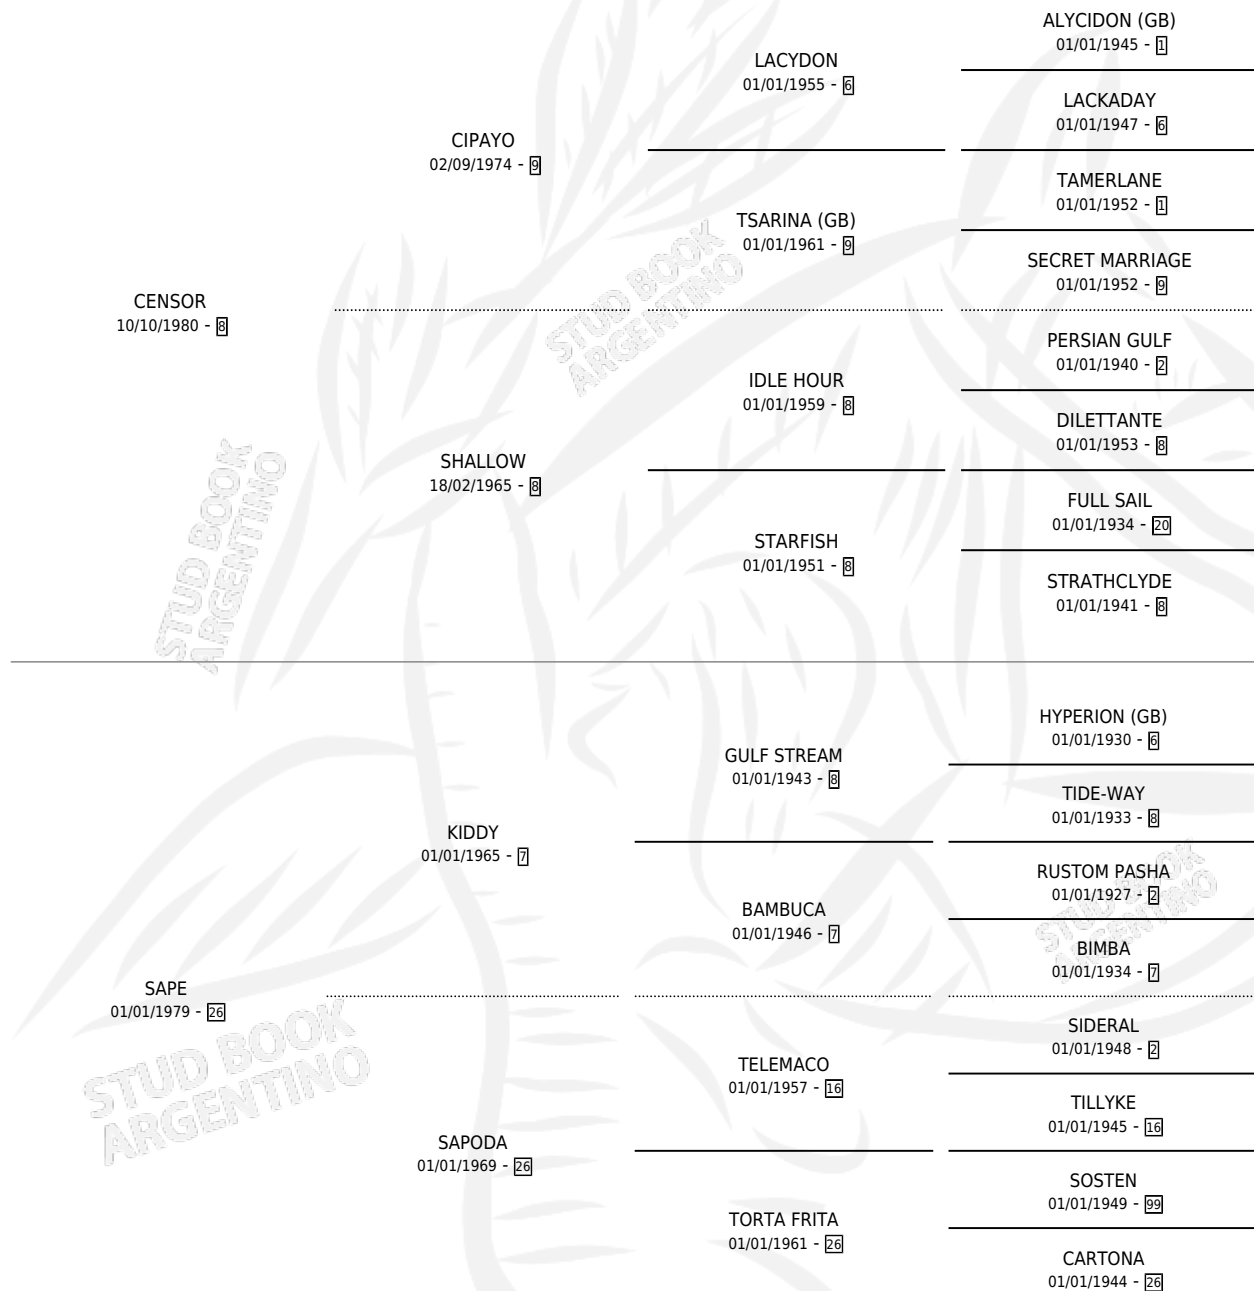

DACHILO

por CENSOR y SAPE por KIDDY

Argentina · Macho · Zaino Doradillo · SP · 10/11/1987
Familia 26 · Volumen 33

ESTADO

| | |
|------------------------------|---|
| TIPIFICACIÓN SANGUÍNEA | X |
| TIPIFICACIÓN POR ADN | X |
| PASAPORTE | X |
| IDENTIFICACIÓN POR MICROCHIP | X |
| REPRODUCTOR | X |

Lugar de nacimiento: Don Lino

Criador: Don Lino

PEDIGREE

DACHILO

Datos oficiales del Stud Book Argentino

Documento generado el 28/04/2026

studbook.org.ar