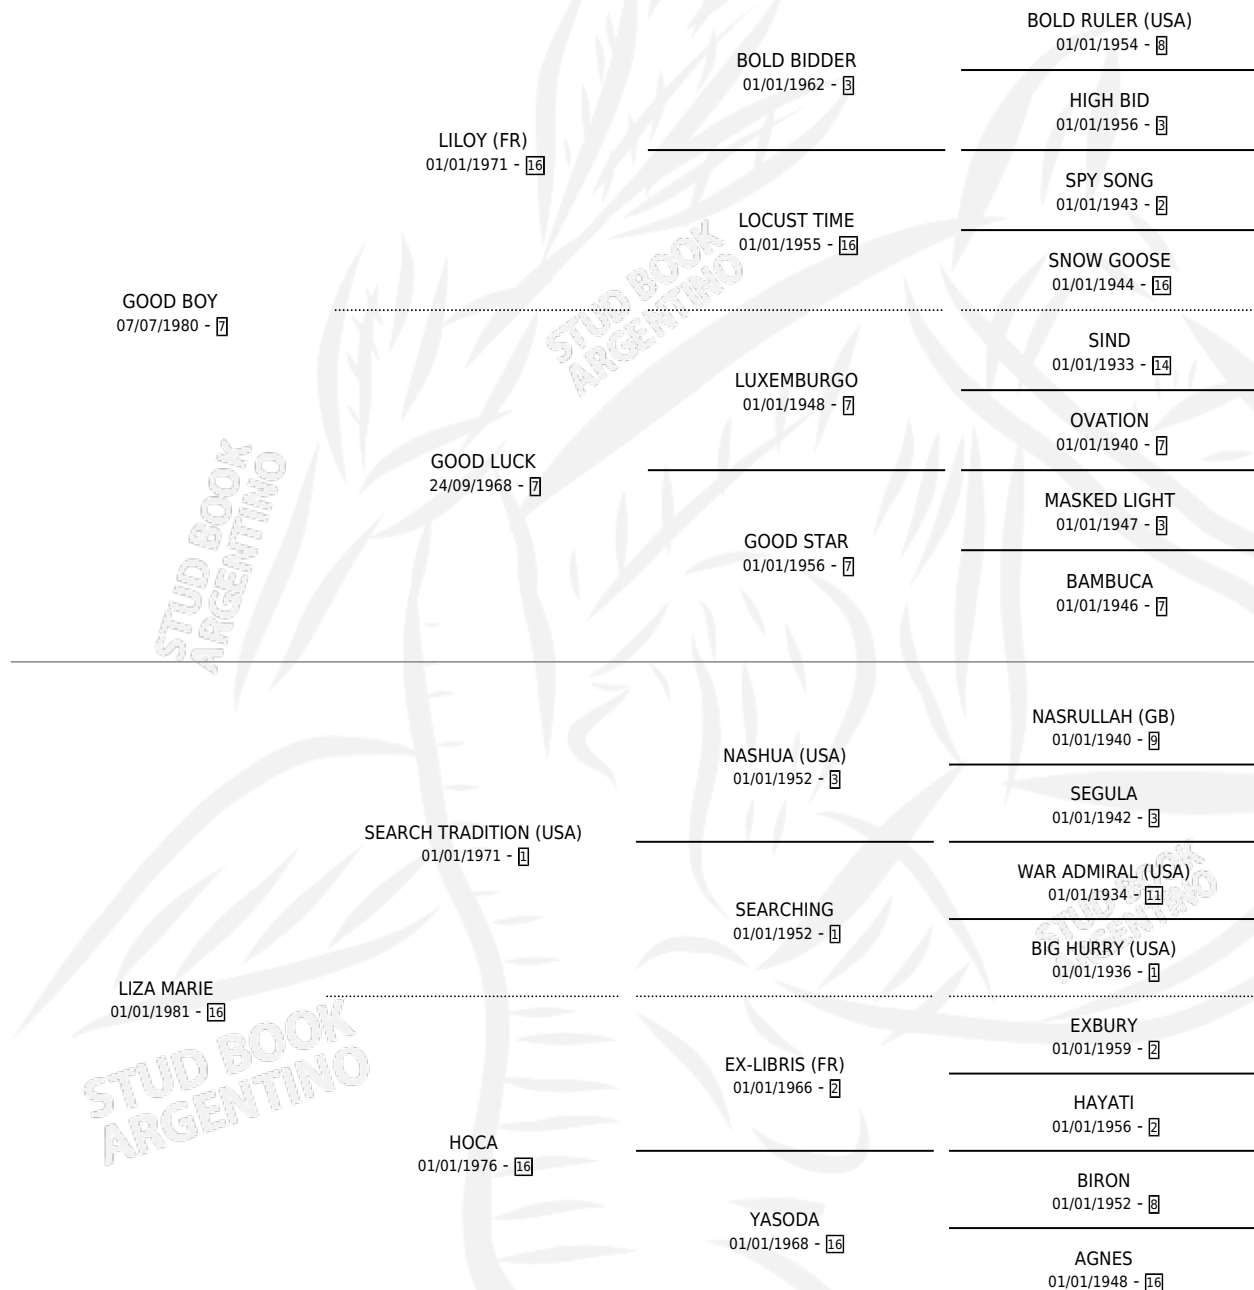

GARNITURE

por **GOOD BOY** y **LIZA MARIE** por **SEARCH TRADITION (USA)**

Argentina · Hembra · Zaino · SP · 21/11/1987
Familia 16-d · Volumen 33

ESTADO

TIPIFICACIÓN SANGUÍNEA	✓
TIPIFICACIÓN POR ADN	X
PASAPORTE	X
IDENTIFICACIÓN POR MICROCHIP	X
REPRODUCTOR	✓

Lugar de nacimiento: El Candil
Criador: Sin dato

~

HIJOS

	MACHOS	HEMBRAS
4 NACIERON	2	2
1 CORRIERON	1	0

SIN ACTUACIONES

PEDIGREE

CAMPAÑA

Solo carreras oficiales de Argentina