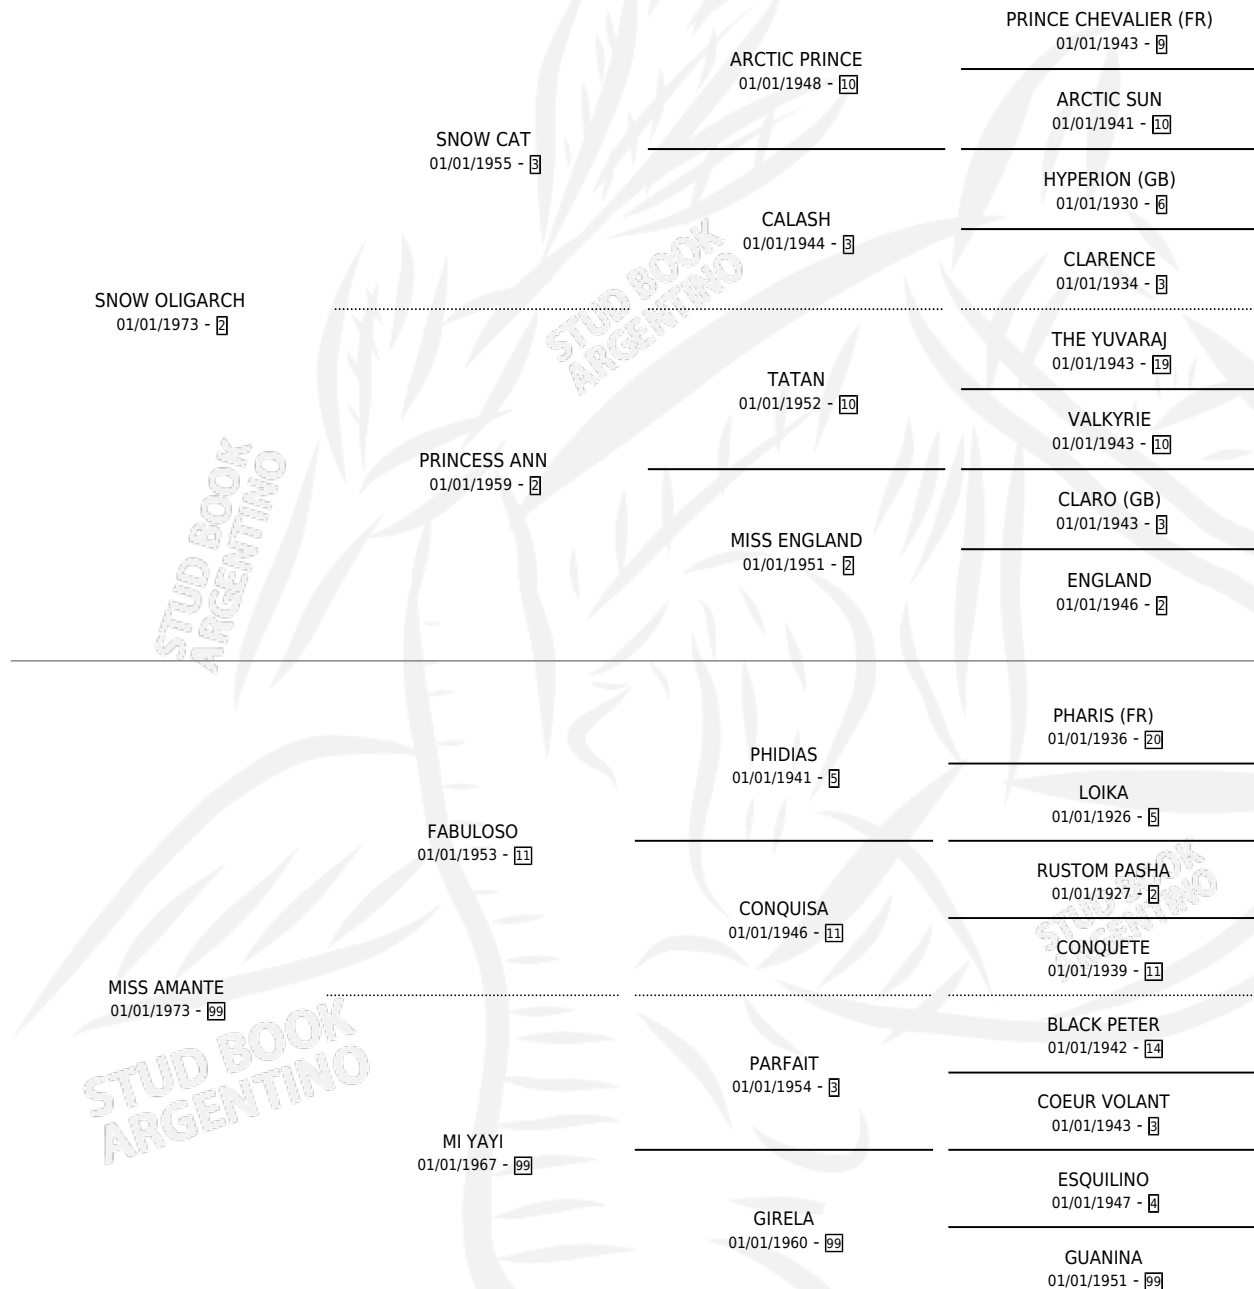

MARPLA OLIGARCH

por SNOW OLIGARCH y MISS AMANTE por FABULOSO

Argentina · Macho · Alazan · SP · 26/10/1987
Familia 99 · Volumen 33

ESTADO

| | |
|------------------------------|---|
| TIPIFICACIÓN SANGUÍNEA | X |
| TIPIFICACIÓN POR ADN | X |
| PASAPORTE | X |
| IDENTIFICACIÓN POR MICROCHIP | X |
| REPRODUCTOR | X |

Lugar de nacimiento: Laguna de los Padres

Criador: Sin dato

PEDIGREE

MARPLA OLIGARCH

Datos oficiales del Stud Book Argentino

Documento generado el 11/05/2026

studbook.org.ar