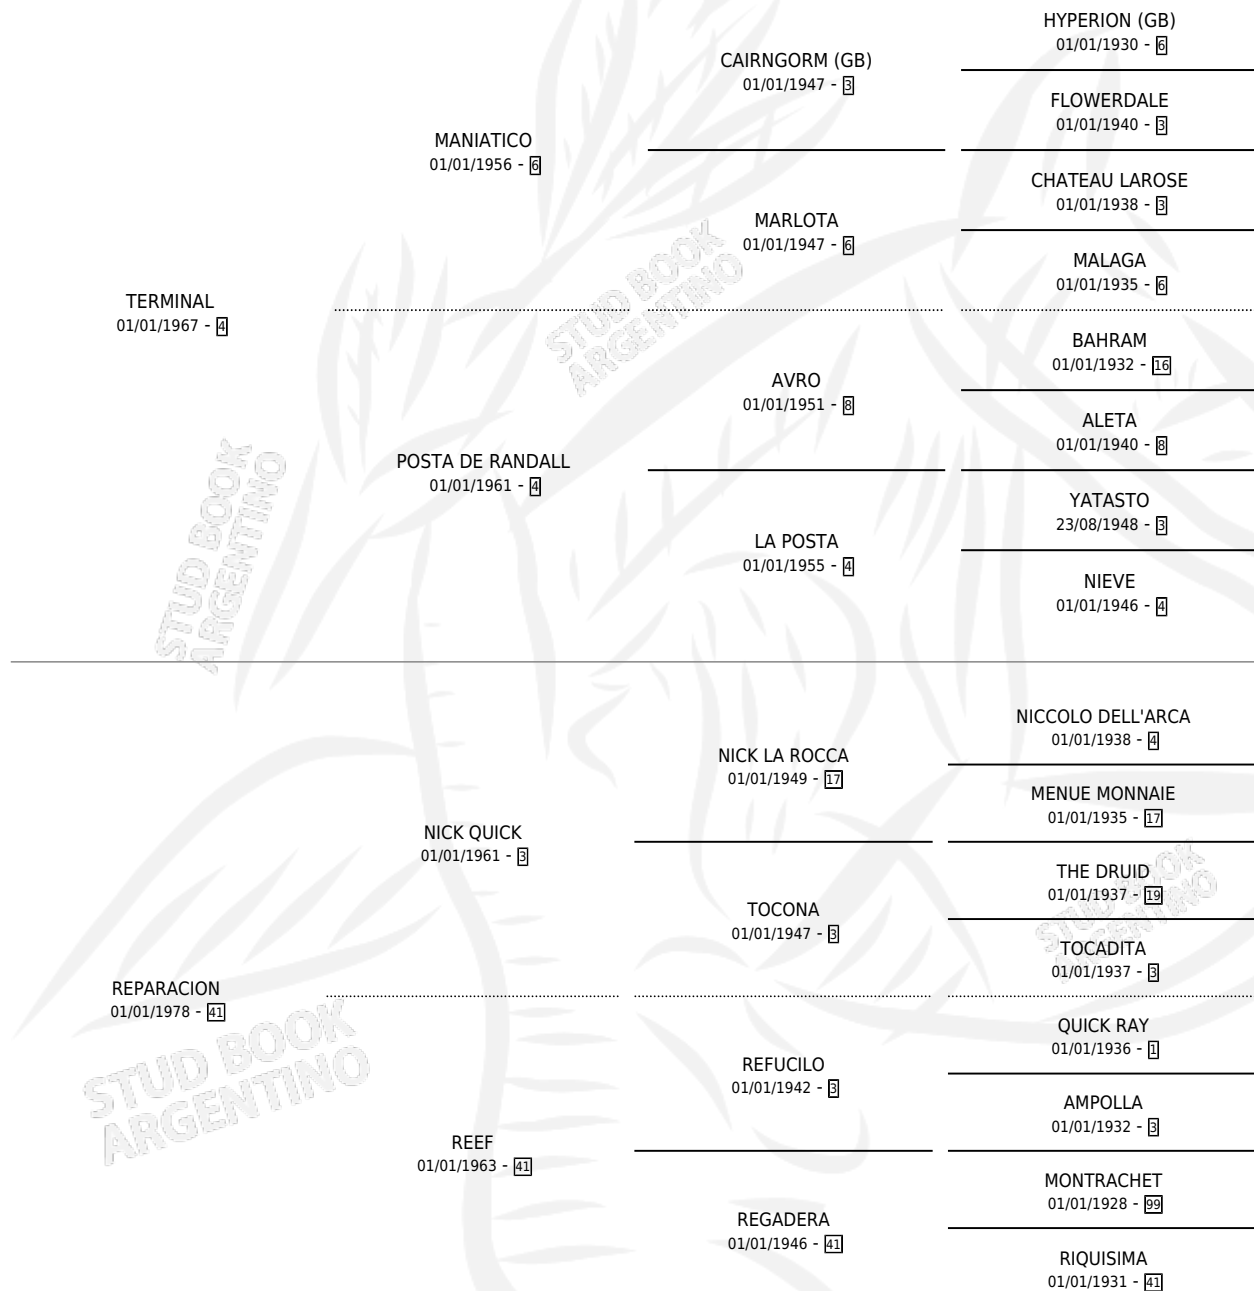

REPECHAJE

por **TERMINAL** y **REPARACION** por **NICK QUICK**

Argentina · Macho · Zaino · SP · 15/11/1987
Familia 41 · Volumen 33

ESTADO

TIPIFICACIÓN SANGUÍNEA	X
TIPIFICACIÓN POR ADN	X
PASAPORTE	X
IDENTIFICACIÓN POR MICROCHIP	X
REPRODUCTOR	X

Lugar de nacimiento: Rio Quequen

Criador: Sin dato

PEDIGREE

CAMPAÑA

Solo carreras oficiales de Argentina

POR EDAD

EDAD	CC	1°	2°	3°	4°	5°	NP	CLC	CLG	CLCG1	CLGG1	IMPORTE	GANANCIA / CC
4 AÑOS	5	0	0	0	1	0	4	0	0	0	0	\$0	\$0
5 AÑOS	10	0	3	3	1	0	3	0	0	0	0	\$750	\$75
6 AÑOS	1	0	0	0	1	0	0	0	0	0	0	\$0	\$0
TOTALES	16	0	3	3	3	0	7	0	0	0	0	\$750	\$47
%		0.0%	18.8%	18.8%	18.8%	0.0%	43.8%	0.0%	0.0%	0.0%	0.0%		