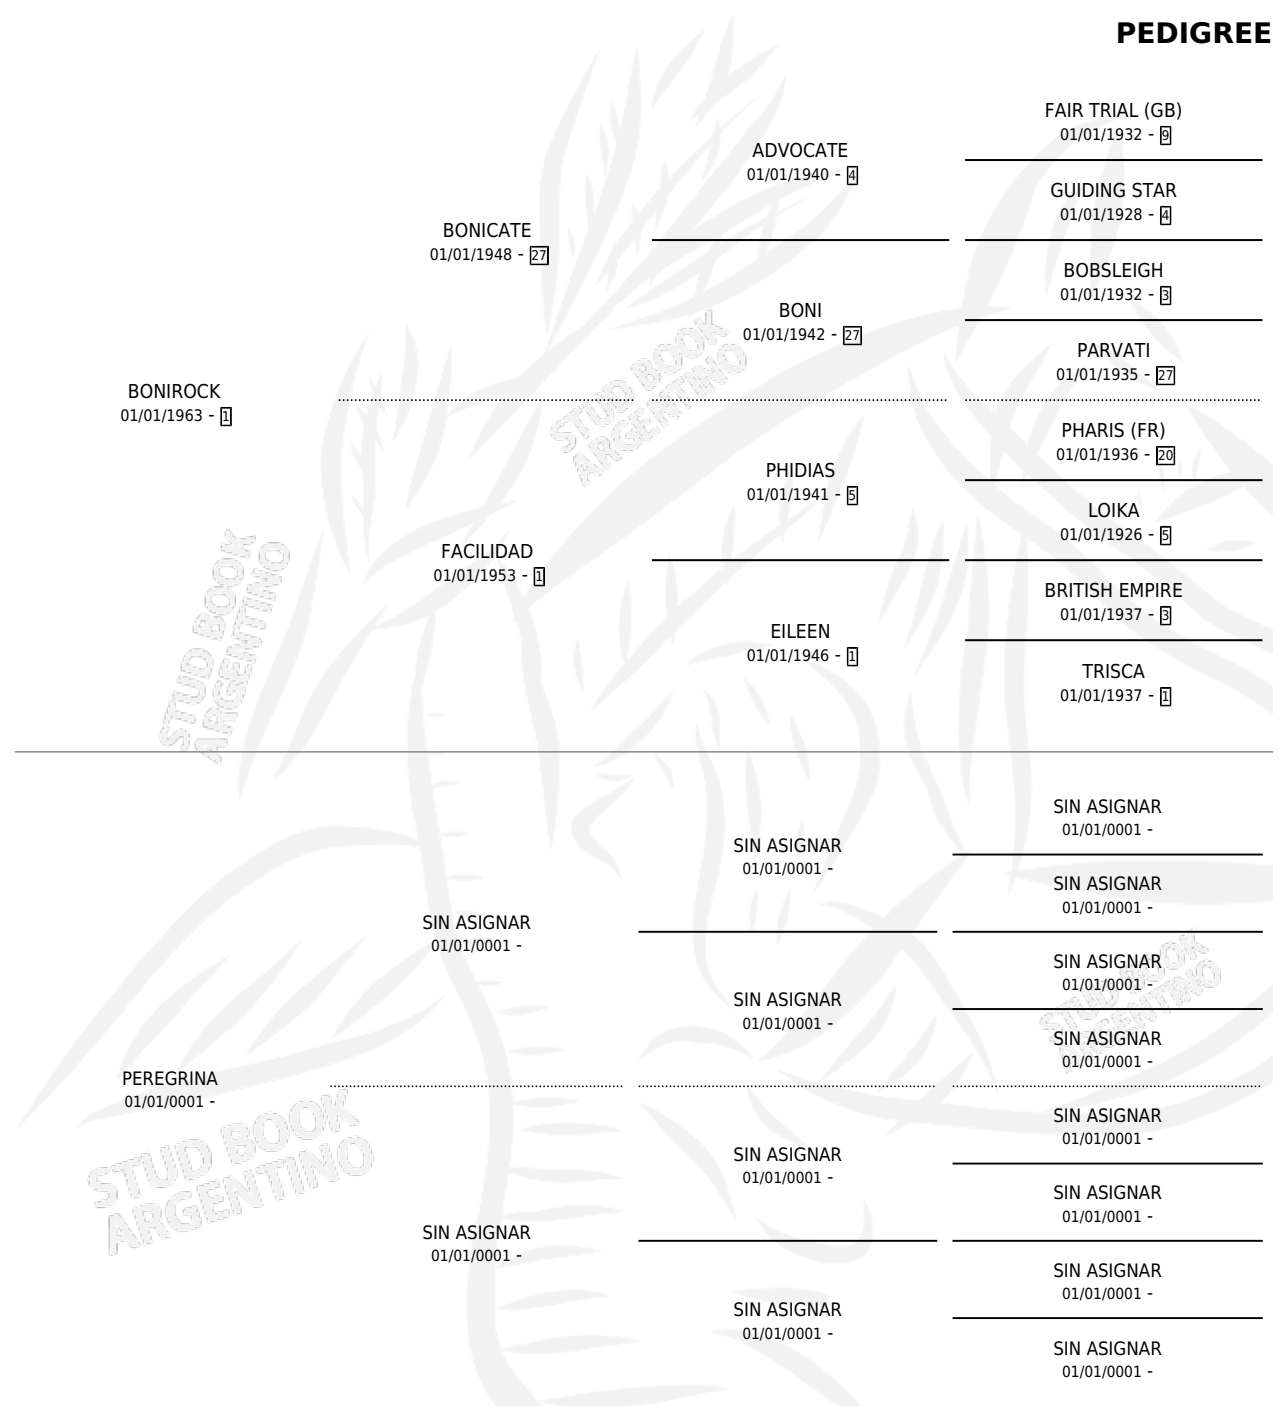

BUENA RUBIA

PEDIGREE

por **BONIROCK** y **PEREGRINA** por **SIN ASIGNAR**

Argentina · Hembra · Alazan · SP · 01/01/1969
Familia · Volumen 27

ESTADO

TIPIFICACIÓN SANGUÍNEA	X
TIPIFICACIÓN POR ADN	X
PASAPORTE	X
IDENTIFICACIÓN POR MICROCHIP	X
REPRODUCTOR	✓

Lugar de nacimiento: Campo particular

Criador: Sin dato

~

HIJOS

	MACHOS	HEMBRAS
3 NACIERON	1	2
2 CORRIERON	1	1
2 GANARON	1	1
0 GANADORES CL	0 GANADORES GR	0 GANADORES G1