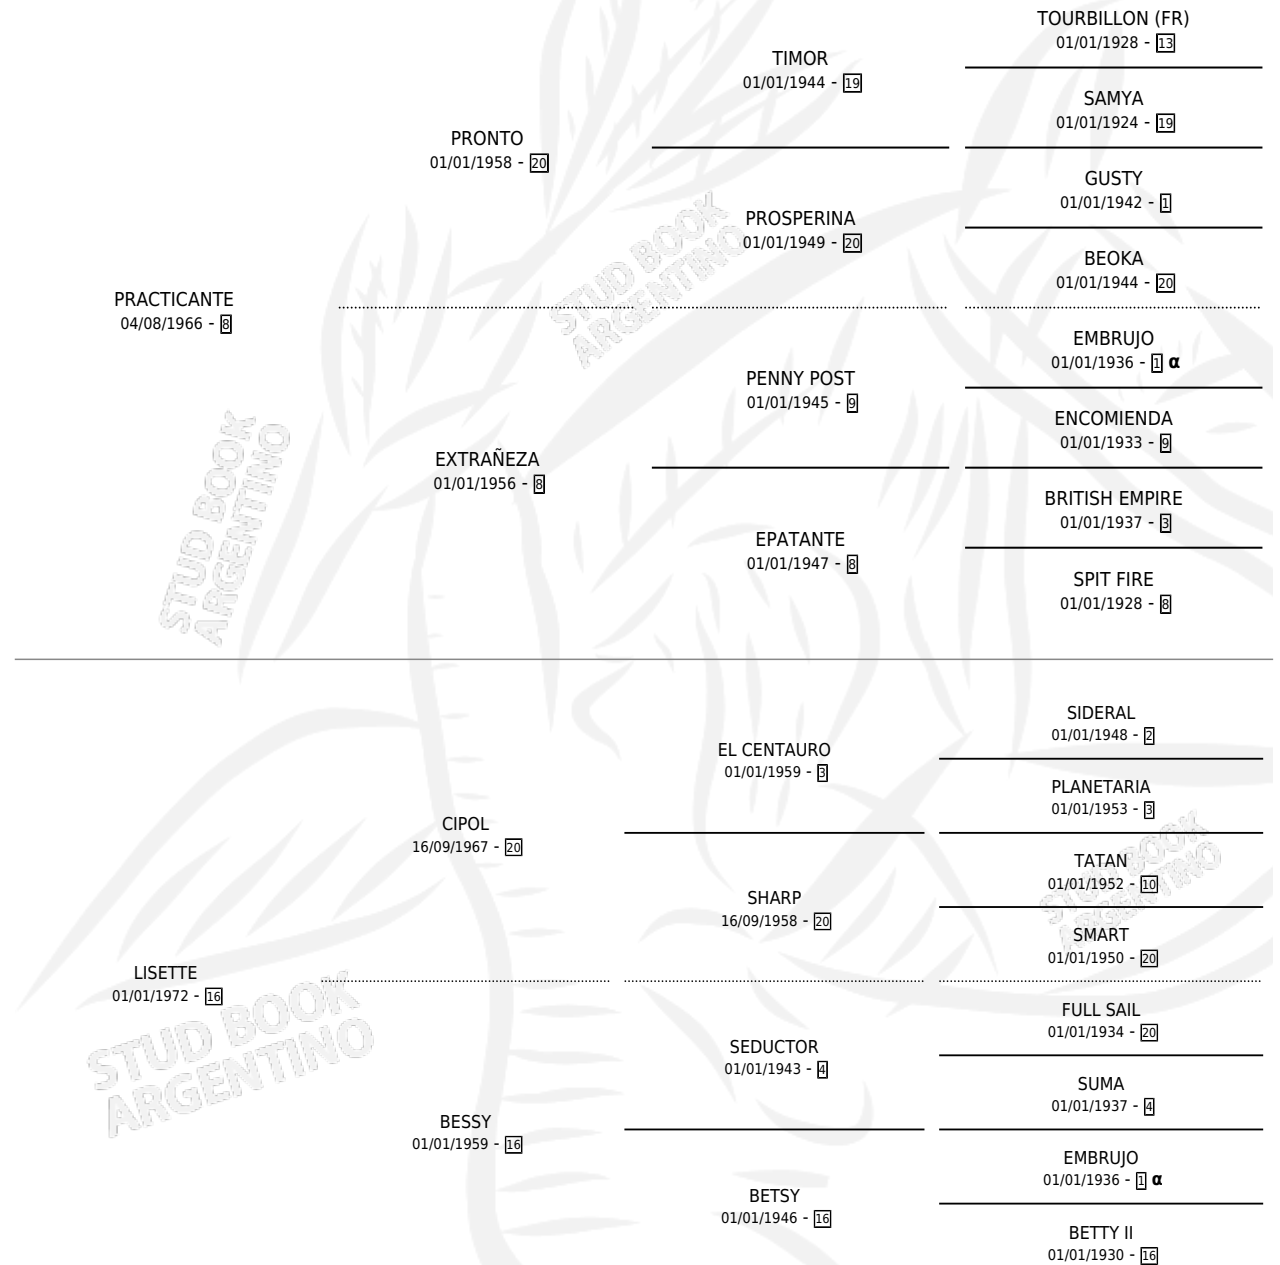

LISSEANTE

por PRACTICANTE y LISETTE por CIPOL

Argentina · Macho · Zaino Doradillo · SP · 10/11/1987
Familia 16-h · Volumen 33

ESTADO

TIPIFICACIÓN SANGUÍNEA	✓
TIPIFICACIÓN POR ADN	X
PASAPORTE	X
IDENTIFICACIÓN POR MICROCHIP	X
REPRODUCTOR	X

Lugar de nacimiento: La Biznaga

Criador: Sin dato

PEDIGREE

INBREEDING : α

EXPORTACIÓN / IMPORTACIÓN

FECHA	MOVIMIENTO	PAÍS
01/05/1991	EXPORTADO	ESTADOS UNIDOS

~

CAMPAÑA

Solo carreras oficiales de Argentina

POR EDAD

EDAD	CC	1°	2°	3°	4°	5°	NP	CLC	CLG	CLCG1	CLGG1	IMPORTE	GANANCIA / CC
2 AÑOS	4	0	0	0	1	1	2	0	0	0	0	\$0	\$0
3 AÑOS	20	1	1	4	3	3	8	0	0	0	0	\$0	\$0
TOTALES	24	1	1	4	4	4	10	0	0	0	0	\$0	\$0
%		4.2%	4.2%	16.7%	16.7%	16.7%	41.7%	0.0%	0.0%	0.0%	0.0%		