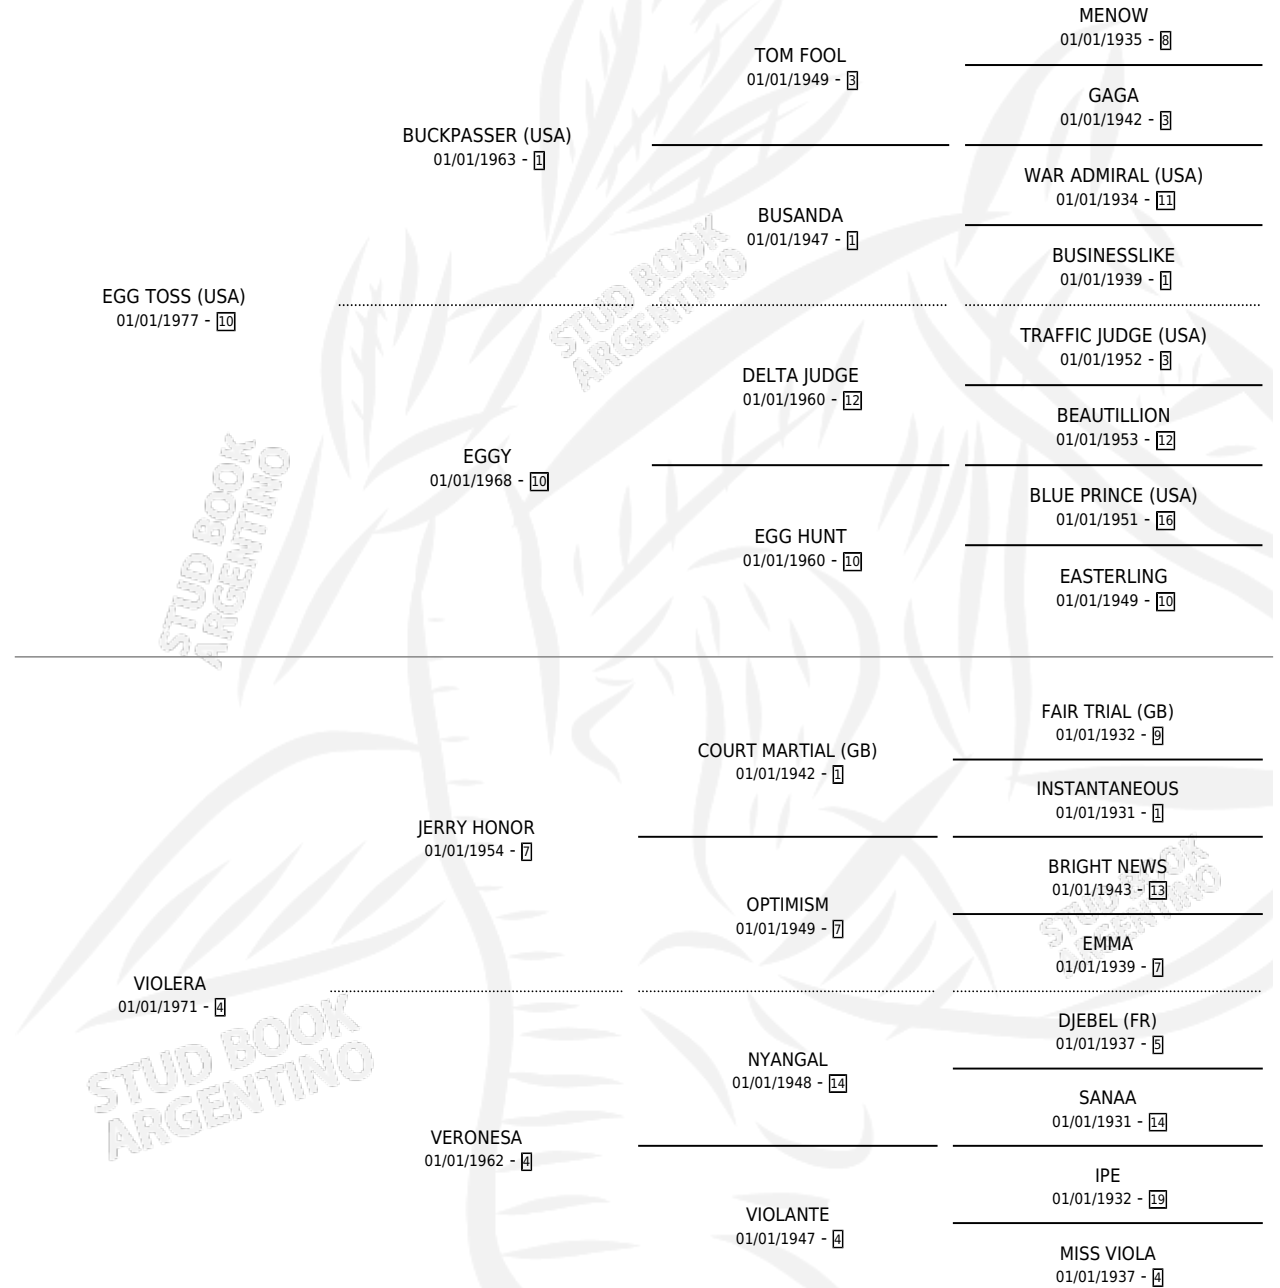

VEDETTE TOSS

por EGG TOSS (USA) y VIOLERA por JERRY HONOR

Argentina · Hembra · Zaino · SP · 02/11/1987
Familia 4-b · Volumen 33

ESTADO

TIPIFICACIÓN SANGUÍNEA	✓
TIPIFICACIÓN POR ADN	X
PASAPORTE	X
IDENTIFICACIÓN POR MICROCHIP	X
REPRODUCTOR	✓

Lugar de nacimiento: La Biznaga

Criador: La Biznaga

~

HIJOS

	MACHOS	HEMBRAS
2 NACIERON	1	1
2 CORRIERON	1	1
1 GANARON	0	1
0 GANADORES CL	0 GANADORES GR	0 GANADORES G1

PEDIGREE

S

mientos 2 / Efectividad 50.00%