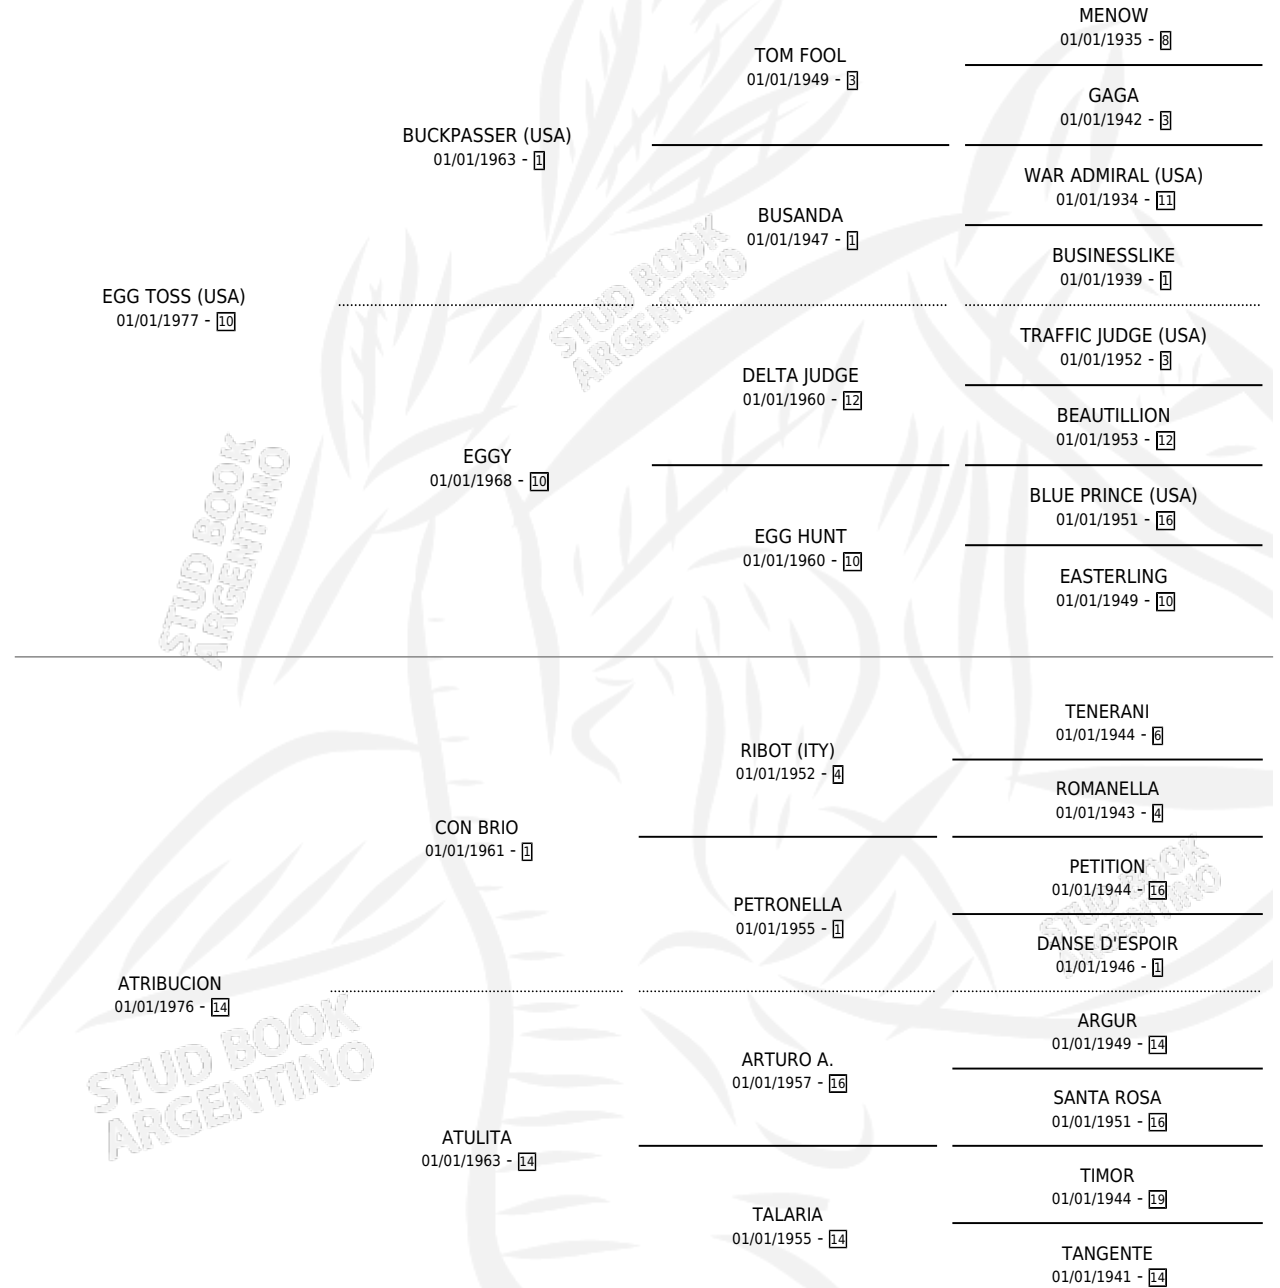

ANGRY TOSS

por EGG TOSS (USA) y ATRIBUCION por CON BRIO

Argentina · Hembra · Zaino · SP · 28/10/1987
Familia 14-a · Volumen 33

ESTADO

TIPIFICACIÓN SANGUÍNEA	✓
TIPIFICACIÓN POR ADN	X
PASAPORTE	X
IDENTIFICACIÓN POR MICROCHIP	X
REPRODUCTOR	✓

Lugar de nacimiento: La Biznaga

Criador: La Biznaga

~

HIJOS

	MACHOS	HEMBRAS
8 NACIERON	3	5
3 CORRIERON	2	1
3 GANARON	2	1
0 GANADORES CL	0 GANADORES GR	0 GANADORES G1

PEDIGREE

S

cimientos 8 / Efectividad 61.54%

PADRILLO	PRODUCTO	CRIADOR	1ER SERVICIO	ÚLTIMO SERVICIO
TREK	∅		07/10/2003	02/11/2003
ANGRY TOSS BEAU SULTAN (USA)	∅		28/10/2001	28/10/2001
Datos oficiales del Stud Book Argentino BEAU SULTAN (USA) Documento generado el 07/05/2026	∅		14/10/2000	16/10/2000
SLEWSVILLE (USA) studbook.org.ar	∅		08/11/1999	08/11/1999
SLEWSVILLE (USA)	AMERICAN SLEW (M Z, 11/10/1999)	SIN DATO	24/10/1998	26/10/1998
SLEWSVILLE (USA)	ASHLEY SLEW (M Z, 20/09/1998)	SANTA VICTORIA	02/10/1997	02/10/1997
JACK HYLTON (IRE)	ALEGREMENTE (H Z, 22/09/1997)	SANTA VICTORIA	10/10/1996	10/10/1996
RIDE THE RAILS (USA)	LISTA UNICA (H Z, 19/09/1996) •MURIÓ EL 16/12/1996•	SANTA VICTORIA	03/09/1995	11/10/1995
JACK HYLTON (IRE)	∅		18/11/1994	18/11/1994
MOUNTDRAGO	GRAPA DOBLE (H Z, 10/11/1994)	SANTA VICTORIA	31/10/1993	10/12/1993
MAT-BOY	ANTOJADA GIRL (H Z, 17/10/1993)	LA BIZNAGA	06/11/1992	06/11/1992
MOUNTDRAGO	MONTE ANSIOSO (M Z, 07/10/1992)	LA BIZNAGA	24/10/1991	24/10/1991
CRAELIUS (USA)	ANGUSTIA ELIUS (H Z, 25/09/1991) •MURIÓ EL 08/11/1991•	LA BIZNAGA	11/08/1990	18/10/1990