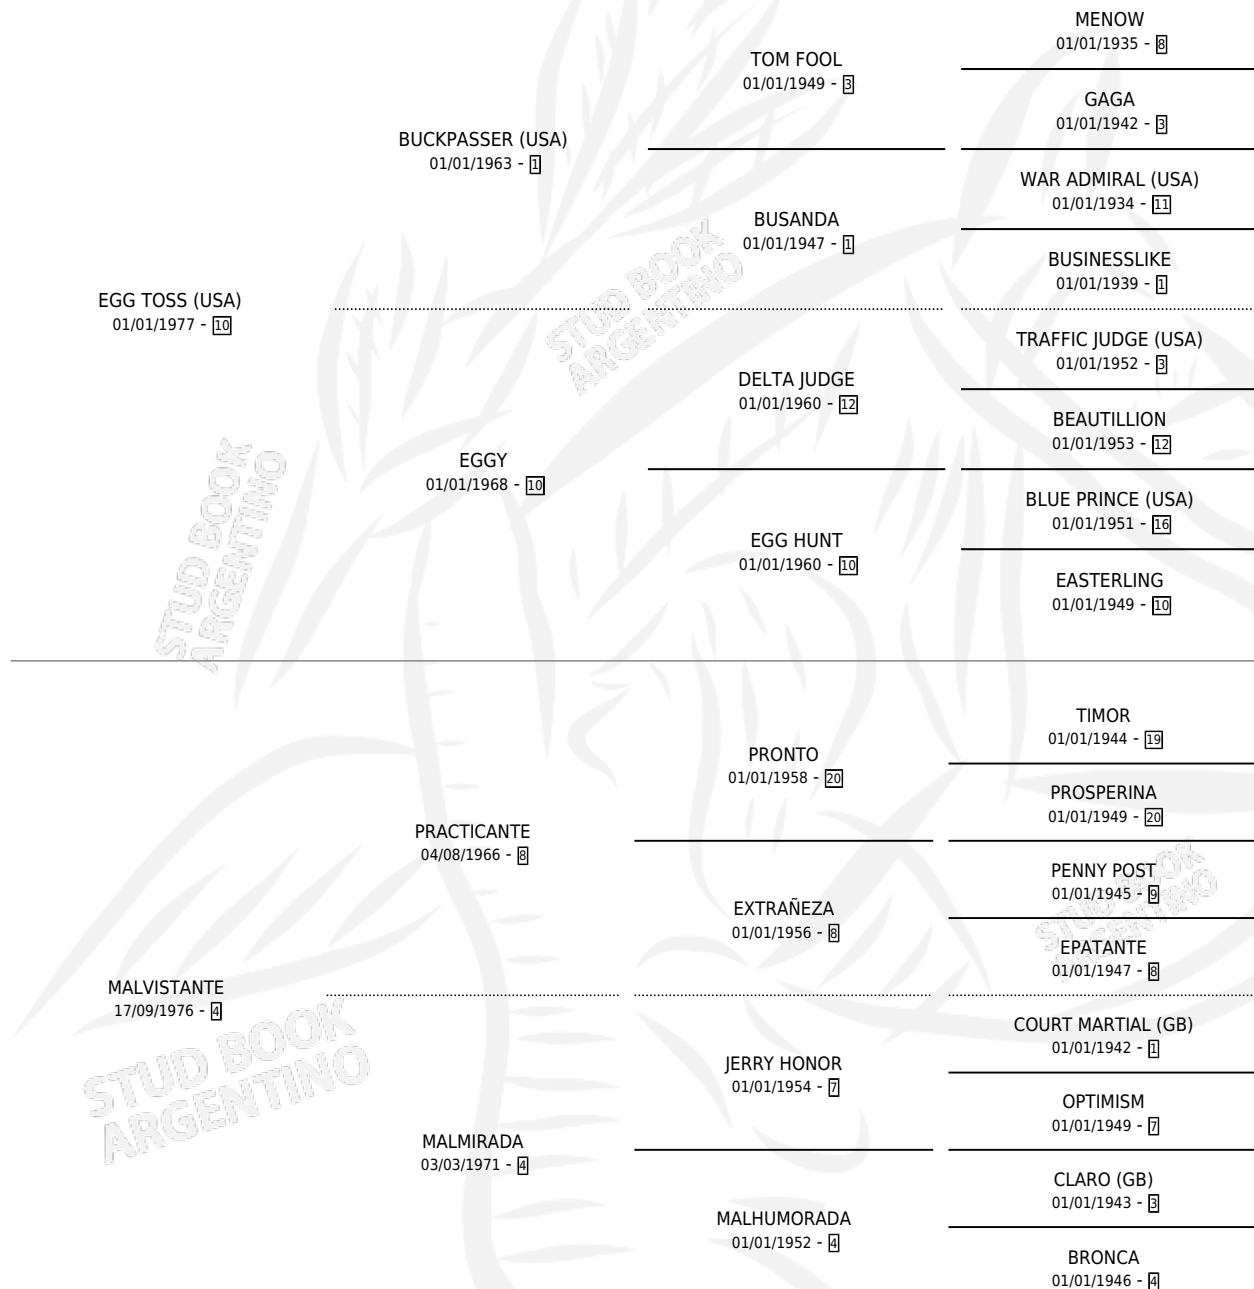

MASTER TOSS

por EGG TOSS (USA) y MALVISTANTE por PRACTICANTE

Argentina · Macho · Alazan · SP · 26/10/1987
Familia 4-b · Volumen 33

ESTADO

TIPIFICACIÓN SANGUÍNEA	✓
TIPIFICACIÓN POR ADN	✓
PASAPORTE	X
IDENTIFICACIÓN POR MICROCHIP	X
REPRODUCTOR	✓

Lugar de nacimiento: La Biznaga

Criador: La Biznaga

~

HIJOS

	MACHOS	HEMBRAS
114 NACIERON	51	63
45 CORRIERON	23	22
25 GANARON	12	13
0 GANADORES CL	0 GANADORES GR	0 GANADORES G1

PEDIGREE