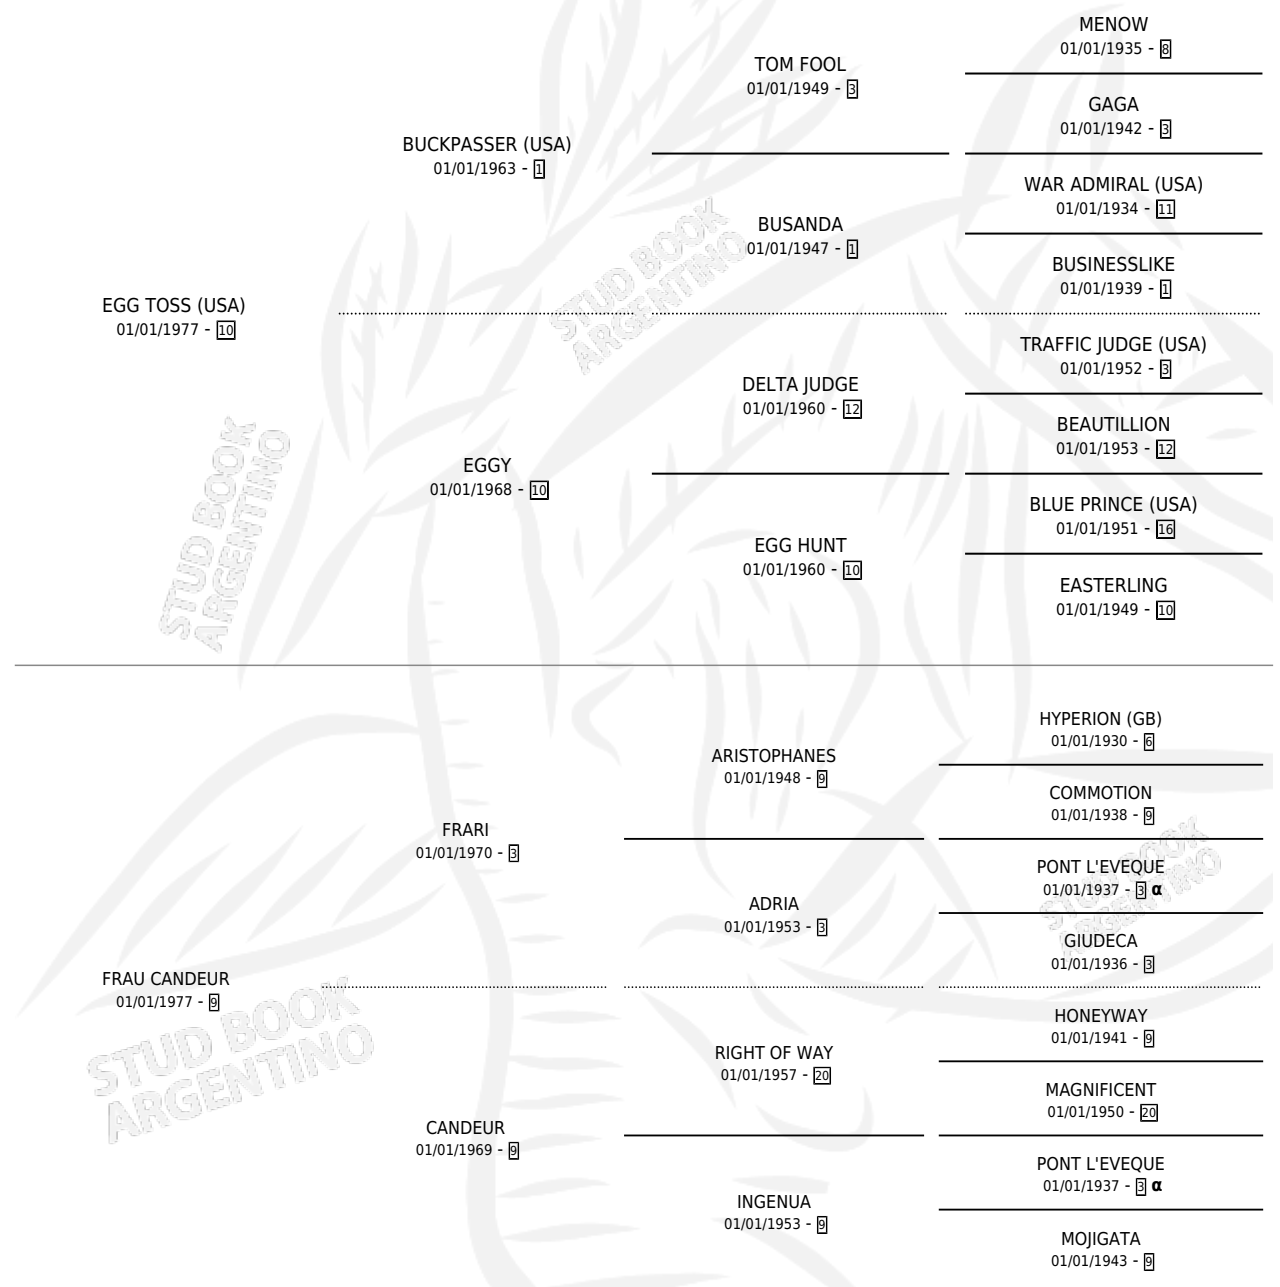

FAINT TOSS

por **EGG TOSS (USA)** y **FRAU CANDEUR** por **FRARI**

Argentina · Hembra · Zaino · SP · 25/10/1987
Familia 9-g · Volumen 33

ESTADO

TIPIFICACIÓN SANGUÍNEA	✓
TIPIFICACIÓN POR ADN	X
PASAPORTE	X
IDENTIFICACIÓN POR MICROCHIP	X
REPRODUCTOR	✓

Lugar de nacimiento: La Biznaga

Criador: La Biznaga

~

HIJOS

	MACHOS	HEMBRAS
7 NACIERON	3	4
4 CORRIERON	3	1
3 GANARON	3	0
0 GANADORES CL	0 GANADORES GR	0 GANADORES G1

PEDIGREE

INBREEDING : α