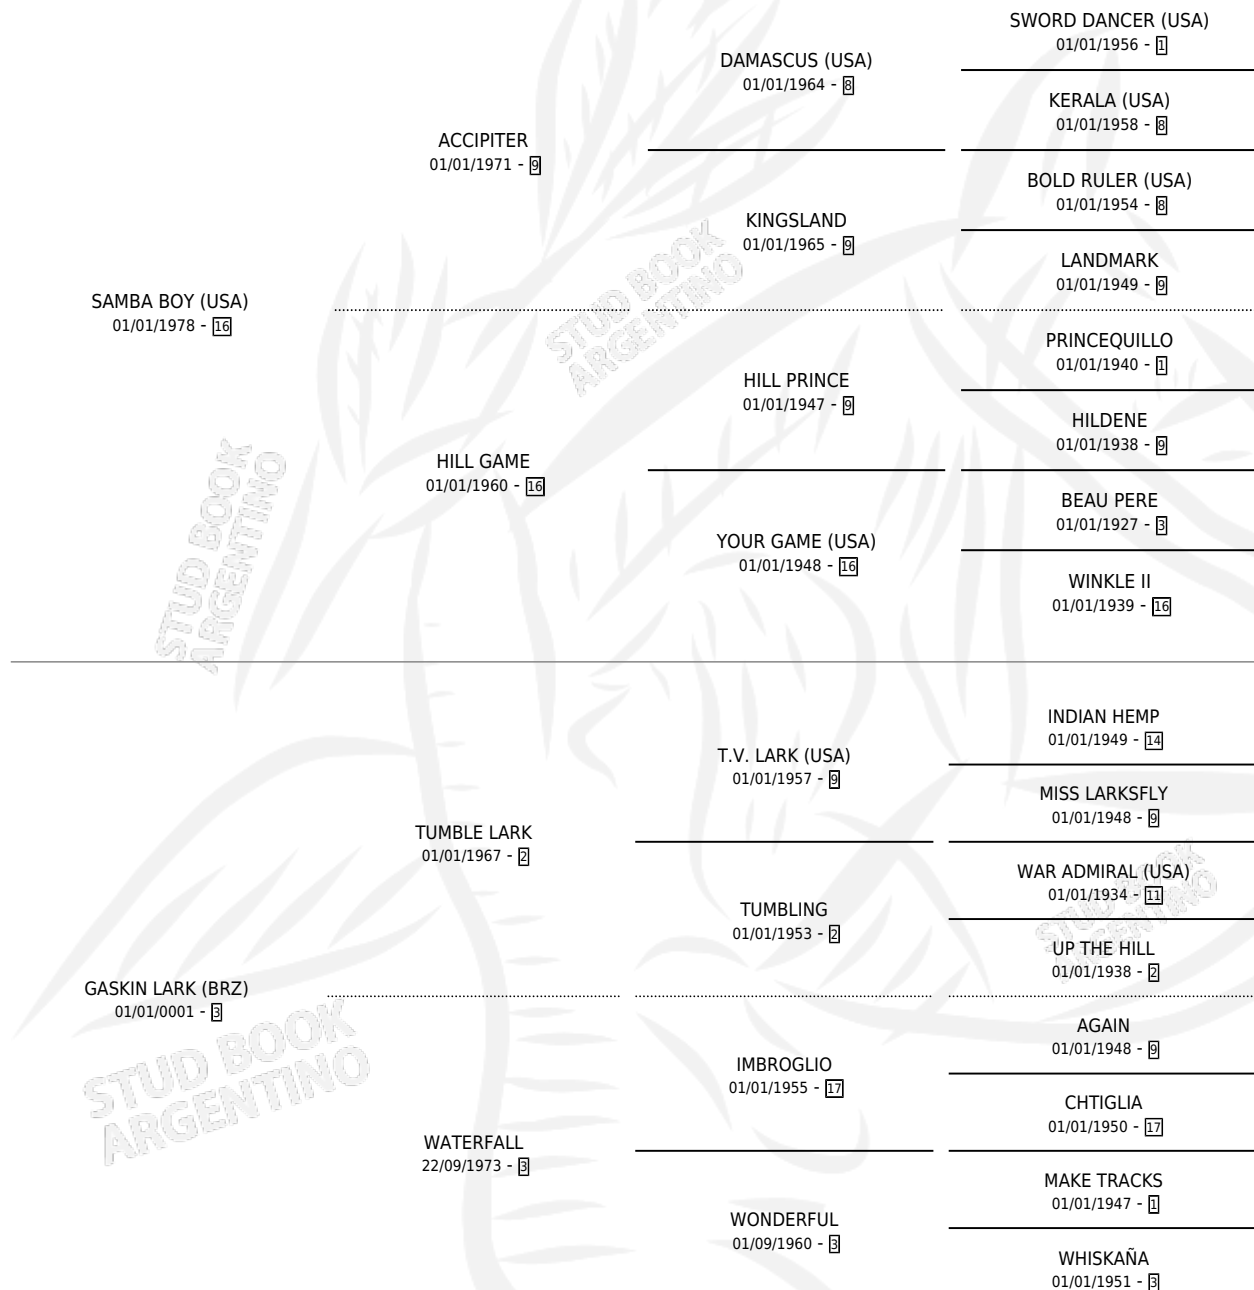

DULCE NIÑA

por **SAMBA BOY (USA)** y **GASKIN LARK (BRZ)** por **TUMBLE LARK**

Argentina · Hembra · Zaino · SP · 29/10/1987
Familia 3-e · Volumen 33

ESTADO

TIPIFICACIÓN SANGUÍNEA	✓
TIPIFICACIÓN POR ADN	X
PASAPORTE	X
IDENTIFICACIÓN POR MICROCHIP	X
REPRODUCTOR	✓

Lugar de nacimiento: Campo particular

Criador: Sin dato

~

HIJOS

	MACHOS	HEMBRAS
1 NACIERON	1	0
SIN ACTUACIONES		

PEDIGREE

CAMPAÑA

Solo carreras oficiales de Argentina