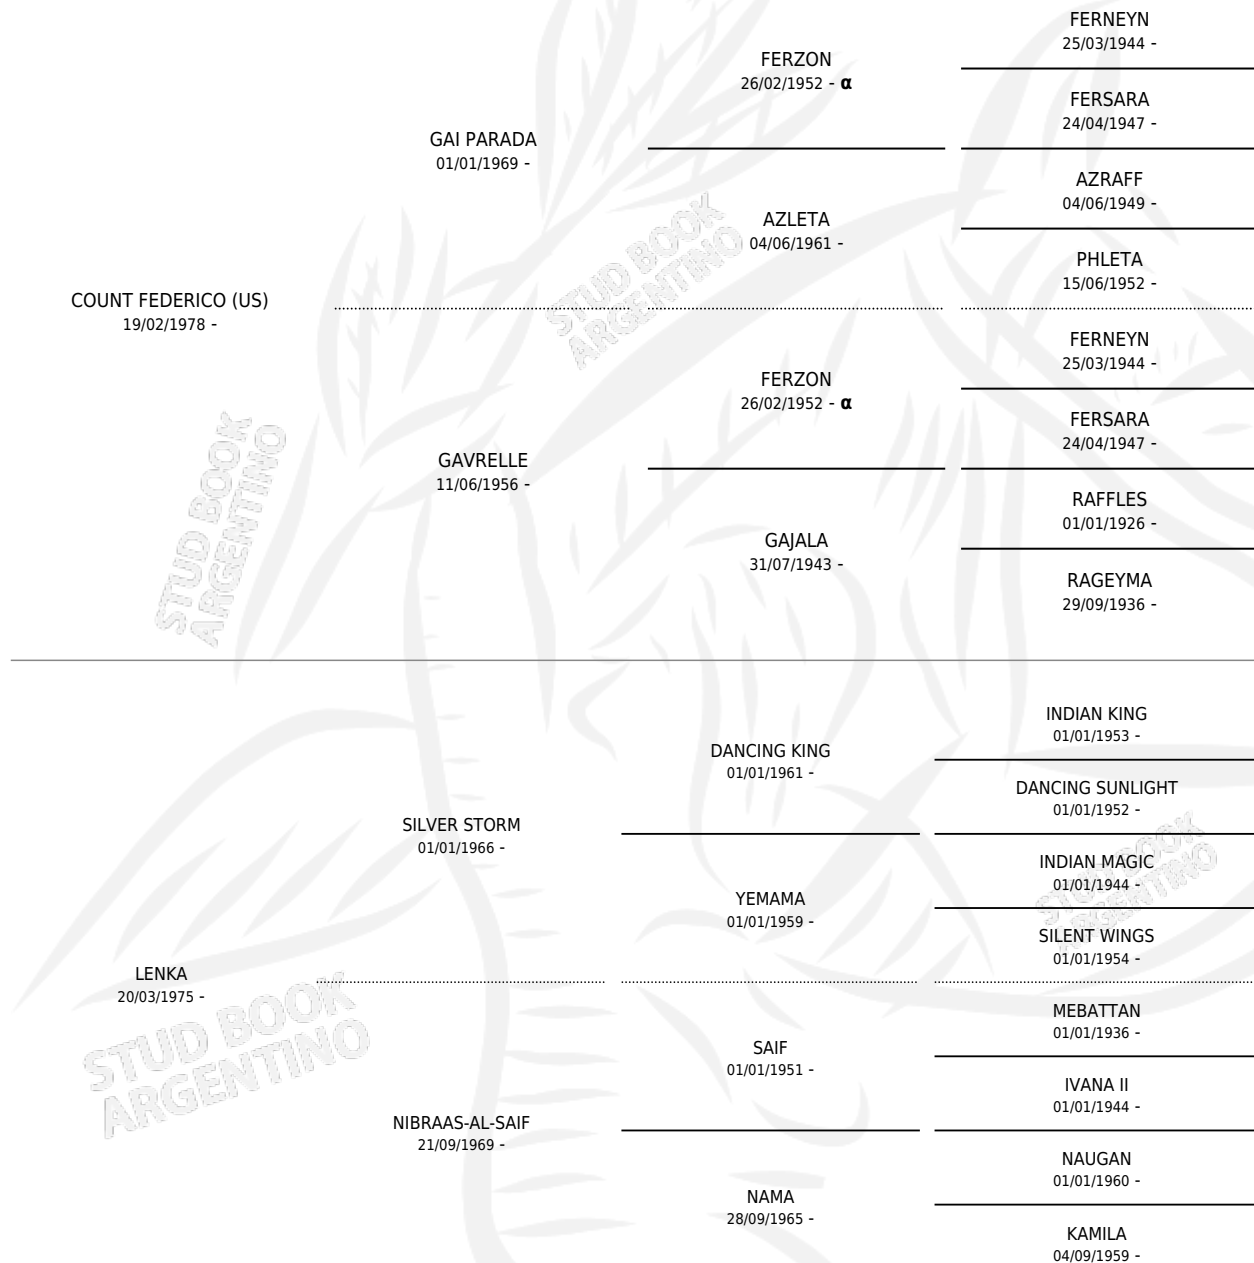

LC GALAPAGOS

por COUNT FEDERICO (US) y LENKA por SILVER STORM

PEDIGREE

Argentina · Macho · Tordillo · AP · 21/10/1987
Familia · Volumen 33

ESTADO

TIPIFICACIÓN SANGUÍNEA	✓
TIPIFICACIÓN POR ADN	✓
PASAPORTE	X
IDENTIFICACIÓN POR MICROCHIP	X
REPRODUCTOR	✓

Lugar de nacimiento: La Catalina
Criador: La Catalina

~

HIJOS

	MACHOS	HEMBRAS
12 NACIERON	6	6
SIN ACTUACIONES		

INBREEDING : α

SERVICIOS PADRILLO

TEMPORADA	HARAS	SERVICIO	NAC.	EFFECTIVIDAD
2003	SAN FELIPE	4	4	100 %
2002	SAN FELIPE	1	1	100 %
1999	SAN FELIPE	1	1	100 %
1995	SAN FELIPE	2	1	50.00 %
1993	SAN FELIPE	4	1	25.00 %
1993	SAN FELIPE	1	1	100 %
1992	SAN FELIPE	2	1	50.00 %
1992	SAN FELIPE	1	0	0.00 %
1991	SAN FELIPE	2	1	50.00 %
1991	SAN FELIPE	1	0	0.00 %
1990	SAN FELIPE	1	1	100 %