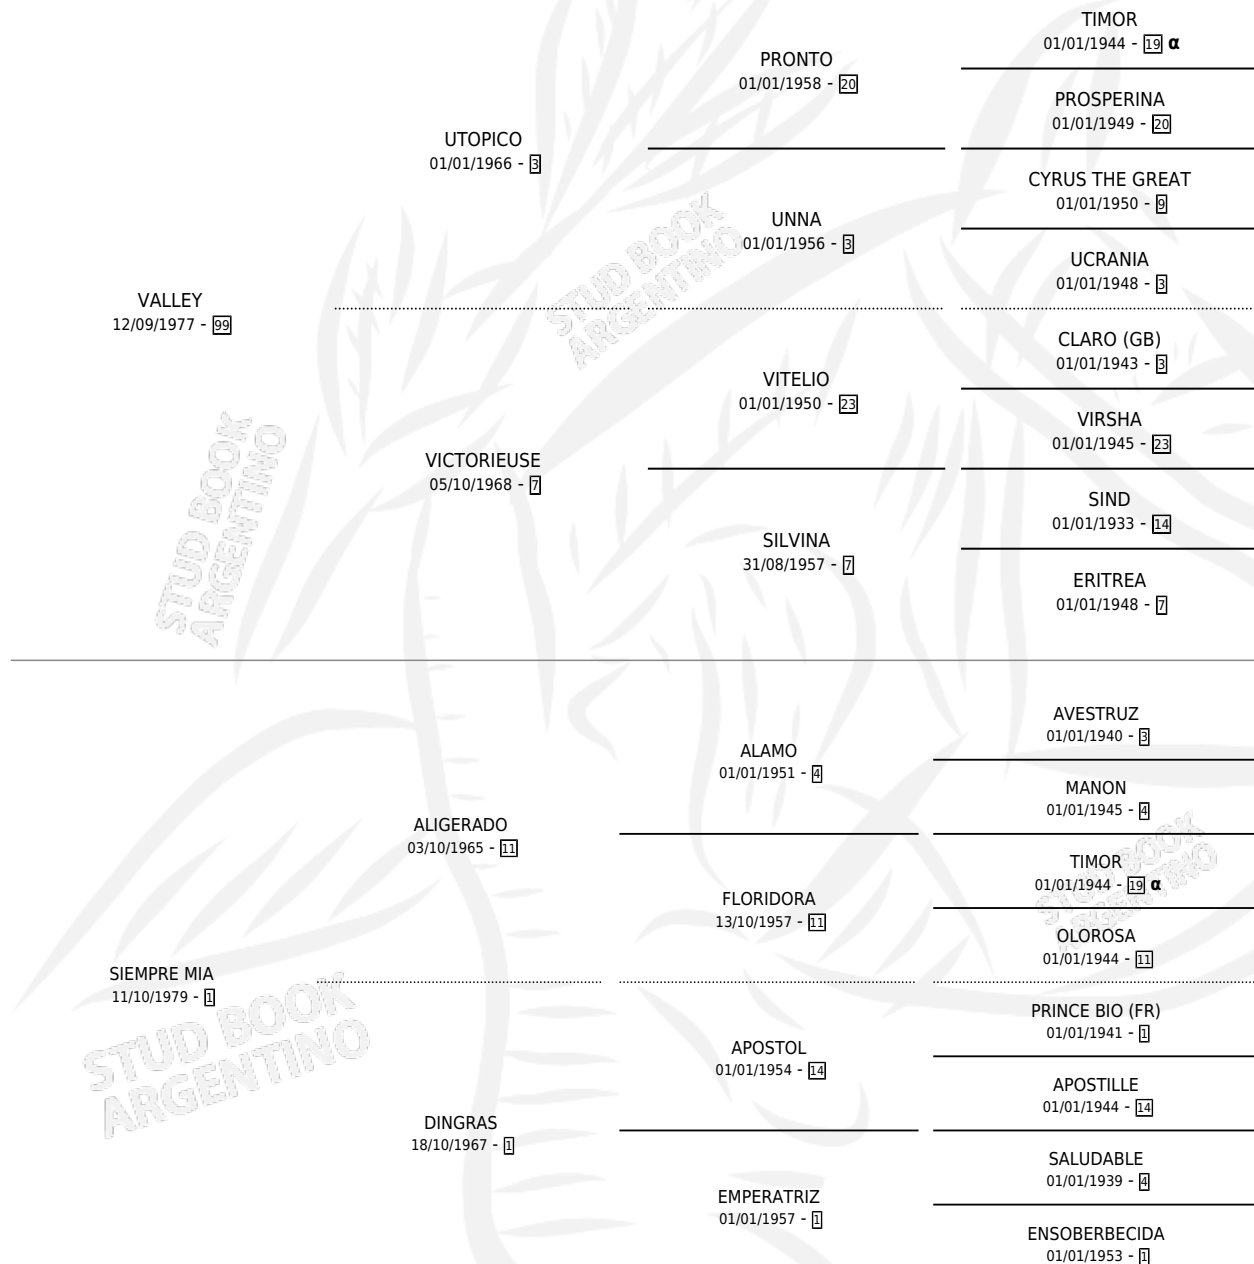

REY DEL SAUCE

por VALLEY y SIEMPRE MIA por ALIGERADO

Argentina · Macho · Zaino · SP · 16/11/1987
Familia 1-g · Volumen 33

ESTADO

TIPIFICACIÓN SANGUÍNEA	X
TIPIFICACIÓN POR ADN	X
PASAPORTE	X
IDENTIFICACIÓN POR MICROCHIP	X
REPRODUCTOR	X

Lugar de nacimiento: El Nacho

Criador: Sin dato

PEDIGREE

INBREEDING : α

REY DEL SAUCE

Datos oficiales del Stud Book Argentino

Documento generado el 14/05/2026

studbook.org.ar