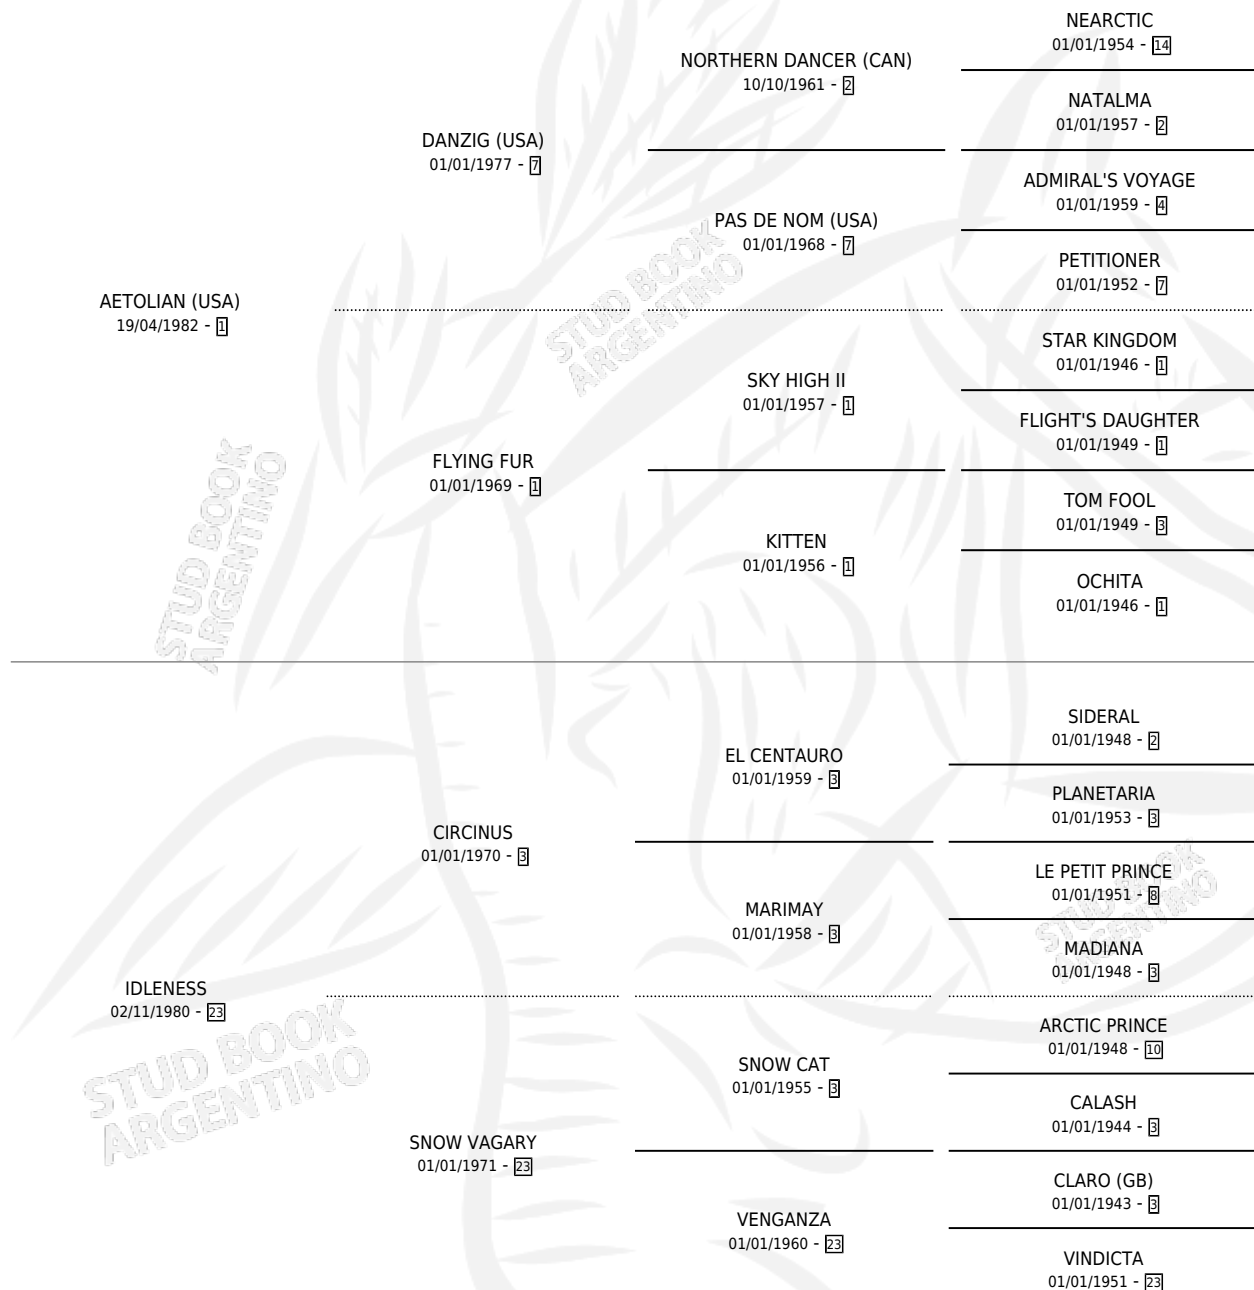

IDENTIC

por **AETOLIAN (USA)** y **IDLENESS** por **CIRCINUS**

Argentina · Hembra · Tordillo · SP · 05/11/1987
Familia 23-a · Volumen 33

ESTADO

TIPIFICACIÓN SANGUÍNEA	✓
TIPIFICACIÓN POR ADN	✓
PASAPORTE	X
IDENTIFICACIÓN POR MICROCHIP	X
REPRODUCTOR	✓

Lugar de nacimiento: Ojo de Agua

Criador: Sin dato

~

HIJOS

	MACHOS	HEMBRAS
8 NACIERON	6	2
5 CORRIERON	3	2
3 GANARON	2	1
0 GANADORES CL	0 GANADORES GR	0 GANADORES G1

PEDIGREE

EXPORTACIÓN / IMPORTACIÓN

FECHA	MOVIMIENTO	PAÍS
05/03/2003	IMPORTADO	ESTADOS UNIDOS
01/06/1991	EXPORTADO	ESTADOS UNIDOS