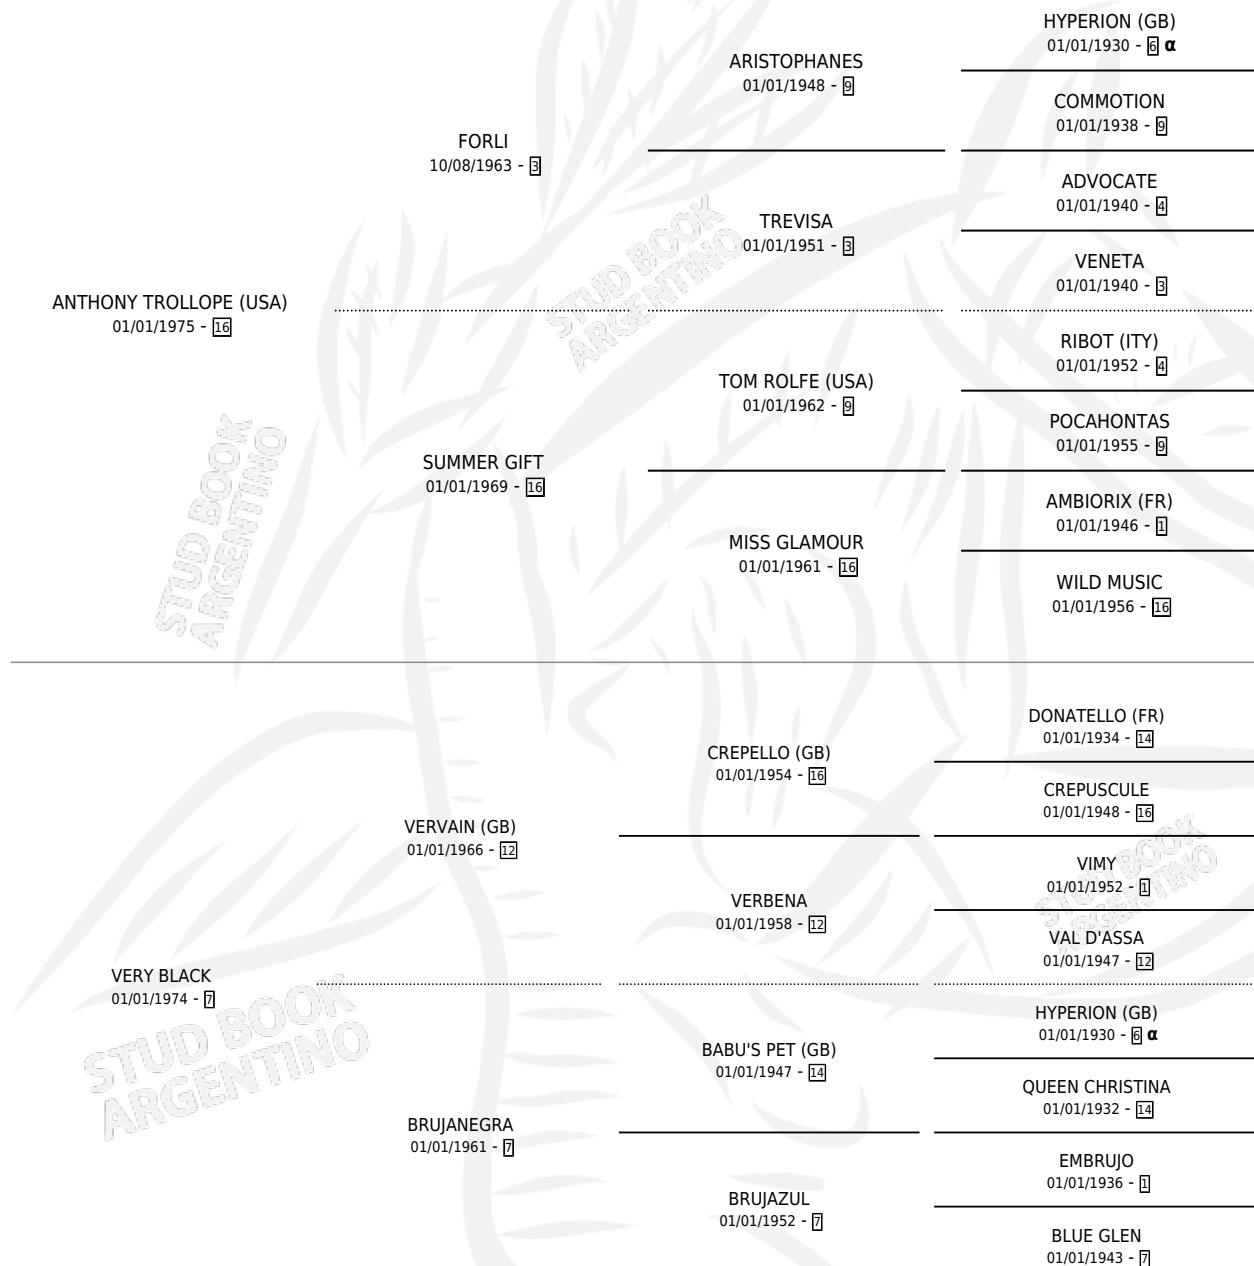

VERYTON

por ANTHONY TROLLOPE (USA) y VERY BLACK por
VERVAIN (GB)

Argentina · Macho · Zaino · SP · 06/11/1987
Familia 7 · Volumen 33

ESTADO

TIPIFICACIÓN SANGUÍNEA	X
TIPIFICACIÓN POR ADN	X
PASAPORTE	X
IDENTIFICACIÓN POR MICROCHIP	X
REPRODUCTOR	X

Lugar de nacimiento: Las Rubitas
Criador: Sin dato

PEDIGREE

INBREEDING : α

CAMPAÑA

Solo carreras oficiales de Argentina

POR EDAD

EDAD	CC	1°	2°	3°	4°	5°	NP	CLC	CLG	CLCG1	CLGG1	IMPORTE	GANANCIA / CC
3 AÑOS	7	0	0	2	2	0	3	0	0	0	0	\$0	\$0
TOTALES	7	0	0	2	2	0	3	0	0	0	0	\$0	\$0
%		0.0%	0.0%	28.6%	28.6%	0.0%	42.9%	0.0%	0.0%	0.0%	0.0%		

Placés en Palermo en 7 carreras disputadas.

POR DISTANCIA

HIPODROMO	CC	1°	2°	3°	4°	5°	NP	CLC	CLG	CLCG1	CLGG1	IMPORTE
PALERMO	6	0	0	2	2	0	2	0	0	0	0	\$0
1400 MTS	3	0	0	1	1	0	1	0	0	0	0	\$0
1600 MTS	2	0	0	1	1	0	0	0	0	0	0	\$0
1200 MTS	1	0	0	0	0	0	1	0	0	0	0	\$0
SAN ISIDRO	1	0	0	0	0	0	1	0	0	0	0	\$0
1400 MTS	1	0	0	0	0	0	1	0	0	0	0	\$0