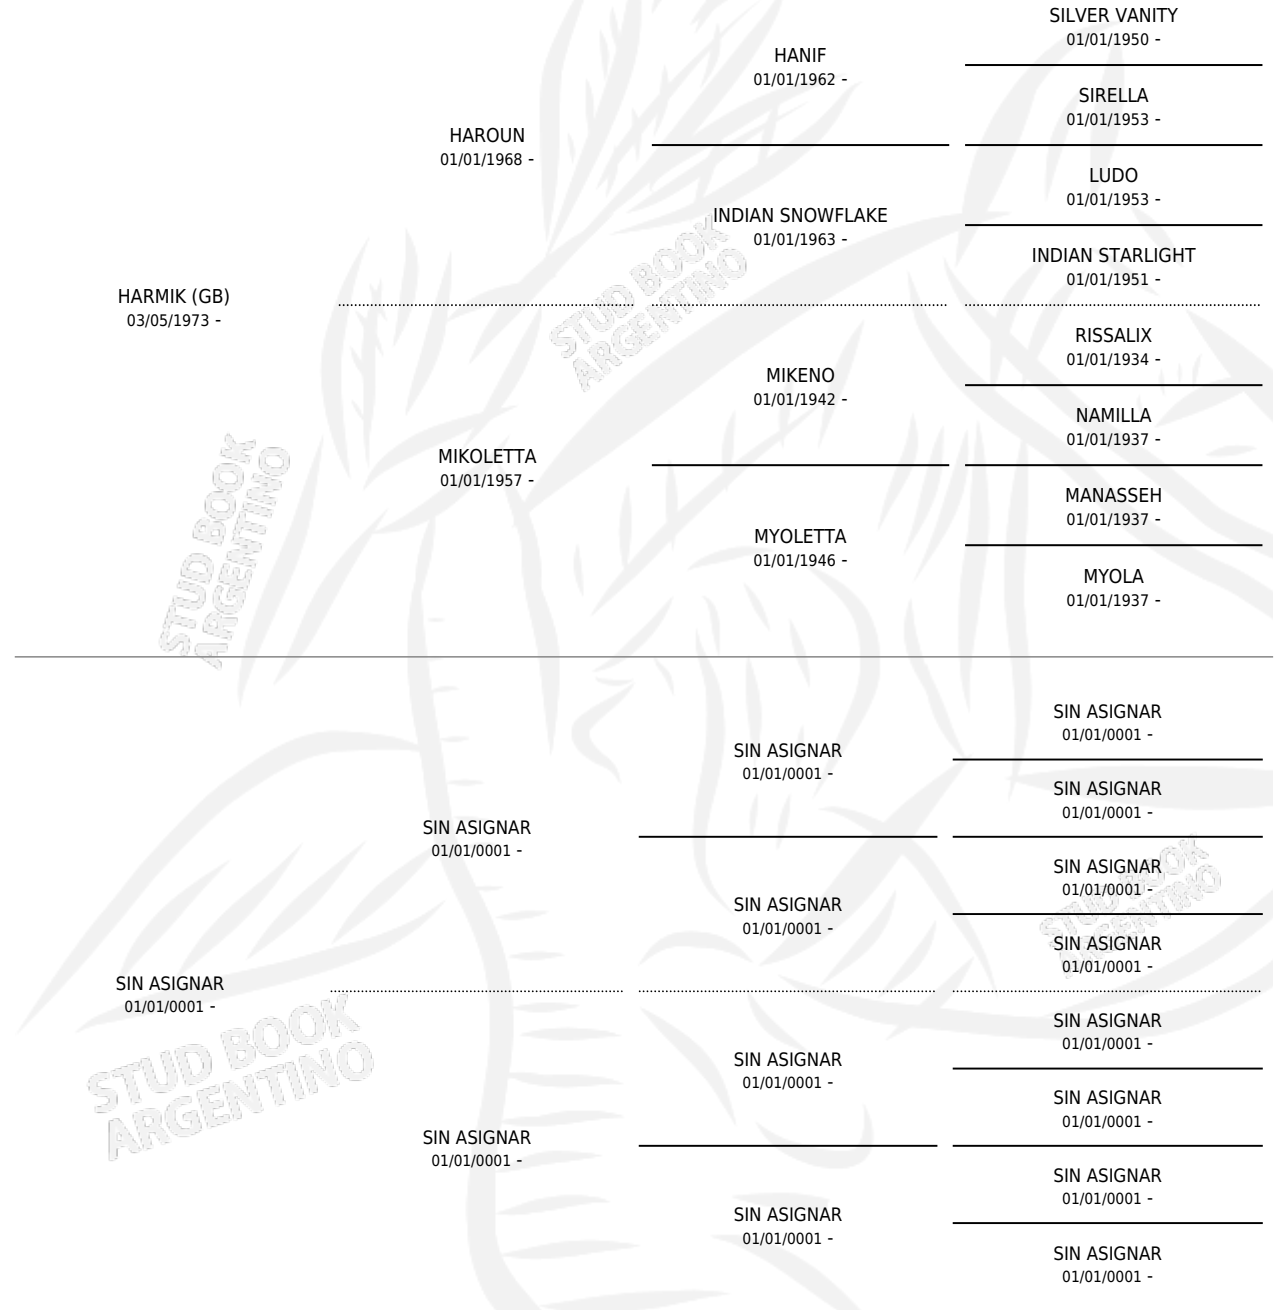

BM HAYAT

PEDIGREE

por **HARMIK (GB)** y **SIN ASIGNAR** por **SIN ASIGNAR**

Argentina · Hembra · Zaino Doradillo · AP · 30/09/1987
Familia · Volumen 33

ESTADO

TIPIFICACIÓN SANGUÍNEA	✓
TIPIFICACIÓN POR ADN	X
PASAPORTE	X
IDENTIFICACIÓN POR MICROCHIP	X
REPRODUCTOR	✓

Lugar de nacimiento: Pavon

Criador: Sin dato

~

HIJOS

	MACHOS	HEMBRAS
5 NACIERON	0	5
SIN ACTUACIONES