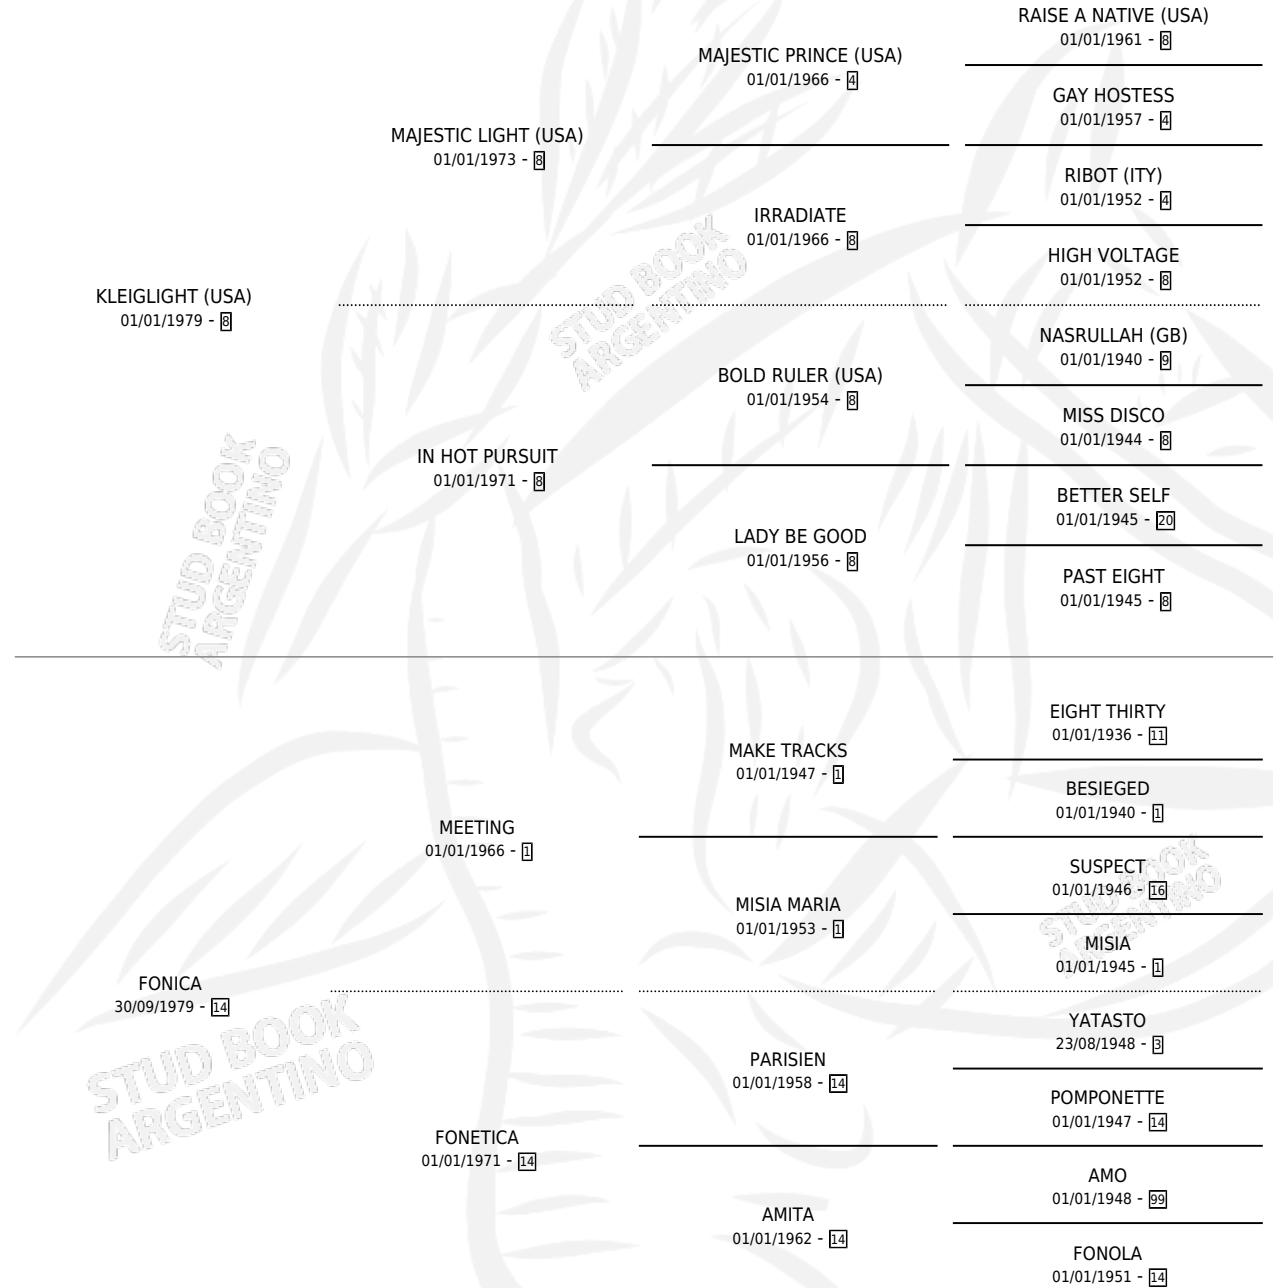

LUCAS KLEI

por KLEIGHT (USA) y FONICA por MEETING

Argentina · Macho · Alazan · SP · 20/10/1987
Familia 14-a · Volumen 33

ESTADO

TIPIFICACIÓN SANGUÍNEA	X
TIPIFICACIÓN POR ADN	X
PASAPORTE	X
IDENTIFICACIÓN POR MICROCHIP	X
REPRODUCTOR	X

Lugar de nacimiento: Campo particular

Criador: Sin dato

PEDIGREE