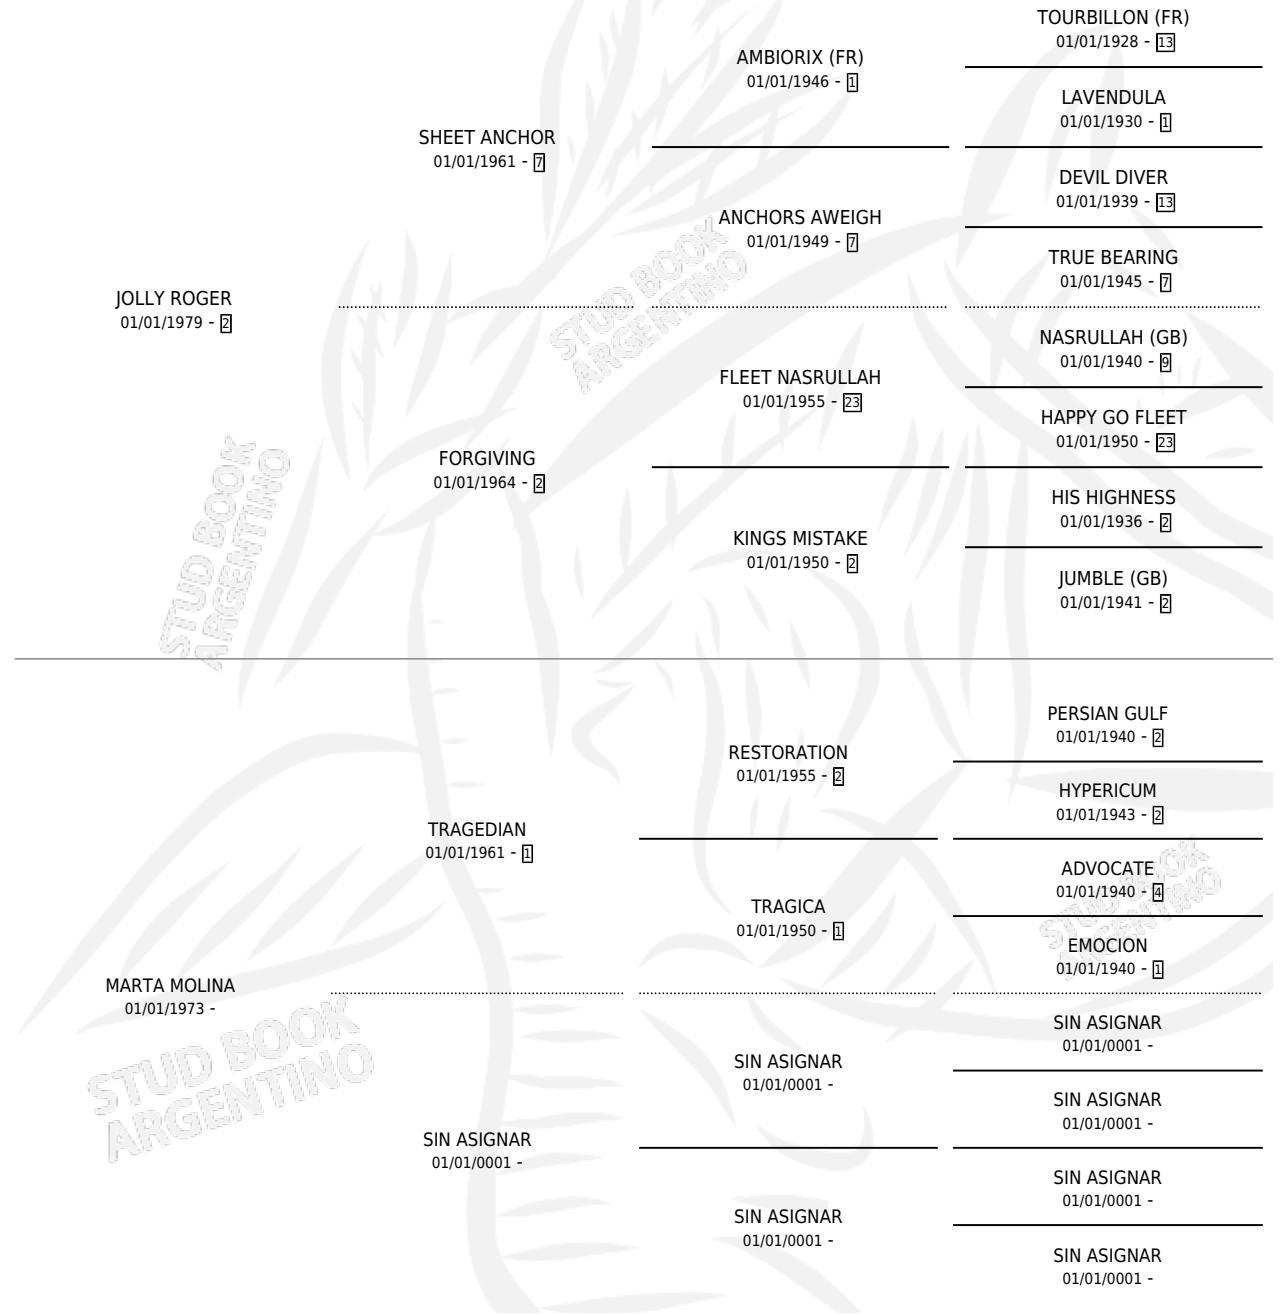

LA TABLILLA

por JOLLY ROGER y MARTA MOLINA por TRAGEDIAN

Argentina · Hembra · Tordillo · SP · 18/10/1987
Familia · Volumen 33

ESTADO

TIPIFICACIÓN SANGUÍNEA	X
TIPIFICACIÓN POR ADN	X
PASAPORTE	X
IDENTIFICACIÓN POR MICROCHIP	X
REPRODUCTOR	X

Lugar de nacimiento: Chasi Comu

Criador: Sin dato

PEDIGREE

CAMPAÑA

Solo carreras oficiales de Argentina

POR EDAD

EDAD	CC	1°	2°	3°	4°	5°	NP	CLC	CLG	CLCG1	CLGG1	IMPORTE	GANANCIA / CC
2 AÑOS	1	0	0	0	0	0	1	0	0	0	0	\$0	\$0
TOTALES	1	0	0	0	0	0	1	0	0	0	0	\$0	\$0
%		0.0%	0.0%	0.0%	0.0%	0.0%	100%	0.0%	0.0%	0.0%	0.0%		