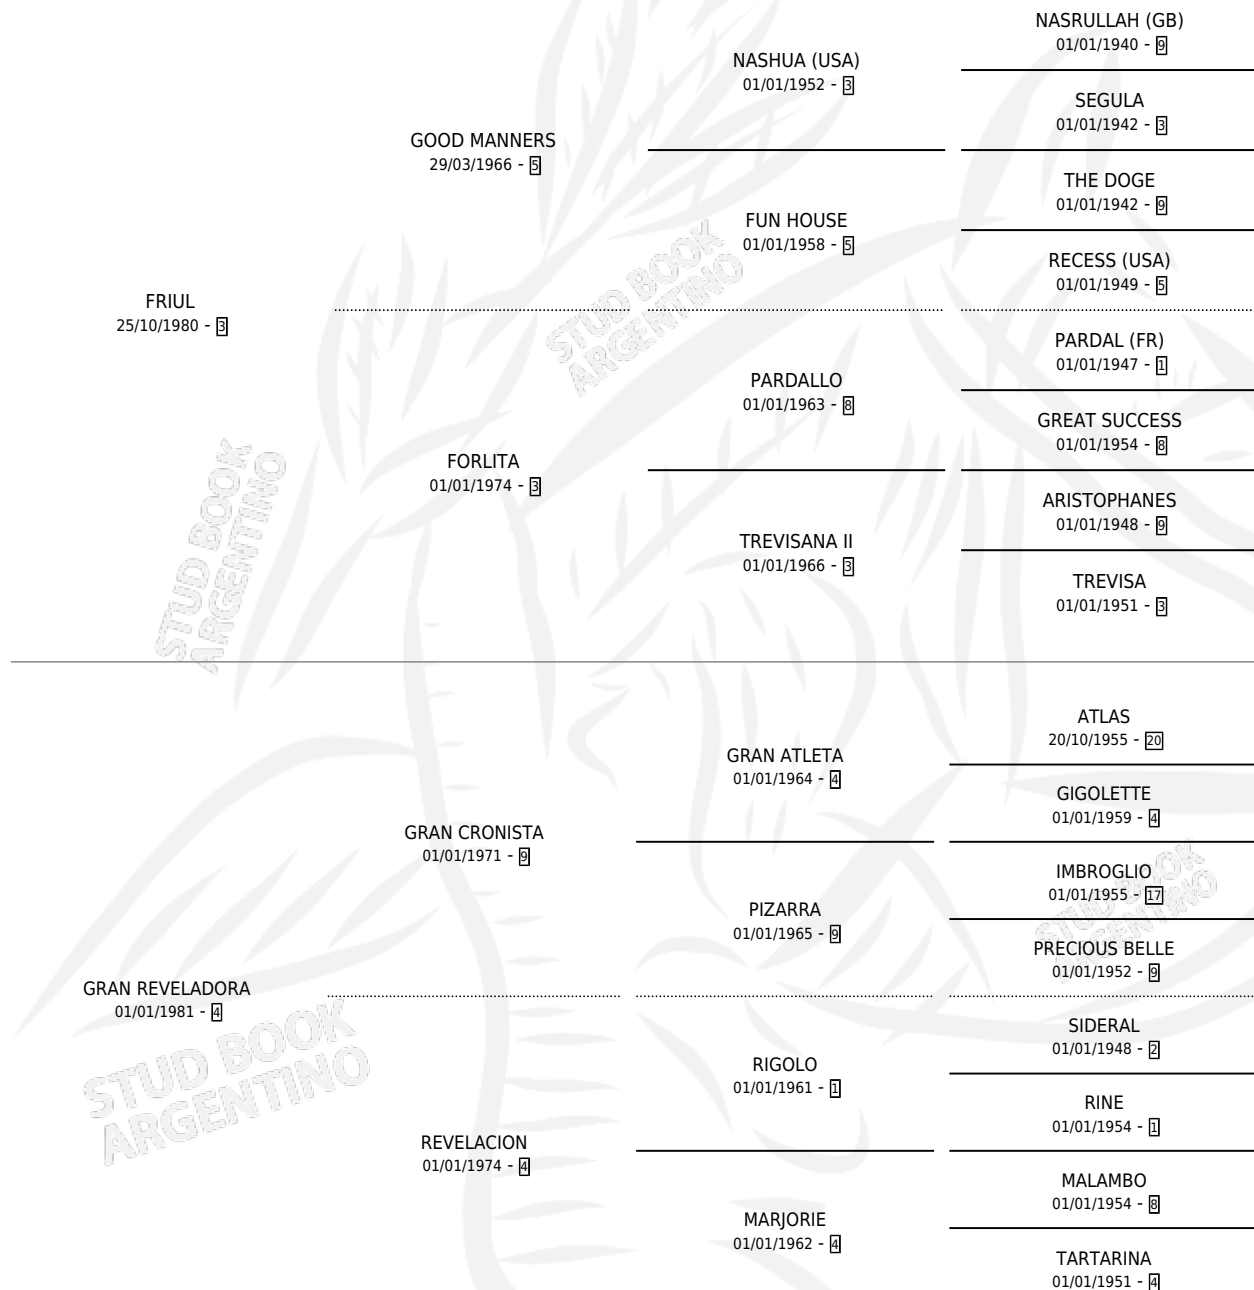

LA REVELACION

por **FRIUL** y **GRAN REVELADORA** por **GRAN CRONISTA**

Argentina · Hembra · Zaino · SP · 18/11/1987
Familia 4-k · Volumen 33

ESTADO

TIPIFICACIÓN SANGUÍNEA	✓
TIPIFICACIÓN POR ADN	X
PASAPORTE	X
IDENTIFICACIÓN POR MICROCHIP	X
REPRODUCTOR	✓

Lugar de nacimiento: Los Criadores

Criador: Los Criadores

~

HIJOS

	MACHOS	HEMBRAS
6 NACIERON	0	6
5 CORRIERON	0	5
2 GANARON	0	2
0 GANADORES CL	0 GANADORES GR	0 GANADORES G1

PEDIGREE

CAMPAÑA

Solo carreras oficiales de Argentina