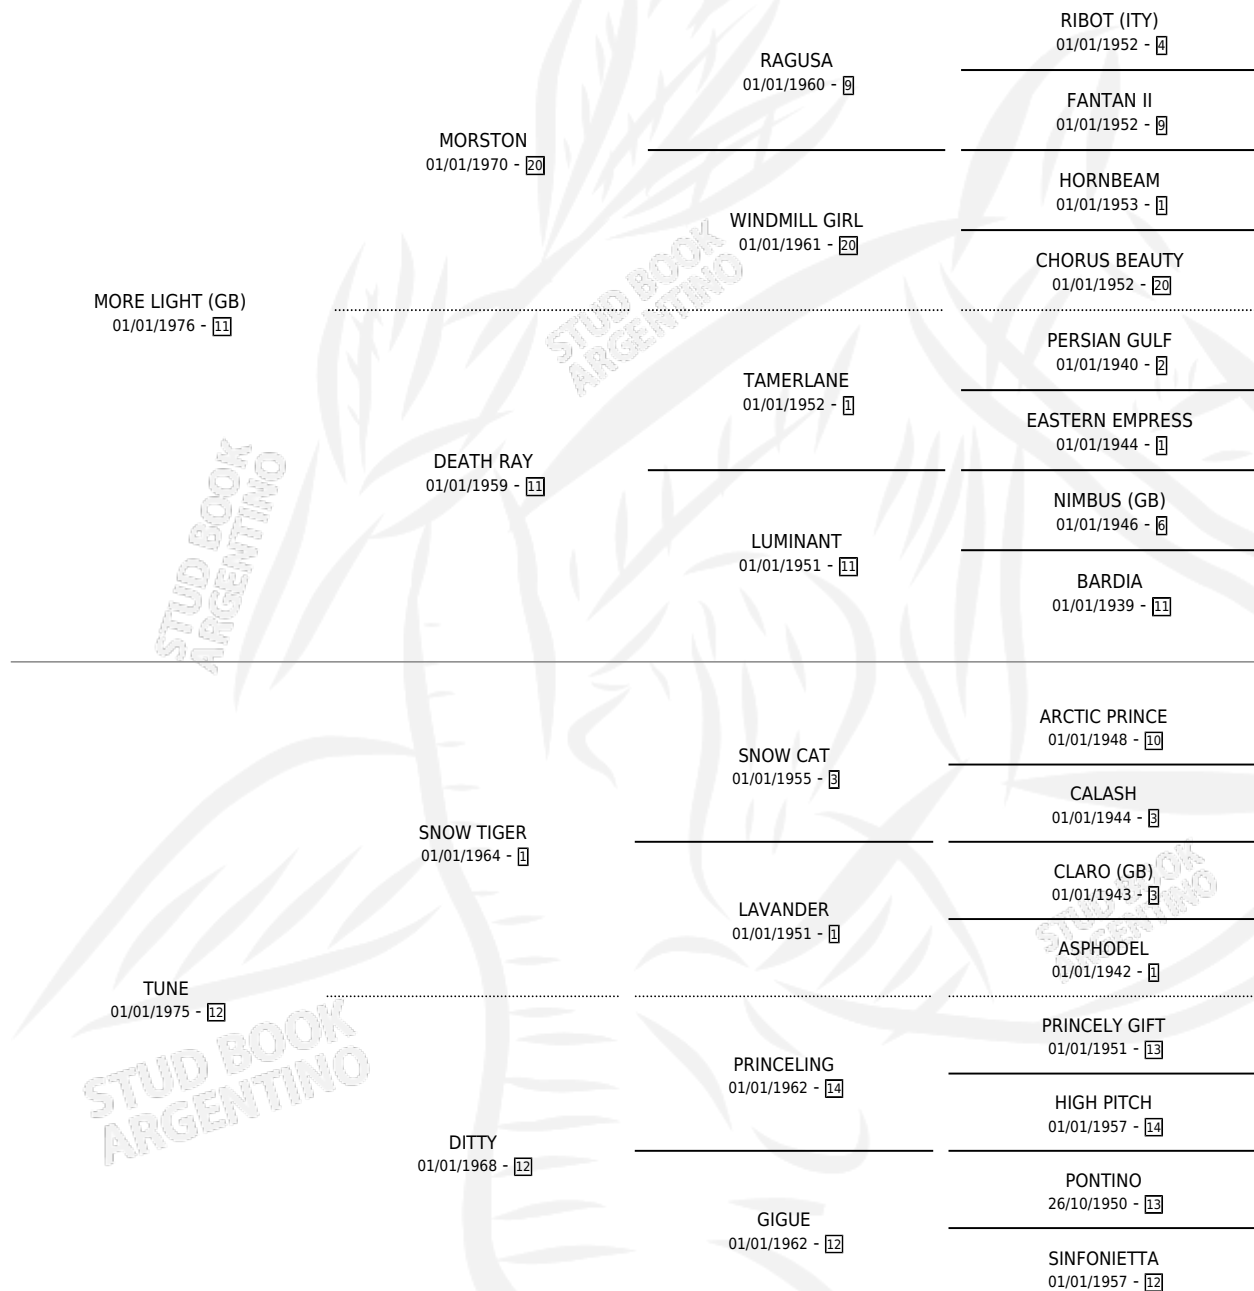

MALAYARO

por **MORE LIGHT (GB)** y **TUNE** por **SNOW TIGER**

Argentina · Macho · Zaino Colorado · SP · 31/10/1987
Familia 12 · Volumen 33

ESTADO

TIPIFICACIÓN SANGUÍNEA	X
TIPIFICACIÓN POR ADN	X
PASAPORTE	X
IDENTIFICACIÓN POR MICROCHIP	X
REPRODUCTOR	X

Lugar de nacimiento: Los Criadores

Criador: Sin dato

PEDIGREE