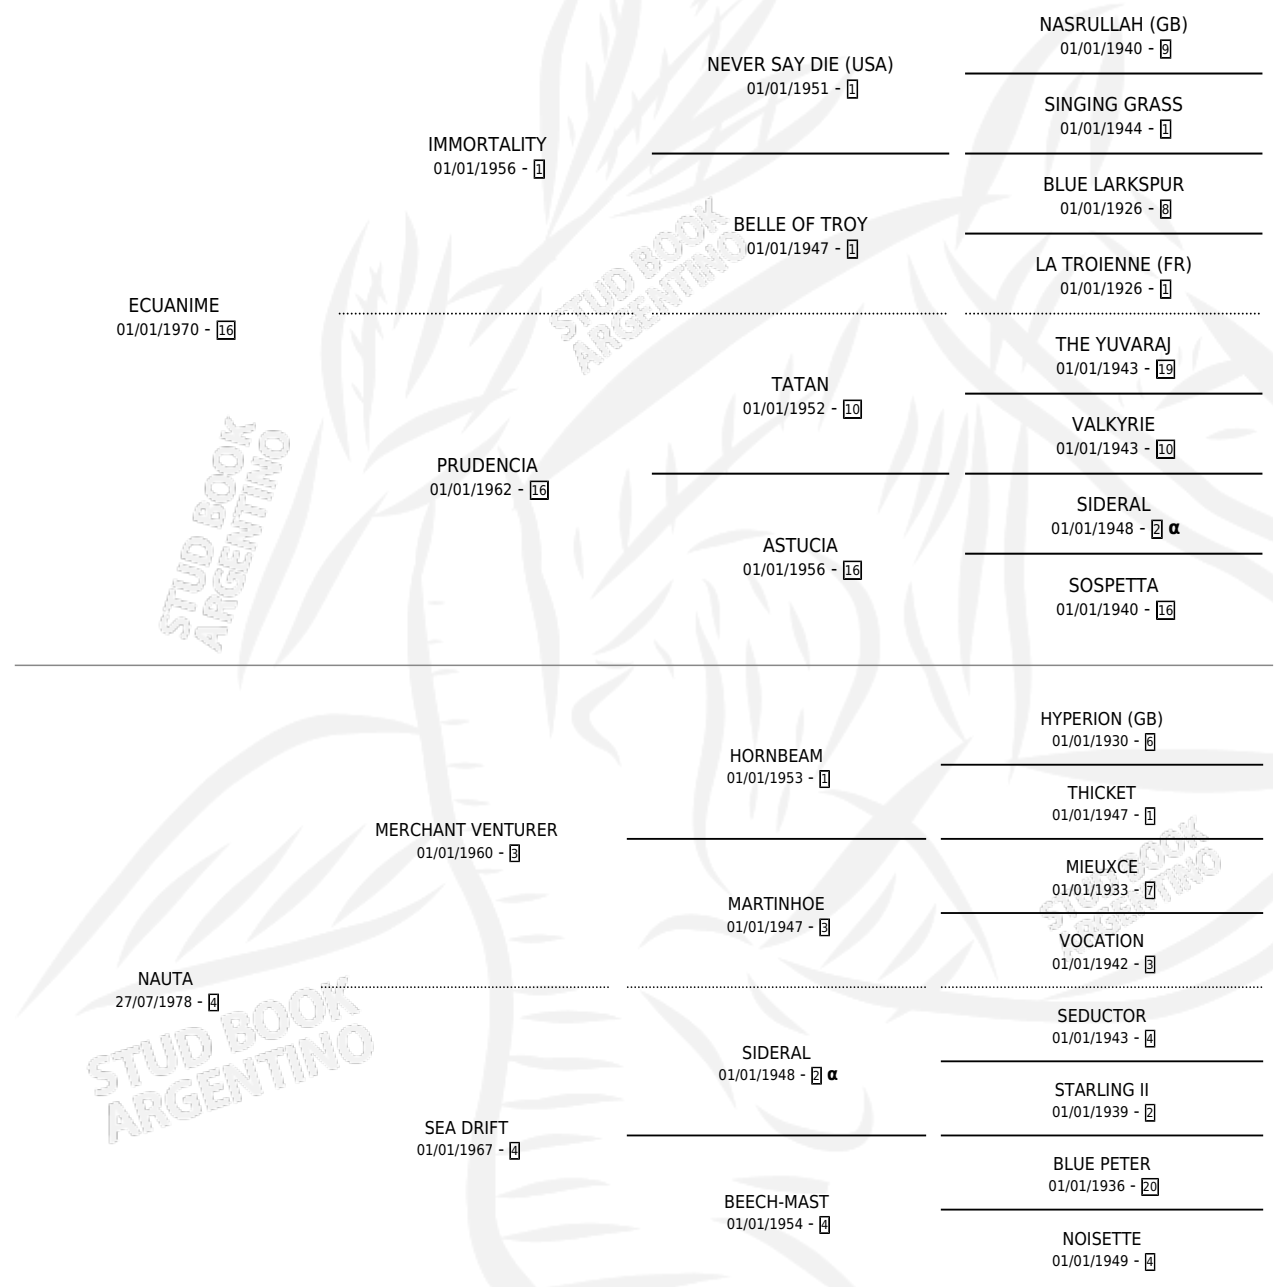

EL DESPRECIADO

por ECUANIME y NAUTA por MERCHANT VENTURER

Argentina · Macho · Alazan · SP · 09/10/1987
Familia 4-h · Volumen 33

ESTADO

TIPIFICACIÓN SANGUÍNEA	X
TIPIFICACIÓN POR ADN	X
PASAPORTE	X
IDENTIFICACIÓN POR MICROCHIP	X
REPRODUCTOR	X

Lugar de nacimiento: Laguna Larga

Criador: Laguna Larga

PEDIGREE

INBREEDING : α

EL DESPRECIADO

Datos oficiales del Stud Book Argentino

Documento generado el 10/05/2026

studbook.org.ar