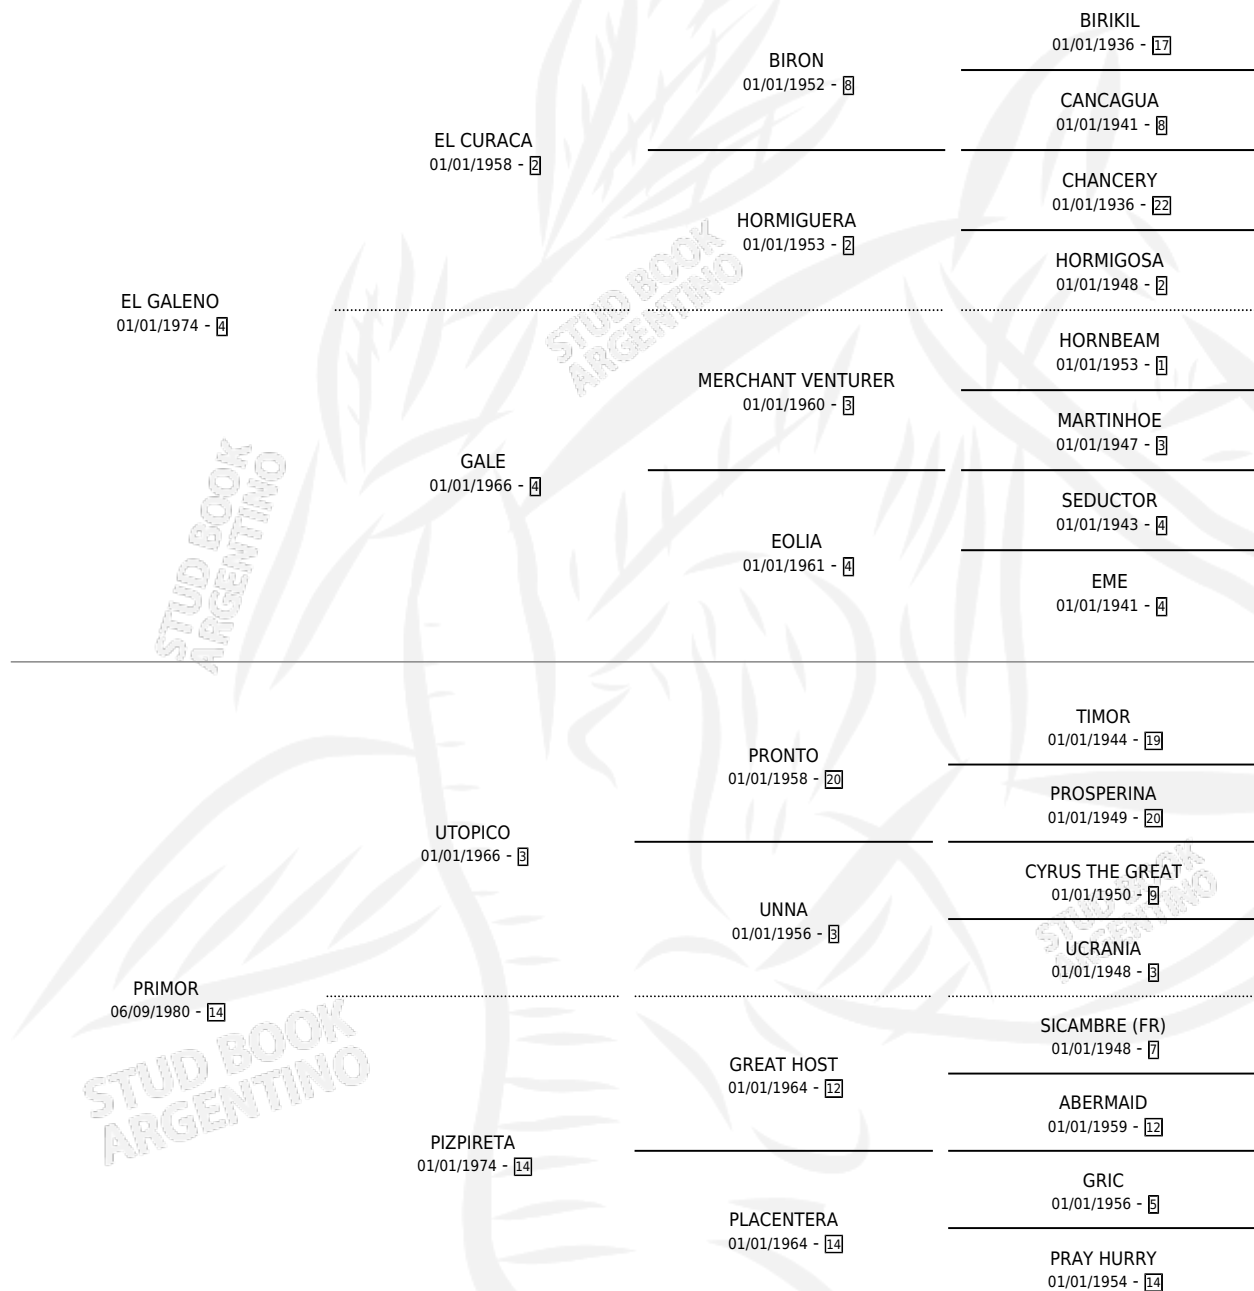

EL TRAVIESO

por EL GALENO y PRIMOR por UTOPICO

Argentina · Macho · Zaino · SP · 10/10/1987
Familia 14-b · Volumen 33

ESTADO

TIPIFICACIÓN SANGUÍNEA	X
TIPIFICACIÓN POR ADN	X
PASAPORTE	X
IDENTIFICACIÓN POR MICROCHIP	X
REPRODUCTOR	X

Lugar de nacimiento: Laguna Larga

Criador: Sin dato

PEDIGREE

EL TRAVIESO

Datos oficiales del Stud Book Argentino

Documento generado el 12/06/2026

studbook.org.ar