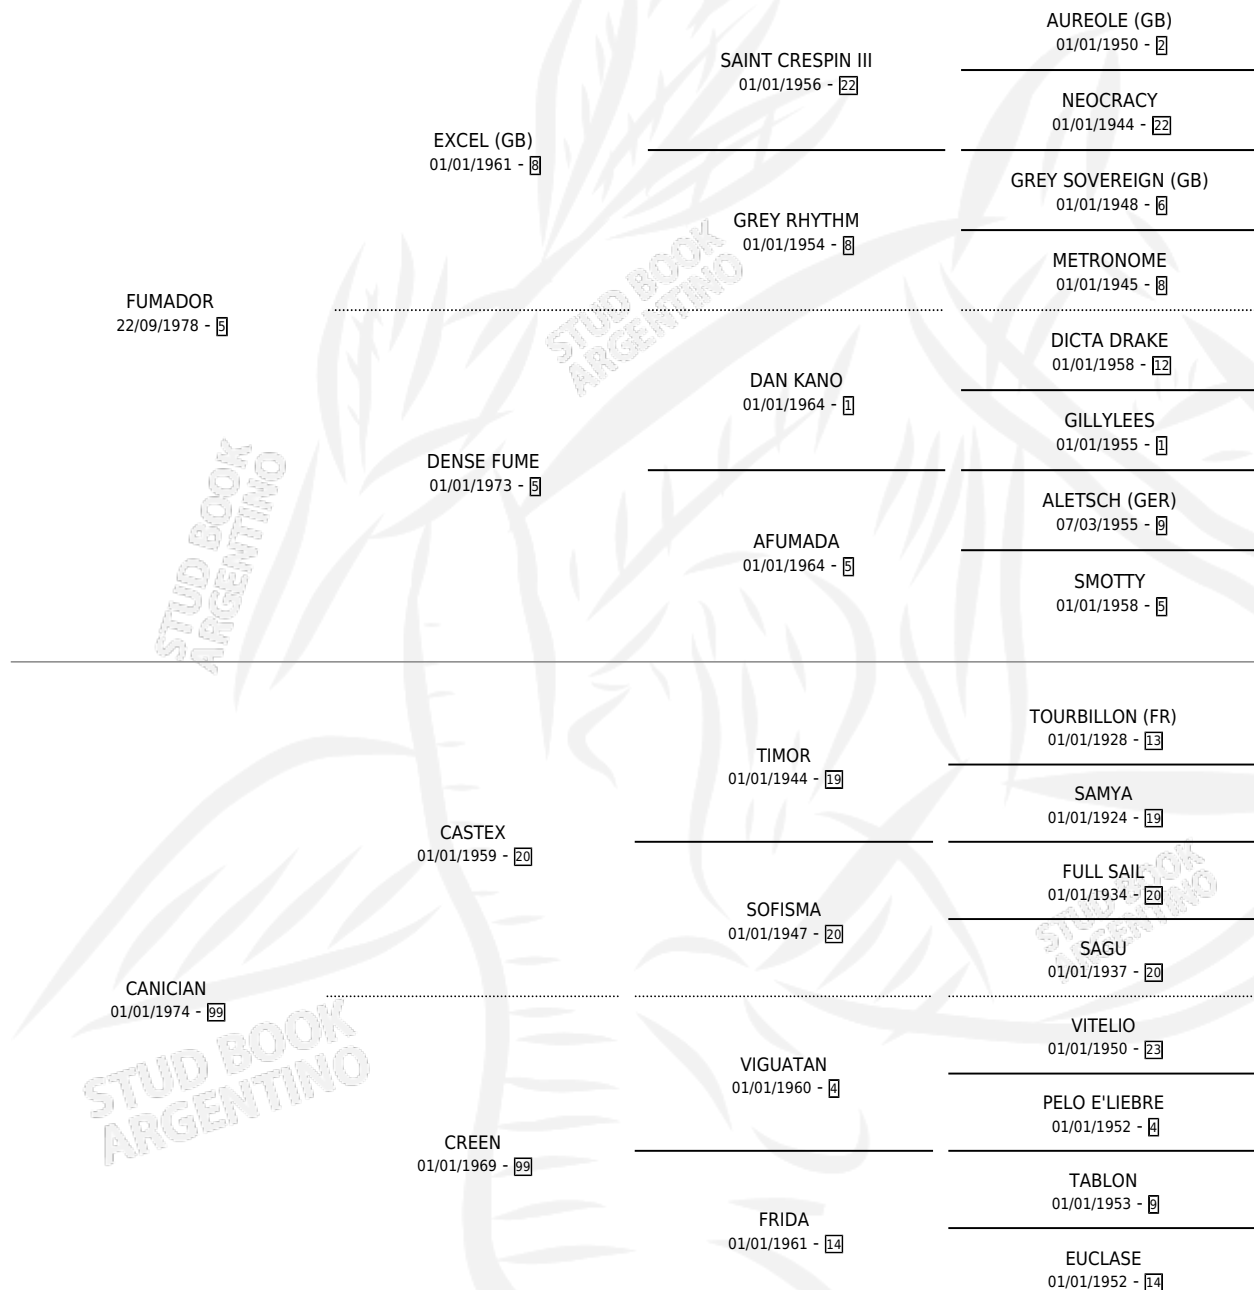

PAYAFUMA

por FUMADOR y CANICIAN por CASTEX

Argentina · Hembra · Alazan · SP · 19/10/1987
Familia 99 · Volumen 33

ESTADO

TIPIFICACIÓN SANGUÍNEA	✓
TIPIFICACIÓN POR ADN	X
PASAPORTE	X
IDENTIFICACIÓN POR MICROCHIP	X
REPRODUCTOR	✓

Lugar de nacimiento: El Tordillo

Criador: Sin dato

~

HIJOS

	MACHOS	HEMBRAS
4 NACIERON	1	3
1 CORRIERON	1	0

SIN ACTUACIONES

PEDIGREE